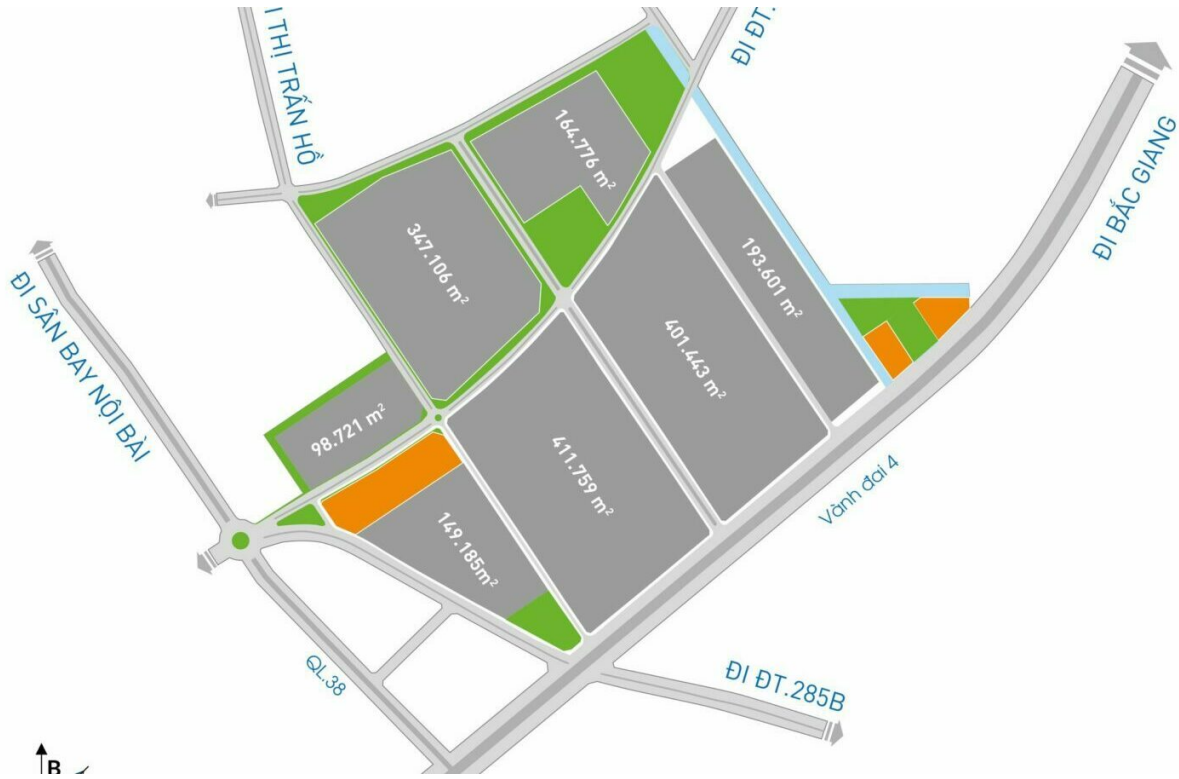

KHU CÔNG NGHIỆP THUẬN THÀNH I

Nổi bật

Với kế hoạch đặt ra là phát triển khu công nghiệp miền Bắc theo hướng công nghiệp hóa, hiện đại hóa nhằm thúc đẩy quá trình phát triển kinh tế tại địa phương nói riêng

Thông tin cơ bản

Chủ đầu tư: **Tổng công ty Viglacera**

Diện tích đất: **250 ha**

Cập nhật mới nhất: 07/12/2024

Thông tin chỉ có giá trị tham khảo tại thời điểm cung cấp

Ưu đãi

Tiền thuê đất: **80\$/m²**

Phí dịch vụ: **0,7 \$/m³/năm**