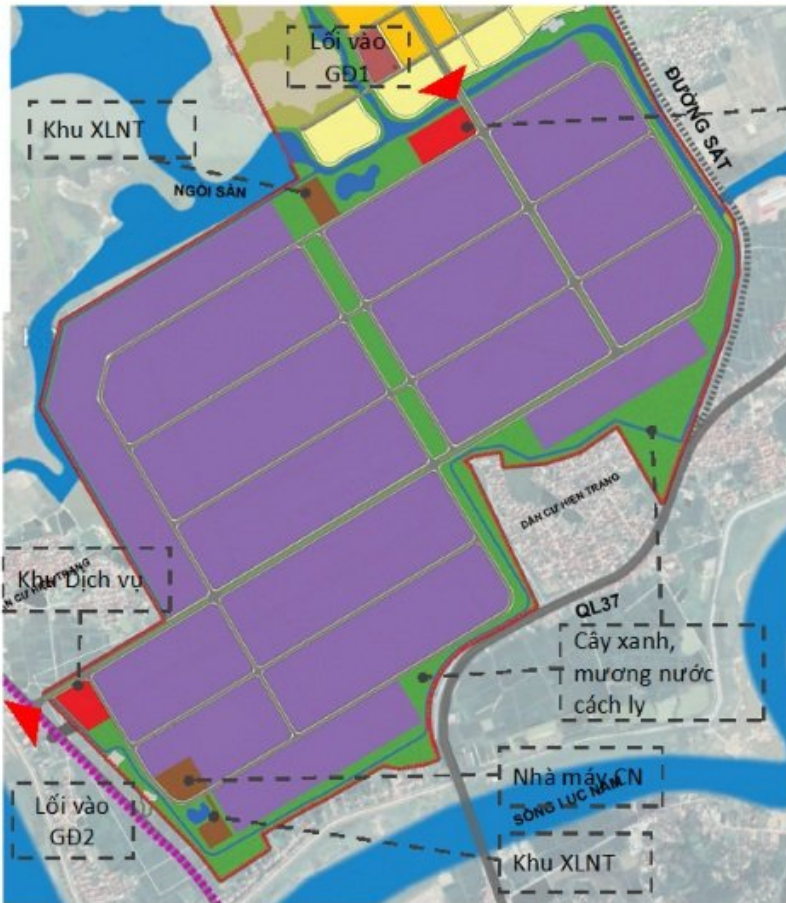

KHU CÔNG NGHIỆP YÊN SƠN - BẮC LŨNG

ĐỊNH HƯỚNG THIẾT KẾ

• KHU CÔNG NGHIỆP

Khu điều hành - DV

Khu công nghiệp đô thị dịch vụ Yên Sơn Bắc Lũng – Huyện Lục Nam – Tỉnh Bắc Giang

9

Nổi bật

Khu công nghiệp Yên Sơn - Bắc nằm giữa ranh giới 2 xã là Yên Sơn và Bắc Lũng, Lục Nam, Bắc Giang. Đây được coi là nơi giao thông thuận lợi