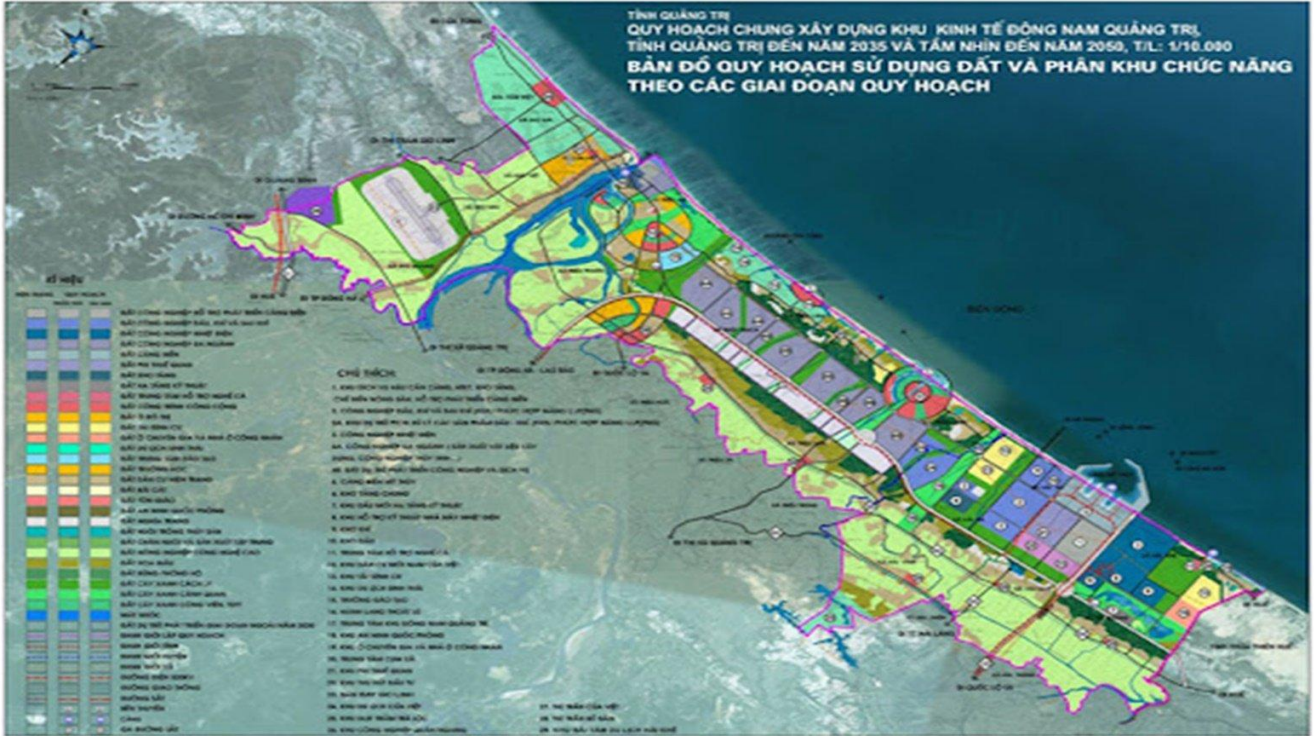

KHU KINH TẾ ĐÔNG NAM

Thông tin cơ bản

Diện tích đất: **23.792 ha**

Cập nhật mới nhất: 23/02/2024

Thông tin chỉ có giá trị tham khảo tại thời điểm cung cấp

Ưu đãi

Xem Bản đồ

Hà Nội