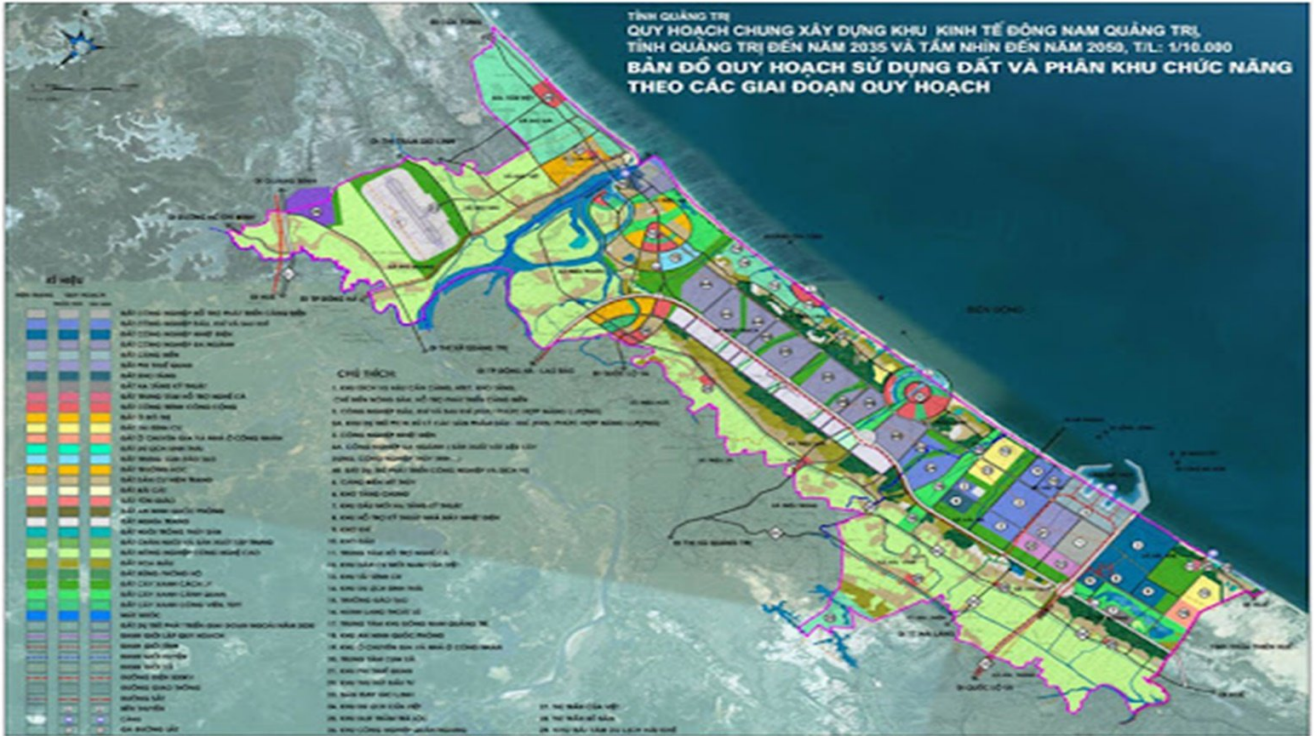

KHU KINH TẾ ĐÔNG NAM

Thông tin cơ bản

Diện tích đất: **23.792 ha**

Cập nhật mới nhất: 23/02/2024

Thông tin chỉ có giá trị tham khảo tại thời điểm cung cấp

Ưu đãi

Xem Bản đồ

Hà Nội