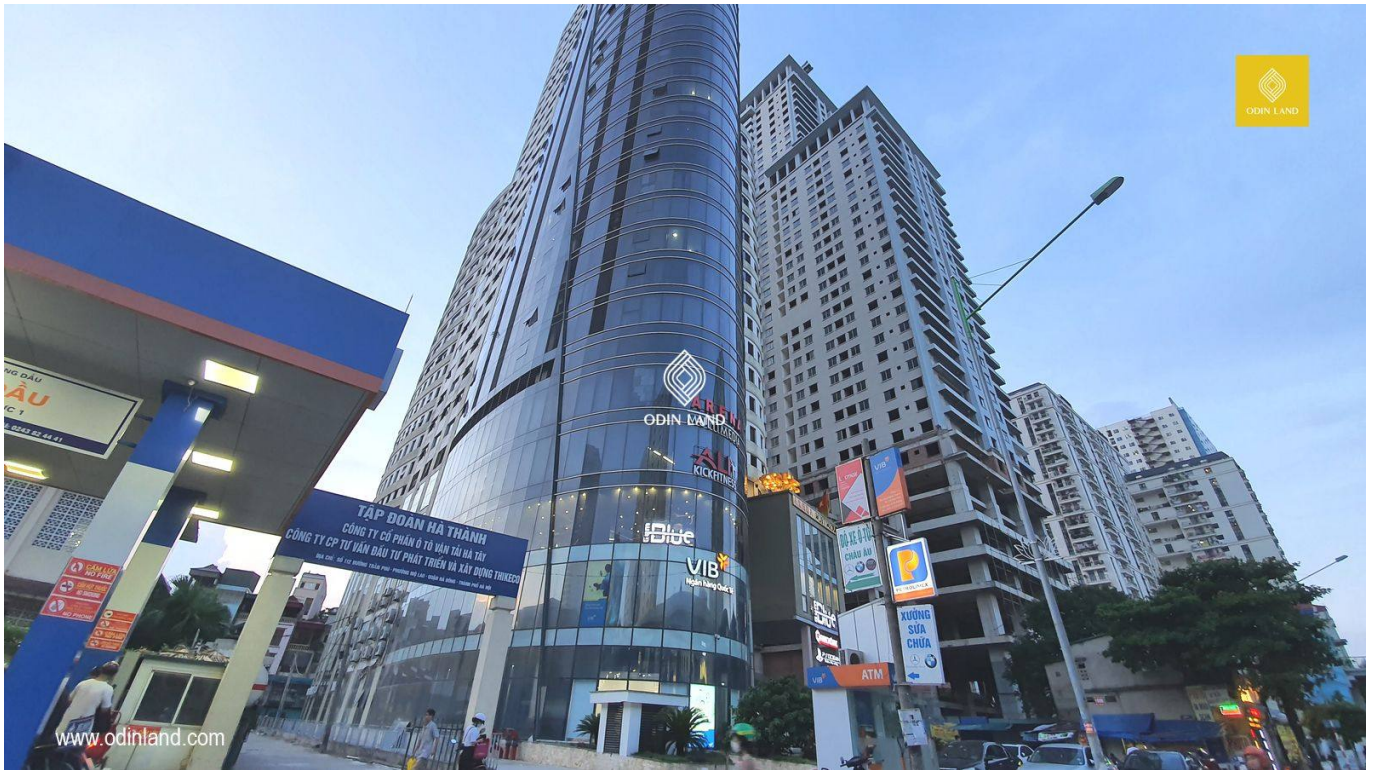

TOÀ NHÀ ELLIPSE TOWER

Nổi bật

Có vị trí quan trọng và tuyến đường giao thông thuận lợi của quận Hà Đông.

Thiết kế tòa nhà tinh tế và có sự độc đáo riêng biệt.

Đầu tư trang thiết bị trong và ngoài tòa nhà hiện đại.

Thông tin cơ bản

Chủ đầu tư: **Công ty CP BĐS Thăng Long**

Chỗ để xe: **3 tầng hầm**

Số tầng: **05 tầng thương mại/33 tầng+3 hầm**

Thang máy: **7 thang máy tốc độ cao**

Chiều cao trần: **2,7m**

Điều hòa: **Điều hòa cục bộ**