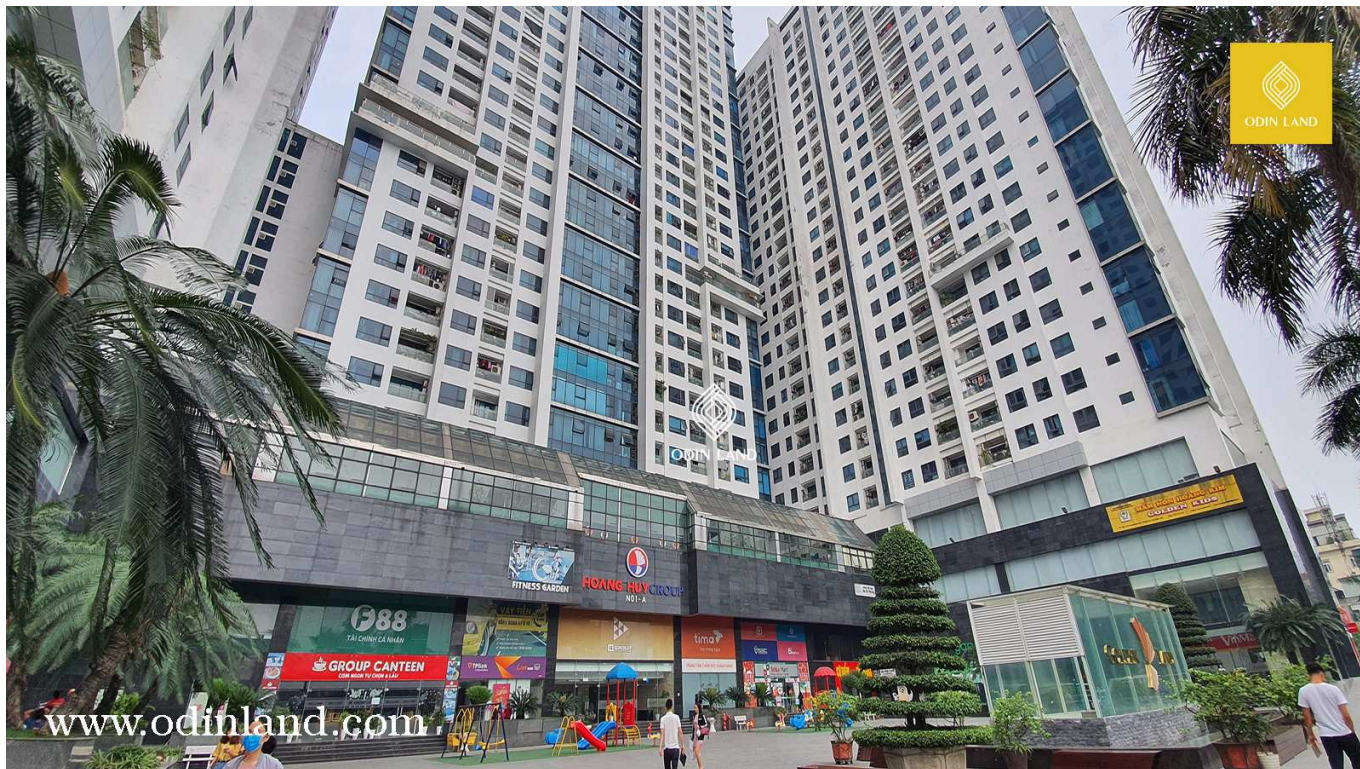

TÒA NHÀ GOLDEN LAND

Nổi bật

Thiết kế cẩn thận đến từng chi tiết bởi Tập đoàn nổi tiếng đến từ Pháp

Mặt tiền hướng ra đại lộ Nguyễn Trãi

Hệ thống mặt bằng có không gian mở tràn ngập ánh sáng mặt trời

Thông tin cơ bản