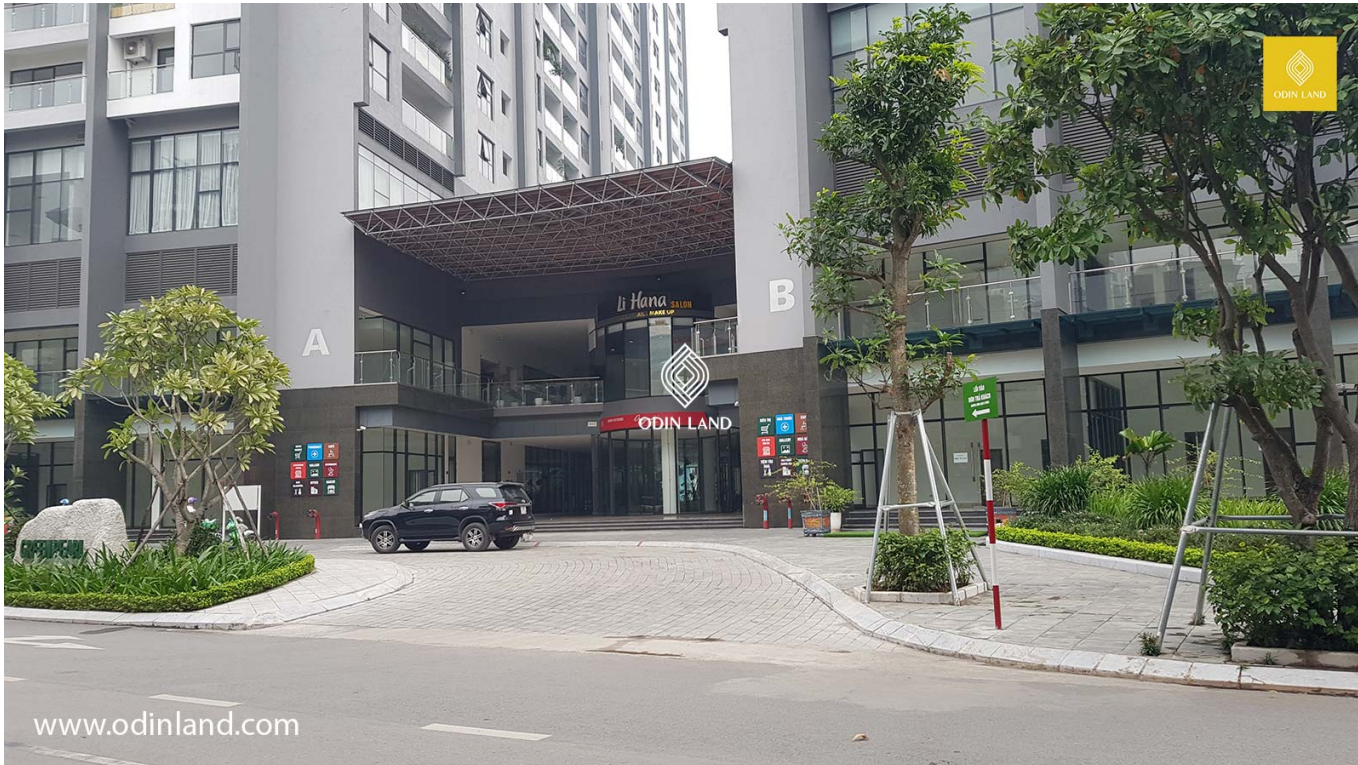

## TÒA NHÀ GREEN PEARL

### Nổi bật

Khu vực có cư dân đông đúc

Diện tích cho thương mại thuê lớn

Nằm ngay chân cầu Vĩnh Tuy, thuận tiện cho giao thông