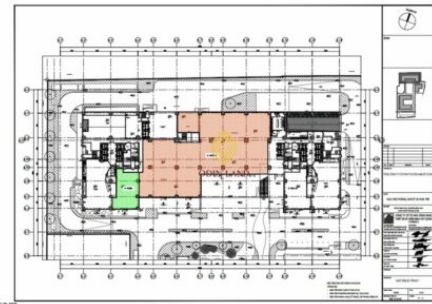

### Thông tin cơ bản

Chủ đầu tư: **Tổng CTCP Thương mại Xây dựng Vietracimex**

Chỗ để xe: **3 tầng hầm**

Số tầng: **4 tầng thương mại/3 tòa 26 tầng+3 hầm**

Thang máy: **Hệ thống thang máy tốc độ cao**

Chiều cao trần: **2,7m**

## Diện tích trống

Layout trung tâm thương mại

Sơ đồ trung tâm thương mại