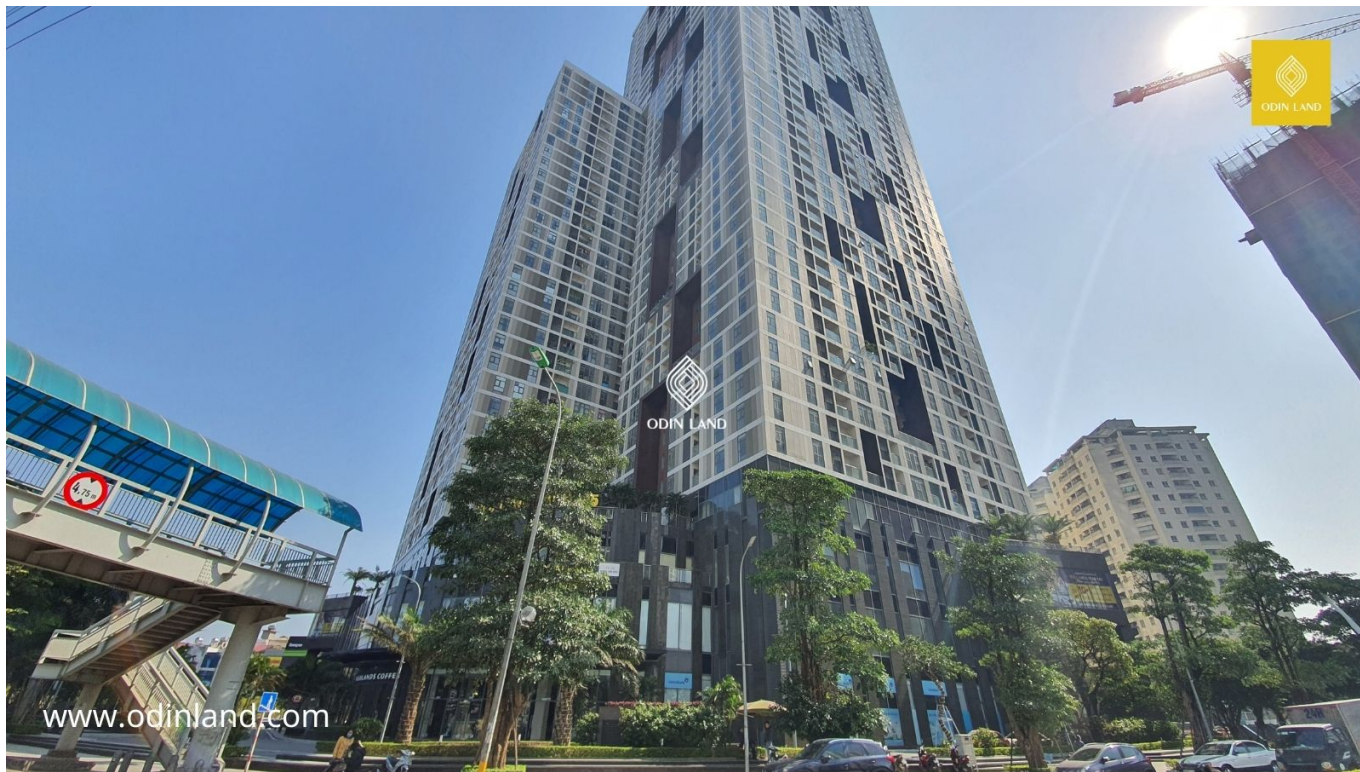

TÒA NHÀ HPC LANDMARK 105

Nổi bật

Vị trí mặt tiền đường Tố Hữu, ngay cạnh ngã tư Văn Khê - Hà Đông.

Nằm trong khu vực đô thị mới được thừa hưởng đầy đủ tiện ích tiêu chuẩn.

Tổ hợp trung tâm thương mại và văn phòng cho thuê cao cấp.