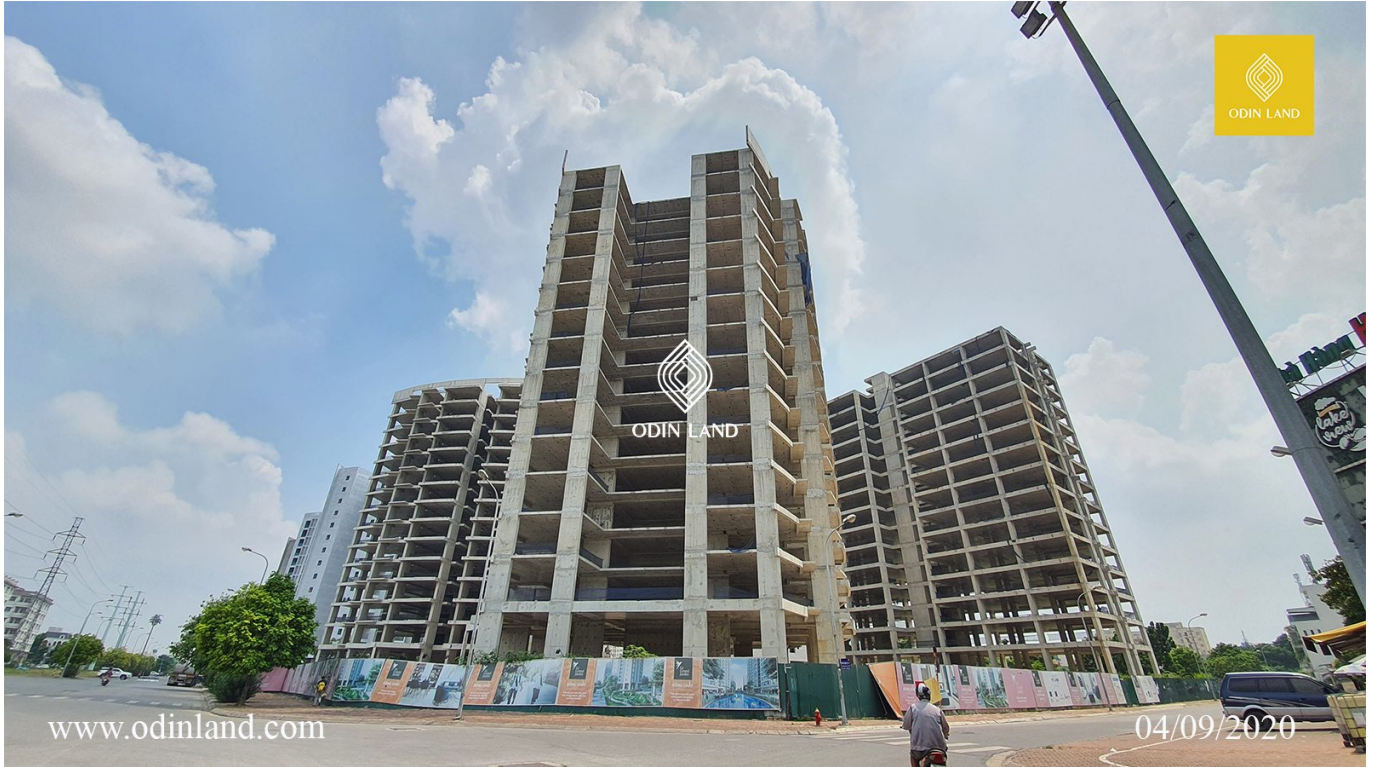

## TÒA NHÀ LE GRAND JARDIN

### Nổi bật

Tọa lạc tại trung tâm huyết mạch giao thông hai tuyến đường lớn ở Long Biên là Nguyễn Lam và Huỳnh Văn Nghệ.

Thừa hưởng tiện ích trọn vẹn từ hạ tầng cầu đường khu vực.

KĐT Sài Đồng - Le Grand Jardin tích hợp những tiện ích hiện đại, không gian xanh mát.