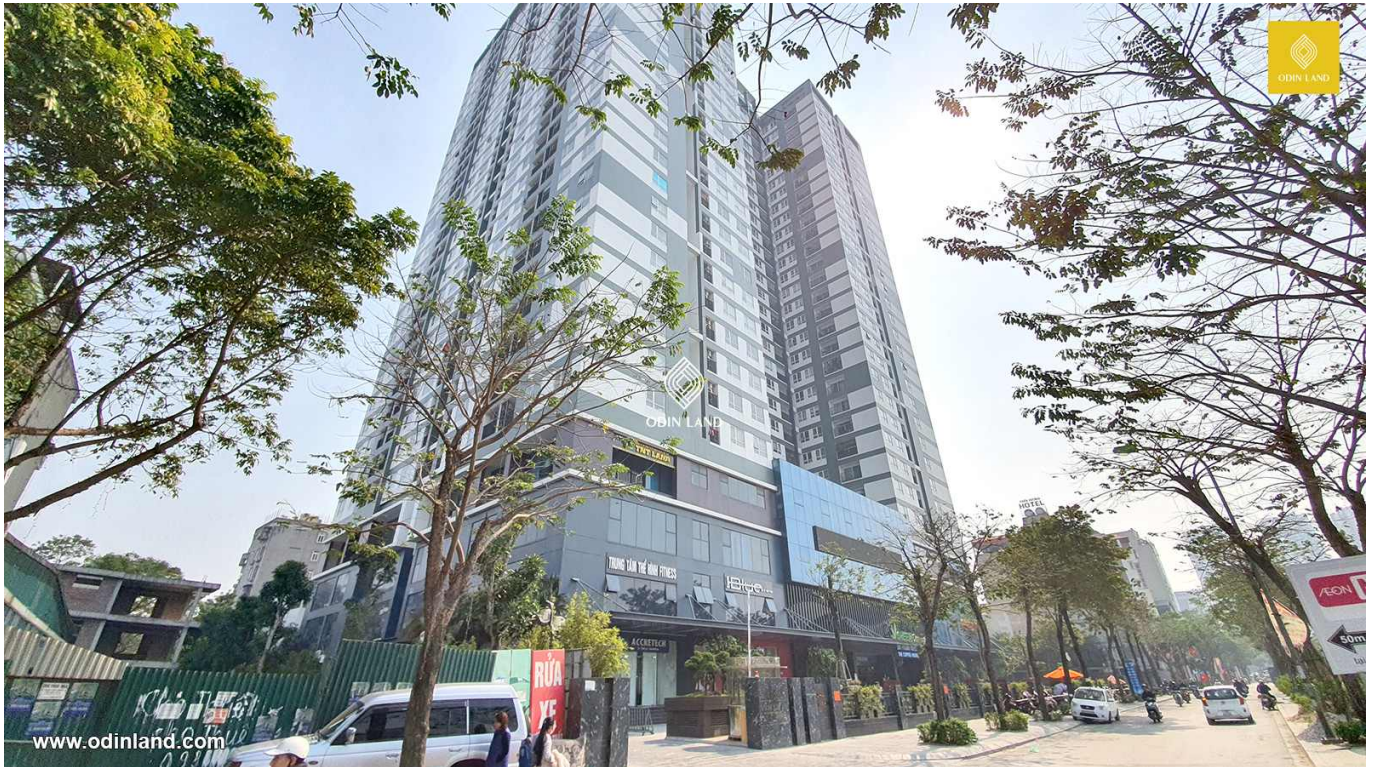

TÒA NHÀ RIVERSIDE GARDEN

Nổi bật

Thiết kế hiện đại, sang trọng.

Kiến trúc mạnh mẽ, chiều cao lí tưởng, giúp hấp thụ tối đa ánh sáng tự nhiên.

Giá cho thuê cạnh tranh trong khu vực.

Thông tin cơ bản

Hạng văn phòng: **Hạng A**

Cập nhật mới nhất: 17/06/2024

Thông tin chỉ có giá trị tham khảo tại thời điểm cung cấp

Tiện ích

The Coffe House Tầng 1

Phòng gym tầng 1

Trường mầm non tầng 2

Xem Bản đồ

Hà Nội