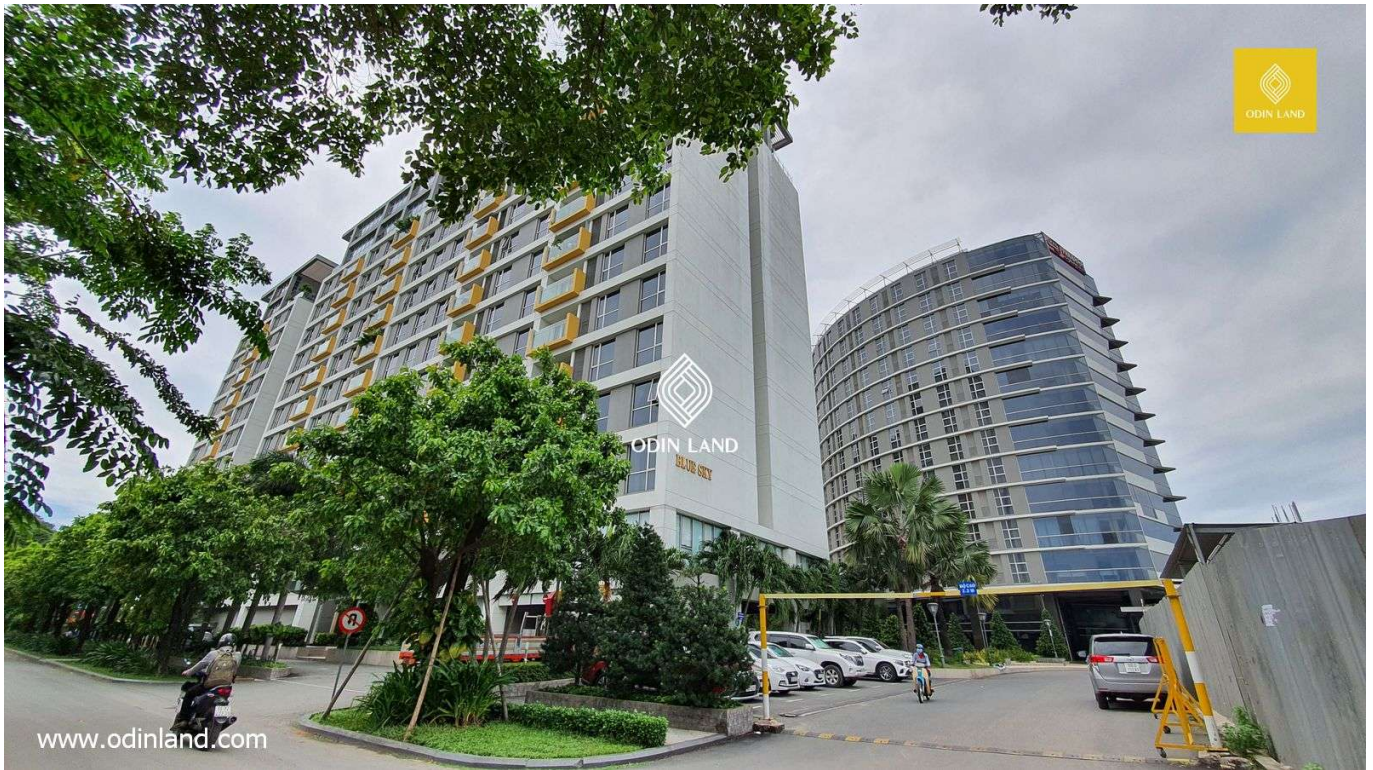

## TÒA NHÀ SAIGON AIRPORT PLAZA BUILDING

### Nổi bật

Tọa lạc tại nơi được xem là một trong những khu vực náo nhiệt nhất thành phố Hồ Chí Minh.

Nằm trong “bán kính vàng” gần trung tâm thương mại, sân bay, nhà hàng và nhiều tiện ích nổi bật.

Là dự án khu phức hợp căn hộ, trung tâm thương mại và văn phòng cho thuê.

### Thông tin cơ bản

Chủ đầu tư: **Công ty Cổ phần Đầu tư Việt Liên Á - Phú Gia Hưng**

Chỗ để xe: **2 hầm gửi xe**

Số tầng: **3 hầm - 14 tầng**

Thang máy: **4 thang máy**

Chiều cao trần: **2,7m**

Điều hòa: **Hệ thống điều hòa trung tâm**