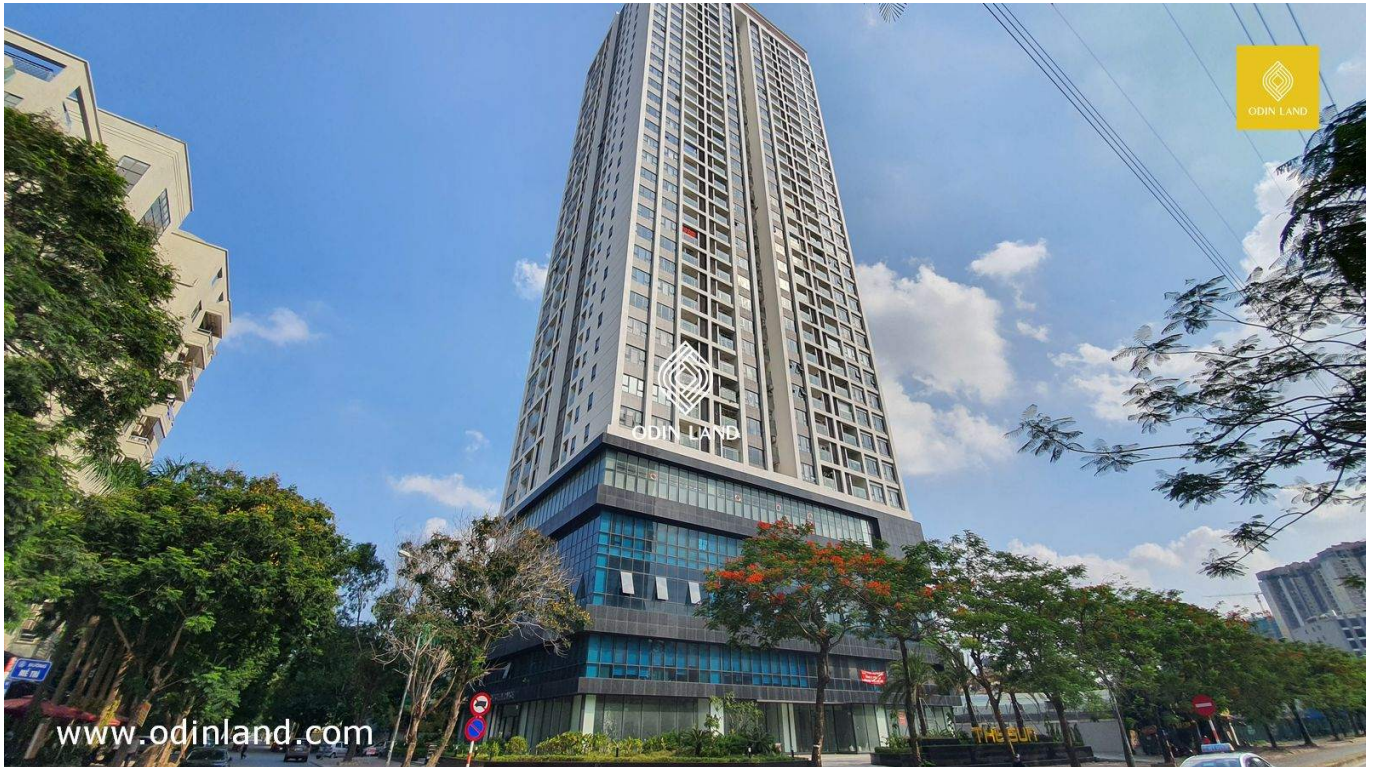

TÒA NHÀ THE SUN MỄ TRÌ

Nổi bật

Tọa lạc gần ngã tư Mễ Trì, Phạm Hùng - trung tâm kinh tế trọng điểm của thành phố.

Thiết kế mang phong cách sang trọng, kết hợp hài hòa với thiên nhiên mang hơi thở của kiến trúc phương Tây hiện đại.

Thông tin cơ bản

Chủ đầu tư: **CTCP Đầu tư và Sản xuất Thái Dương**

Chỗ để xe: **03 tầng hầm**

Số tầng: **5 tầng thương mại/36 tầng + 3 hầm**

Thang máy: **Thang máy Mitsubishi tốc độ cao**

Chiều cao trần: **2,7m**