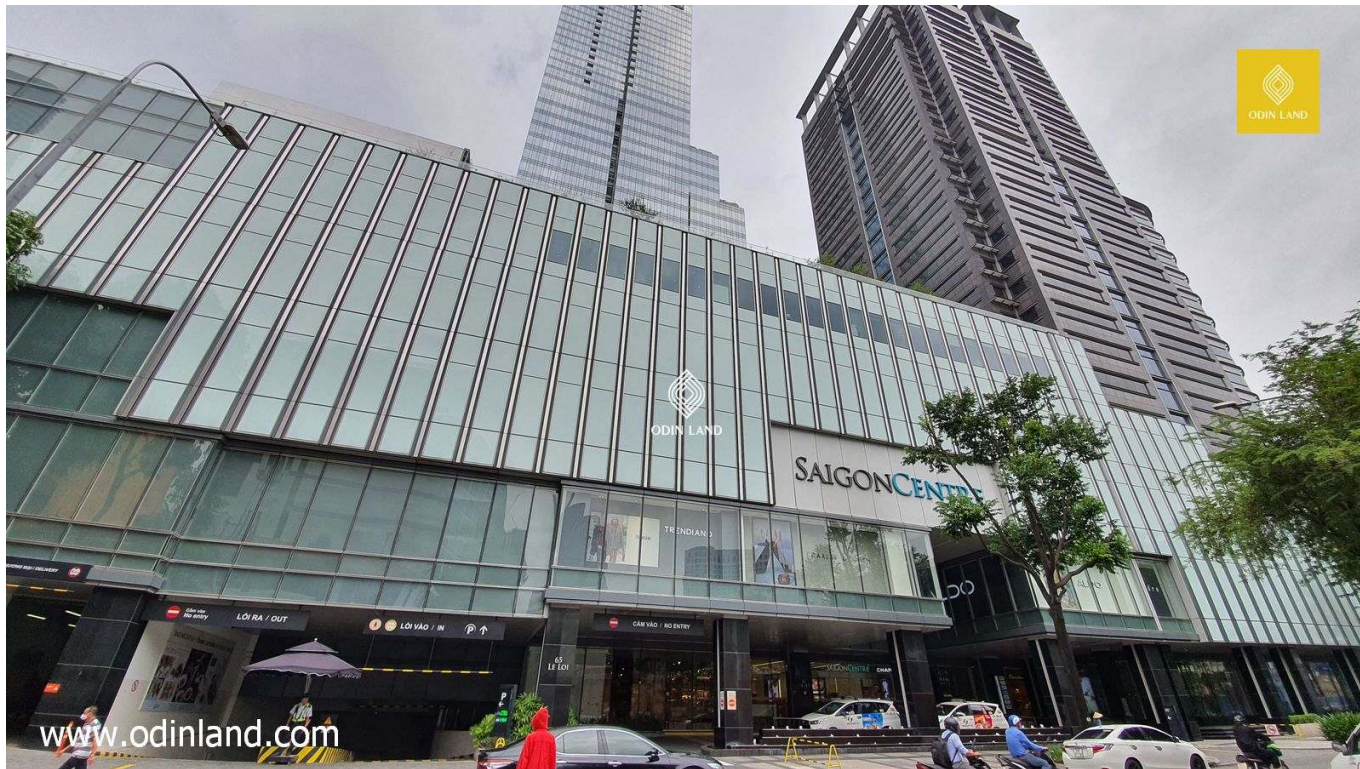

## TÒA NHÀ SAIGON CENTRE TOWER

### Nổi bật

Dự án phức hợp bao gồm văn phòng cho thuê và trung tâm thương mại

Quy mô lớn, hiện đại, sang trọng

Tòa nhà có thiết kế chuẩn hạng A, tiện ích cao cấp