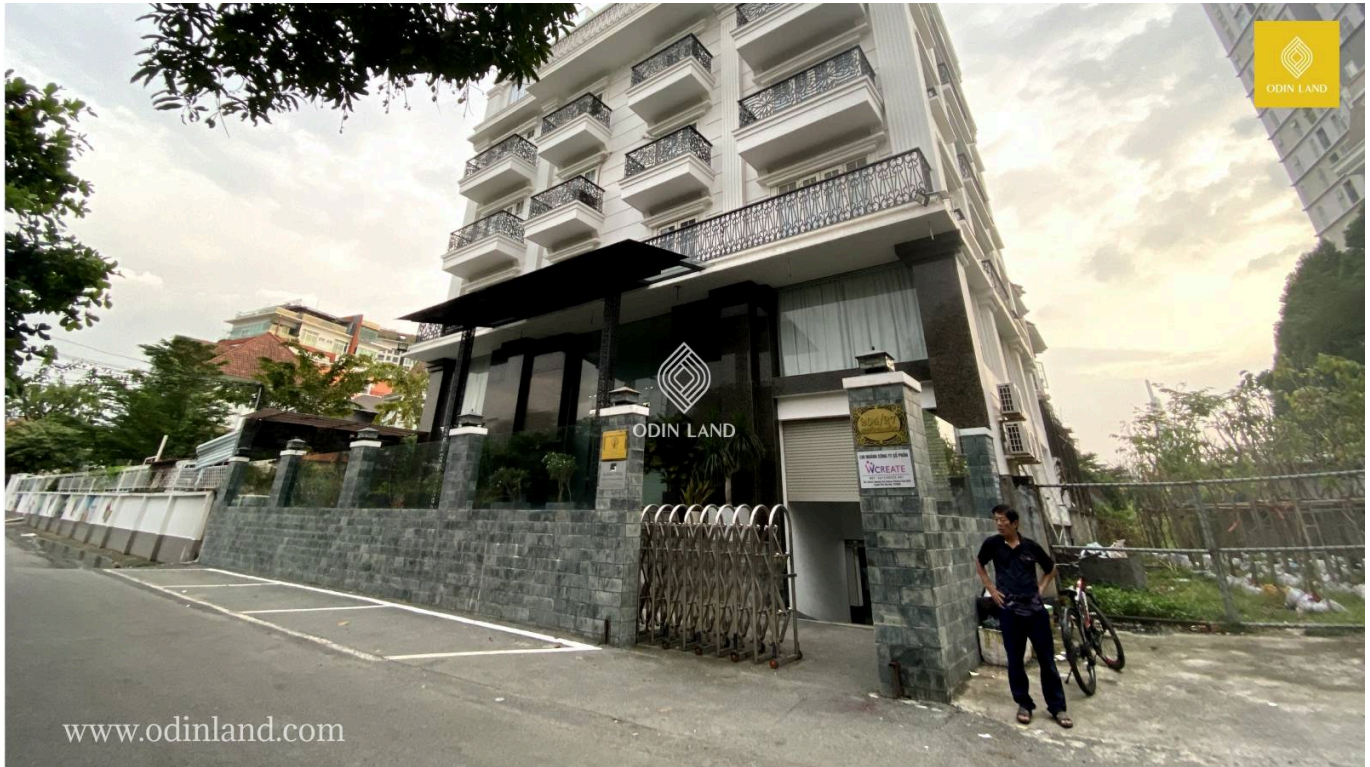

TÒA NHÀ SUN FLOWER BUILDING

Thông tin cơ bản

Chỗ để xe: **1 hầm**

Số tầng: **4 tầng nổi**

Thang máy: **1 thang máy**

Chiều cao trần: **2.7m**

Diện tích Sử dụng/tầng: **200m² /sàn**

Máy phát điện dự phòng: **100% công suất**