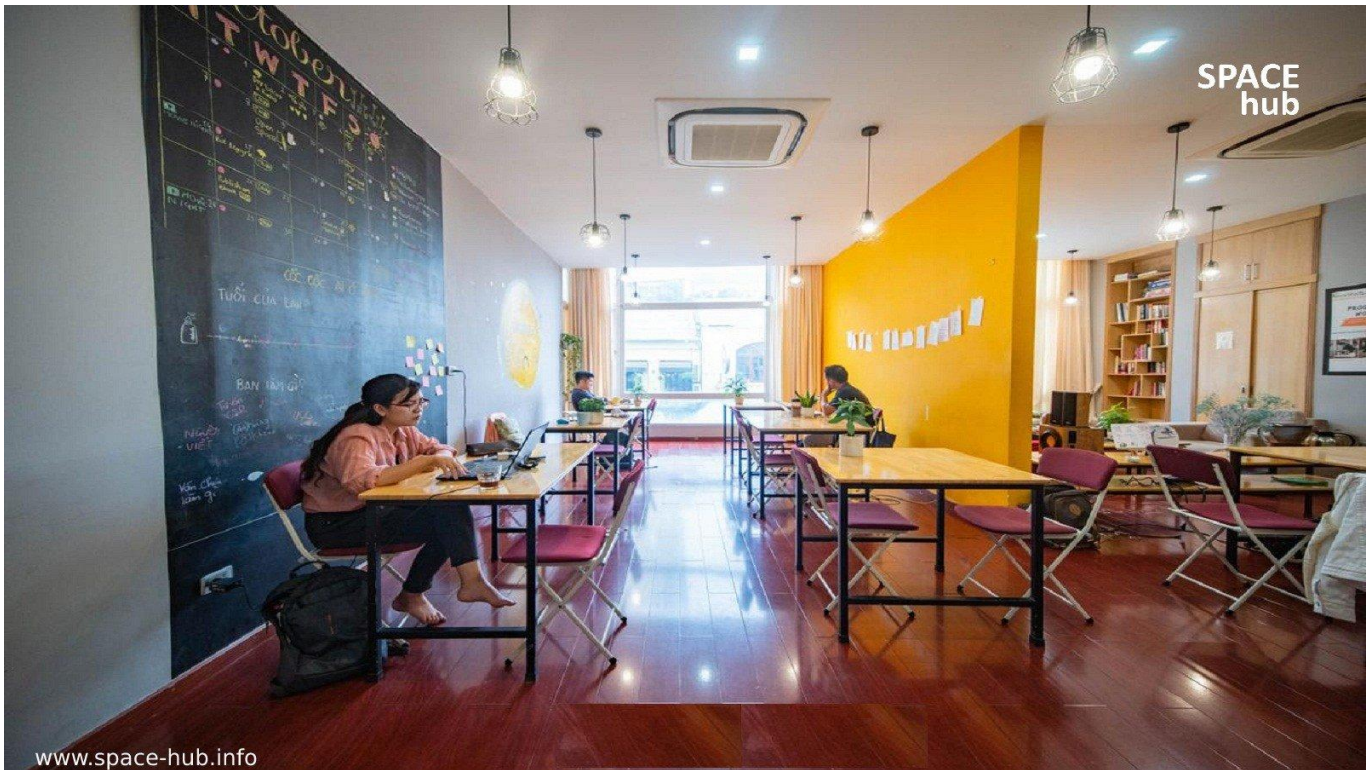

THE LEARNING HUB

SPACE
hub

www.space-hub.info

Nổi bật

Nằm trong khu phố cổ kính của Thủ đô.

Không gian làm việc thân thiện, gần gũi tạo nên nhiều giá trị to lớn.

Cơ hội gặp gỡ các bạn trẻ khắp nơi trên thế giới.

Cập nhật mới nhất: 06/06/2023

Thông tin chỉ có giá trị tham khảo tại thời điểm cung cấp

Phí thành viên

LOẠI HÌNH	GIÁ	MIÊU TẢ
-----------	-----	---------

PHÒNG CỘNG ĐỒNG	150,000 - 250,000VNĐ/giờ	Diện tích phòng 70m2
PHÒNG KẾT NỐI	100,000 - 150,000VNĐ/giờ	Có sức chứa tới 30 người
PHÒNG HỌC HÀNH	70,000 - 120,000VNĐ/giờ	Diện tích phòng 20m2
PHÒNG CỘNG TÁC	50,000 - 70,000VNĐ/giờ	Diện tích phòng 10m2

Tùy theo loại hình văn phòng chia sẻ mà khách thuê sẽ nhận được tiện ích và dịch vụ khác nhau. Bao gồm:

Phòng họp từ 10 - 25 người với đầy đủ trang thiết bị.

Phòng tiếp khách, khu vực pantry: Nước khoáng, trà, cafe miễn phí.