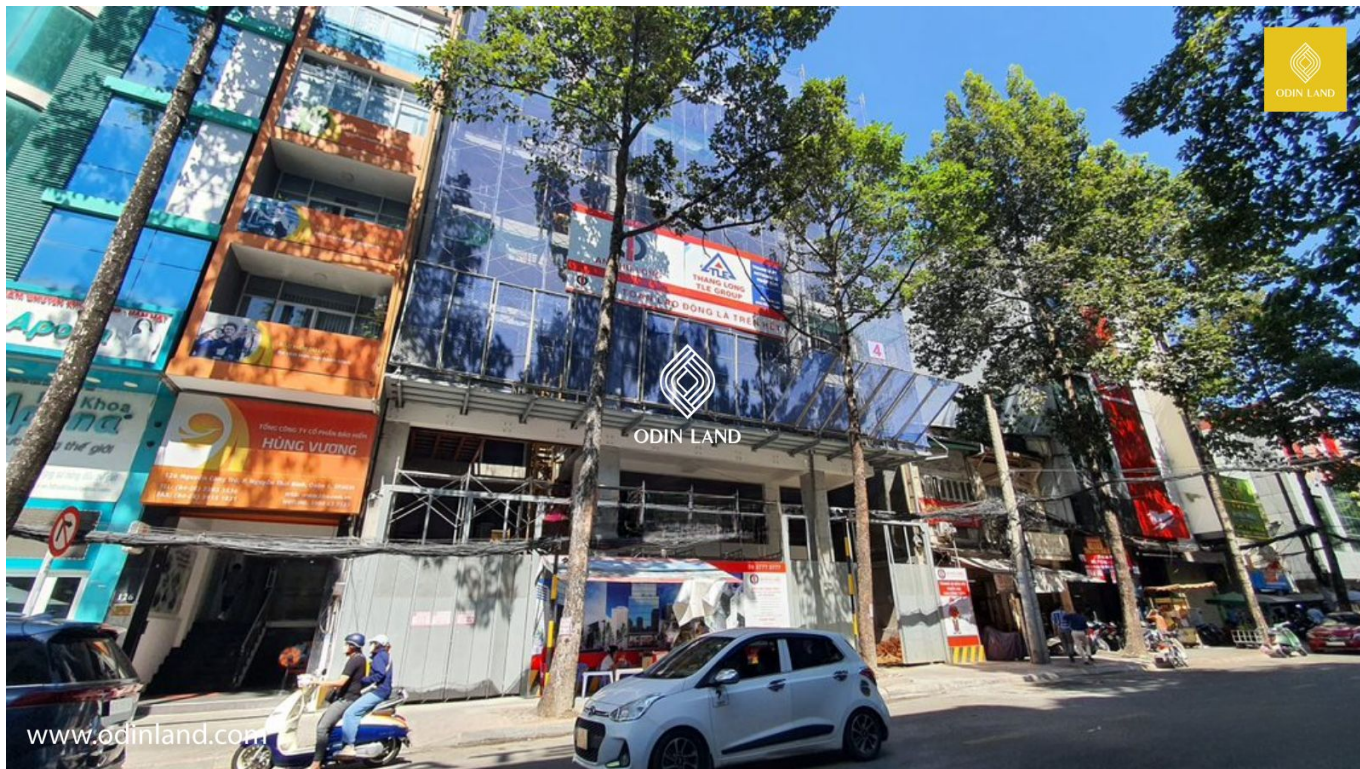

TÒA NHÀ 116-124 NGUYỄN CÔNG TRÚ

Nổi bật

Tòa nhà nằm ở vị trí trung tâm của quận 1, gần các tuyến đường chính như Nam Kỳ Khởi Nghĩa, Pasteur, Hồ Tùng Mậu

Thuộc khu vực tập trung nhiều văn phòng, khách du lịch, ngân hàng lớn, có mật độ kinh doanh sầm uất đa dạng.