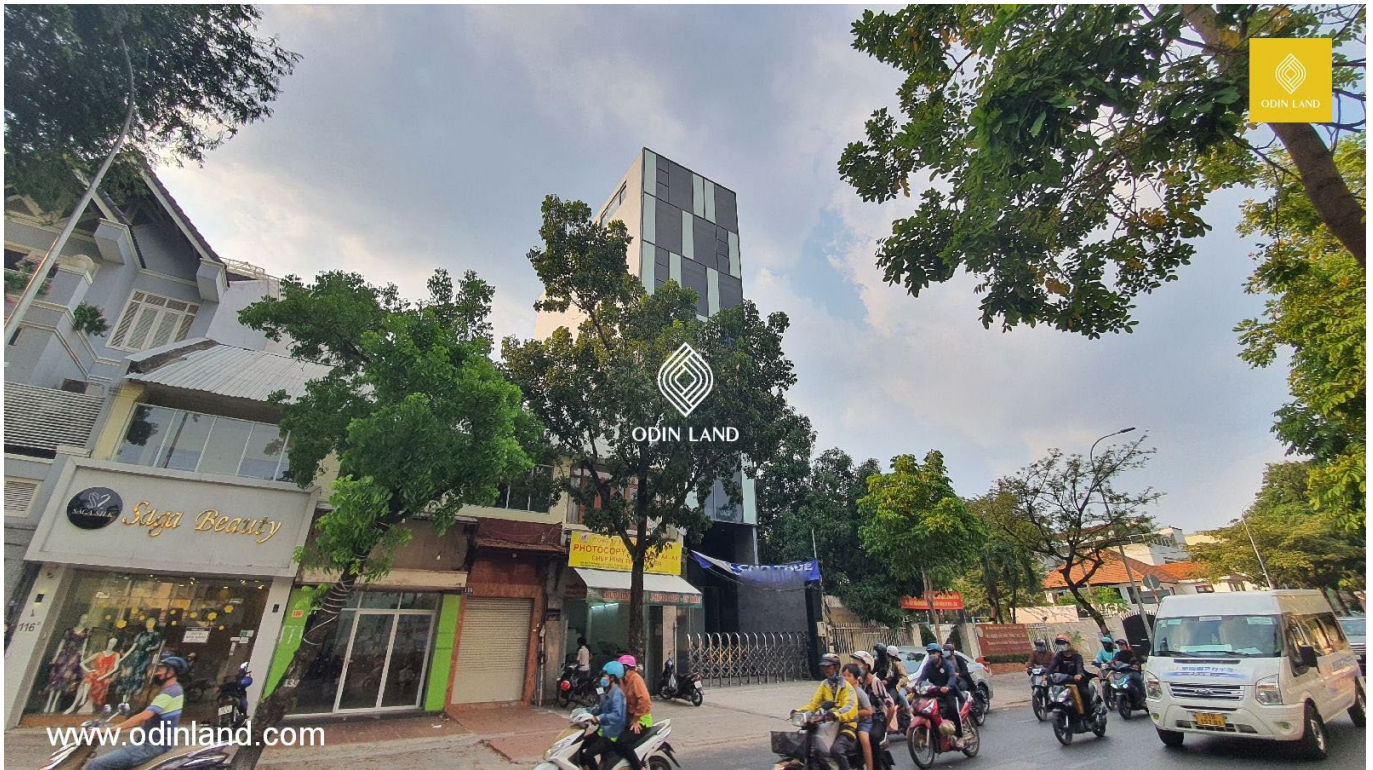

TÒA NHÀ 116B NGUYỄN ĐÌNH CHIỂU

Nổi bật

Vị trí mặt tiền đường, khu vực trung tâm

Hệ thống PCCC hiện đại, tiêu chuẩn an toàn cao

Trang thiết bị và cơ sở vật chất hoàn toàn mới

Xem Bản đồ

Hà Nội

Địa chỉ: Tầng 3B, Tòa nhà Sông Đà, Phạm Hùng, Nam Từ Liêm