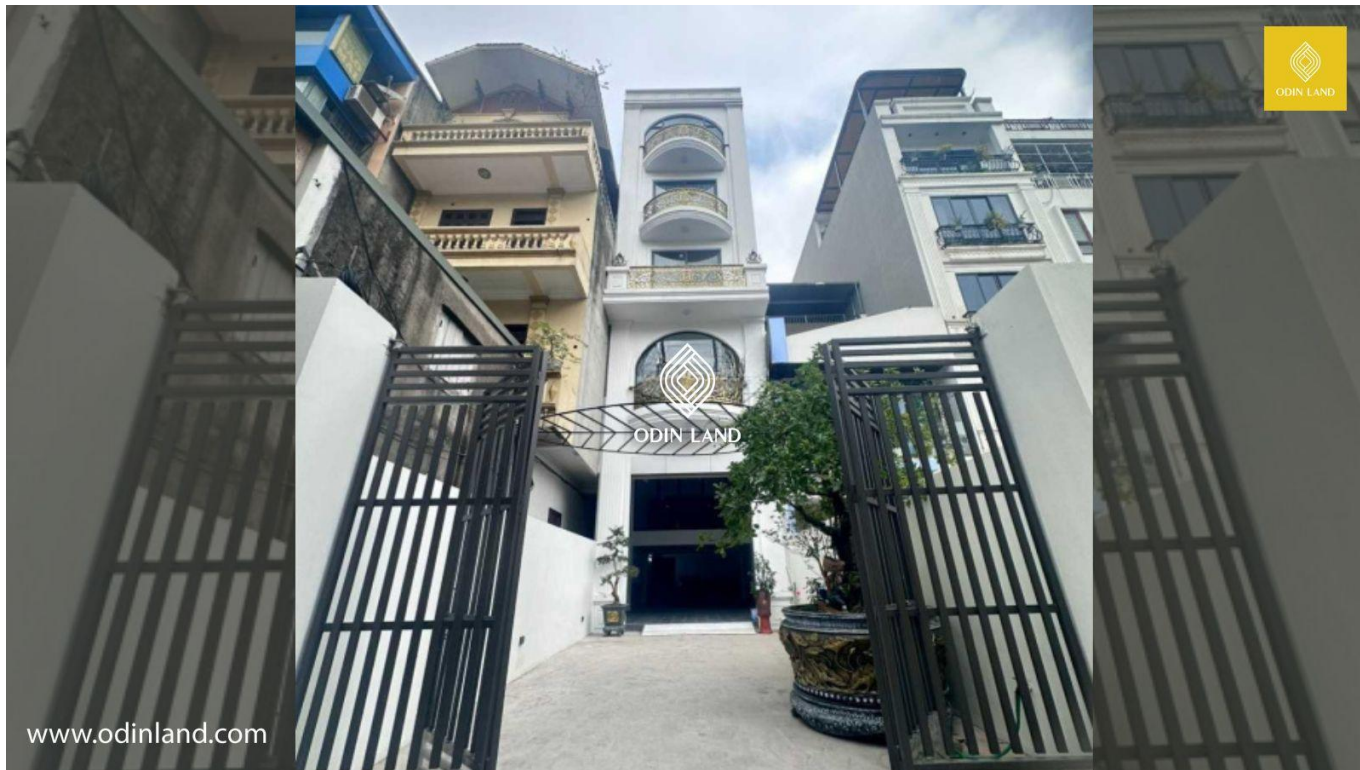

## TÒA NHÀ 125 TỰ LIỆT

### Nổi bật

Tòa nhà 125 Tự Liệt được thiết kế và xây dựng theo lối phong cách sang trọng, với màu sơn trắng.

Có thể dễ dàng tiếp cận các tuyến đường lớn như đường Tự Liệt, đường Trường Chinh và đường Vũ Tông Phan.