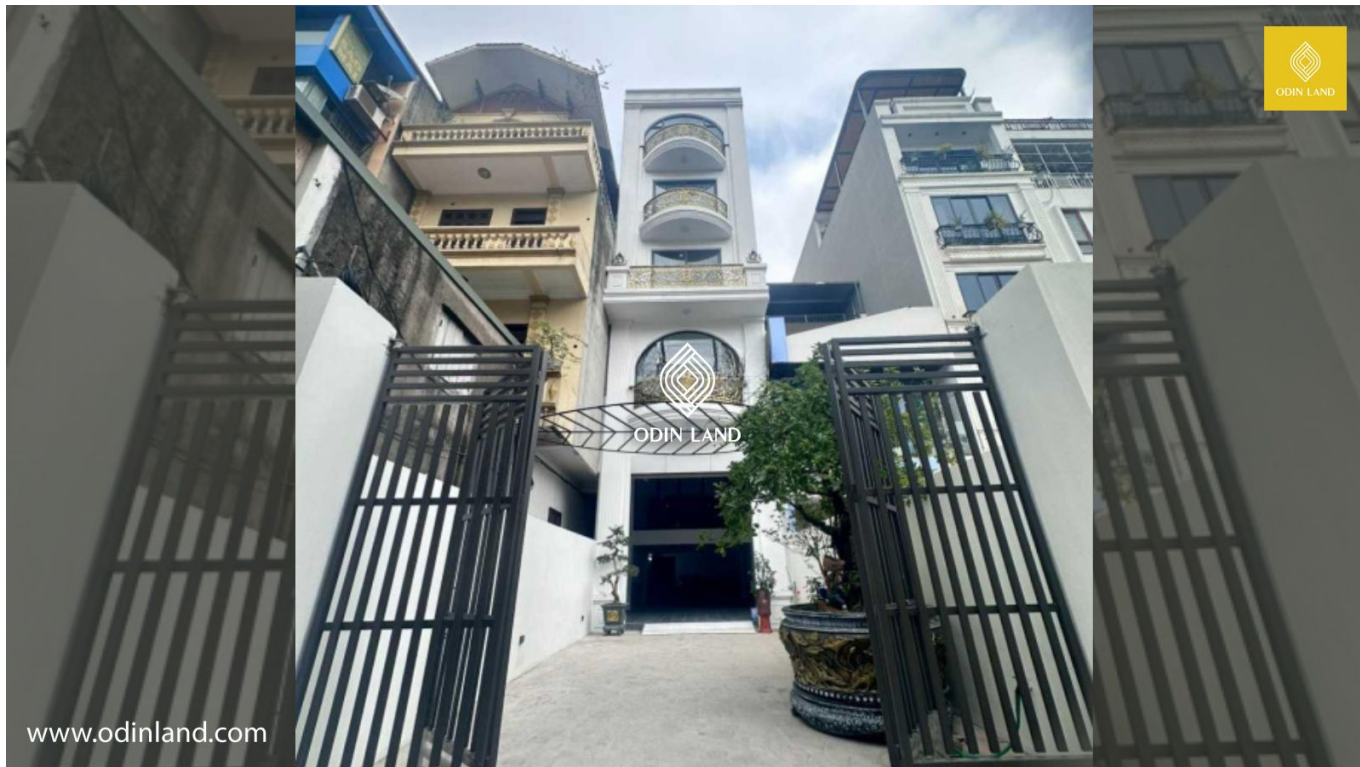

## TÒA NHÀ 125 TỰ LIỆT

### Nổi bật

Tòa nhà 125 Tự Liệt được thiết kế và xây dựng theo lối phong cách sang trọng, với màu sơn trắng.

Có thể dễ dàng tiếp cận các tuyến đường lớn như đường Tự Liệt, đường Trường Chinh và đường Vũ Tông Phan.