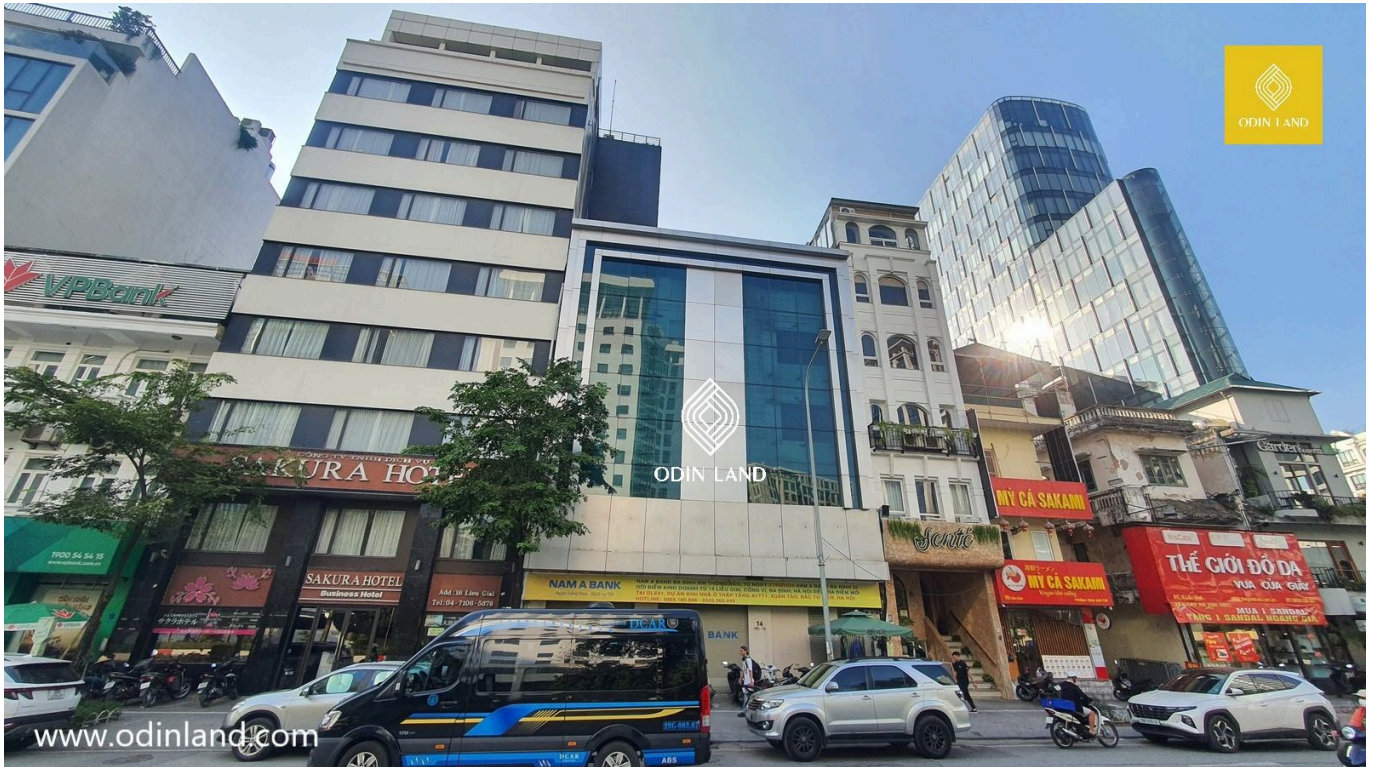

TOA NHÀ 14 LIÊU GIAI

Thông tin cơ bản

Số tầng: **3 tầng**

Chiều cao trần: **2.7m**

Điều hòa: **Điều hòa cục bộ**

Diện tích Sử dụng/tầng: **350m2**

Máy phát điện dự phòng: **100% công suất**

Hướng tòa nhà: **Đông Nam**