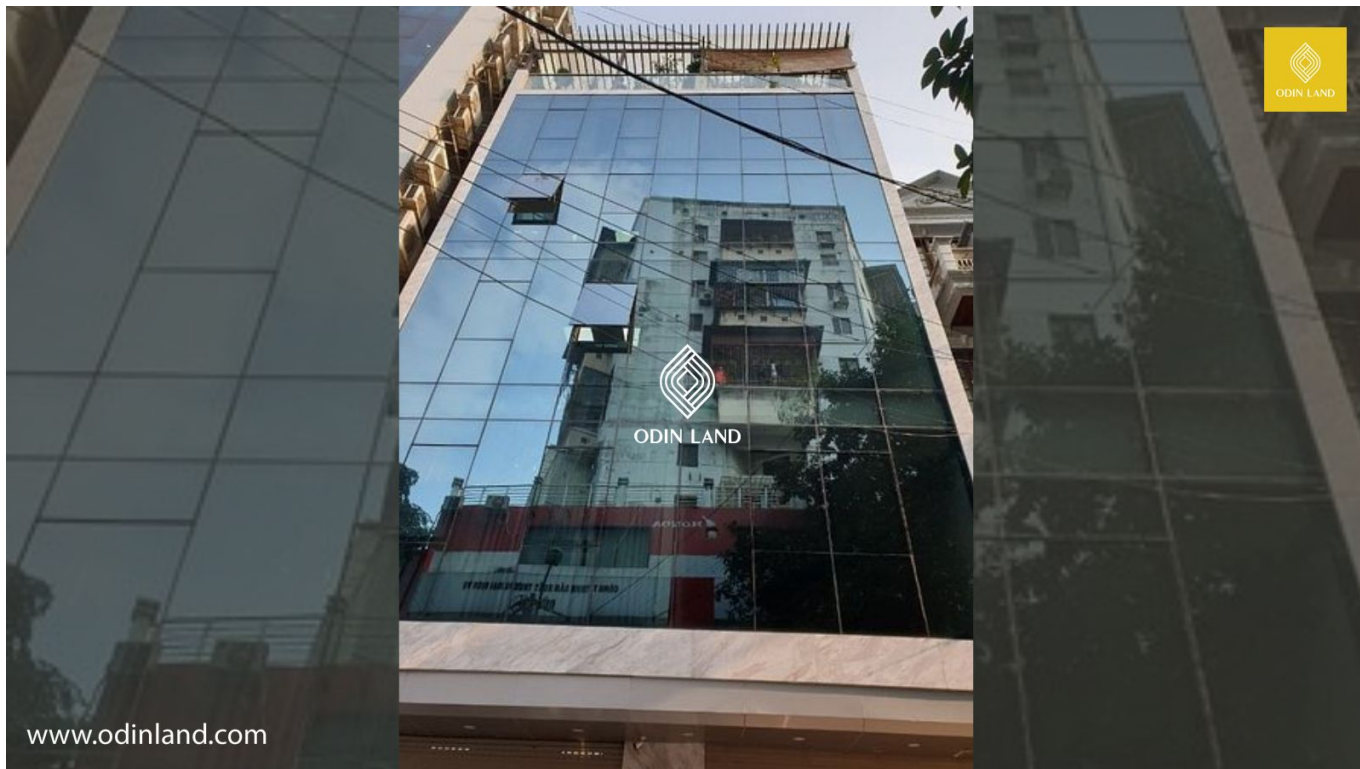

TÒA NHÀ 180 PHƯƠNG LIỆT

Nổi bật

Thiết kế hiện đại, có mặt tiền đẹp cùng với diện tích cho thuê linh hoạt.

Nằm ở Thanh Xuân, một quận giữa trung tâm và ngoại ô, giúp dễ dàng tiếp cận trung tâm thành phố và các khu vực kinh doanh chính.