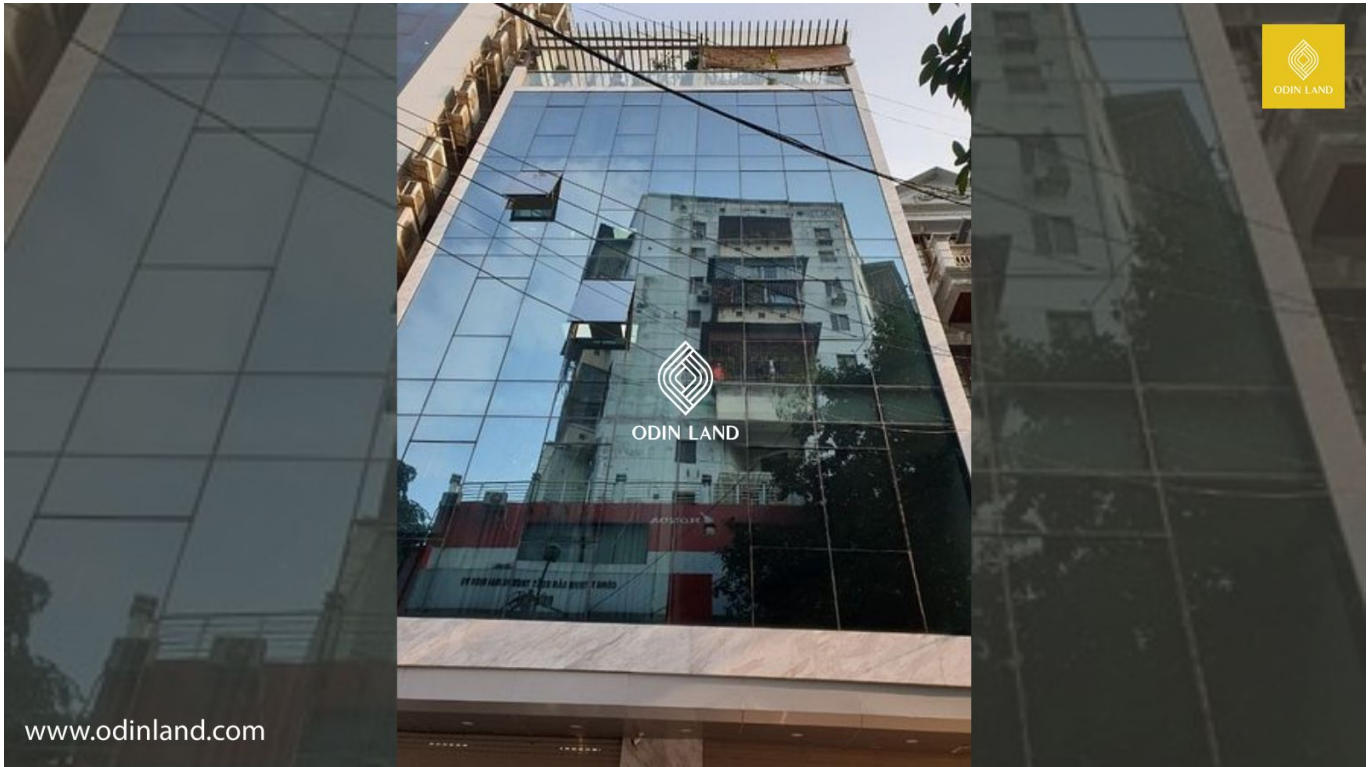

## TÒA NHÀ 180 PHƯƠNG LIỆT

### Nổi bật

Thiết kế hiện đại, có mặt tiền đẹp cùng với diện tích cho thuê linh hoạt.

Nằm ở Thanh Xuân, một quận giữa trung tâm và ngoại ô, giúp dễ dàng tiếp cận trung tâm thành phố và các khu vực kinh doanh chính.