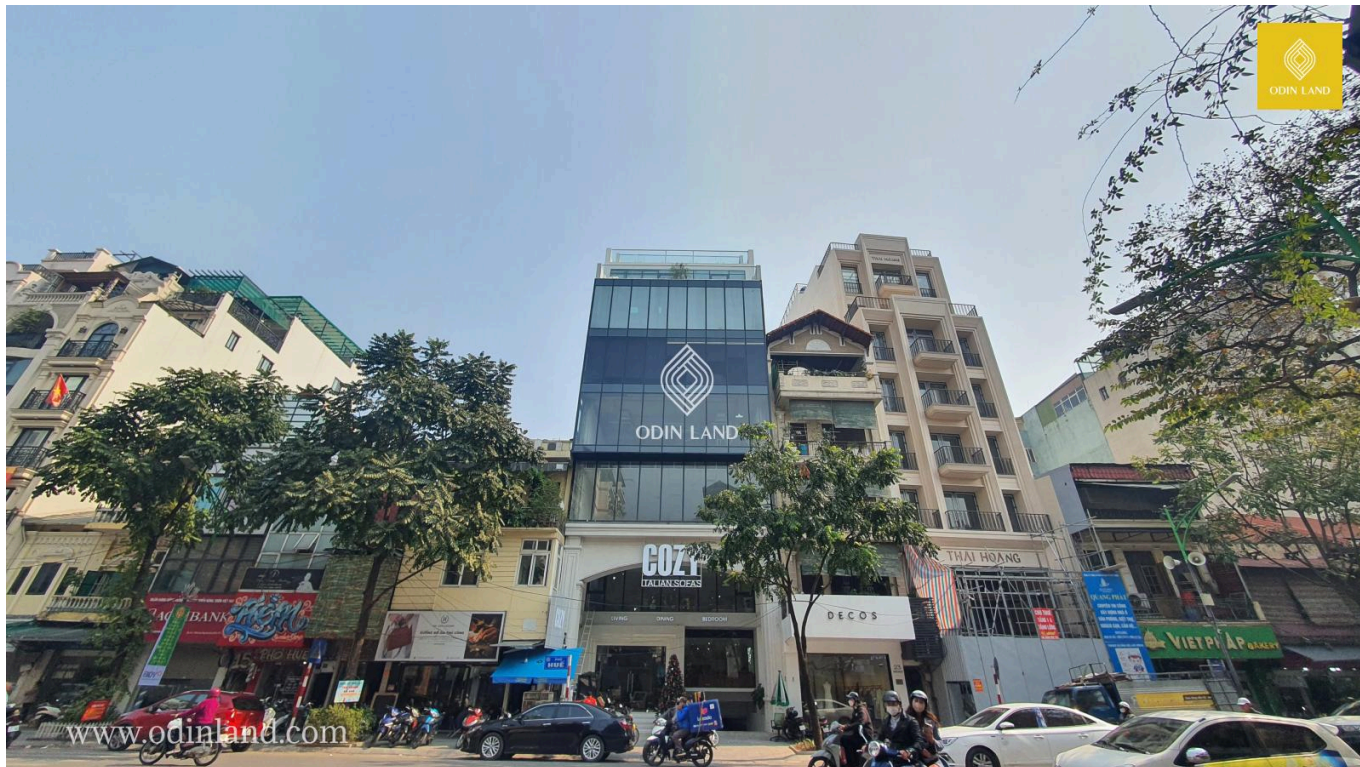

LIÊN HỆ

Đào Mỹ Thảo - Chuyên viên tư vấn

Điện thoại: 0933.248.000 - Email:

admin.hn@odinland.vn

TÒA NHÀ 19-21 PHỐ HUẾ

Thông tin cơ bản

Chủ đầu tư: **Sky Group**

Chỗ để xe: **2 hầm**