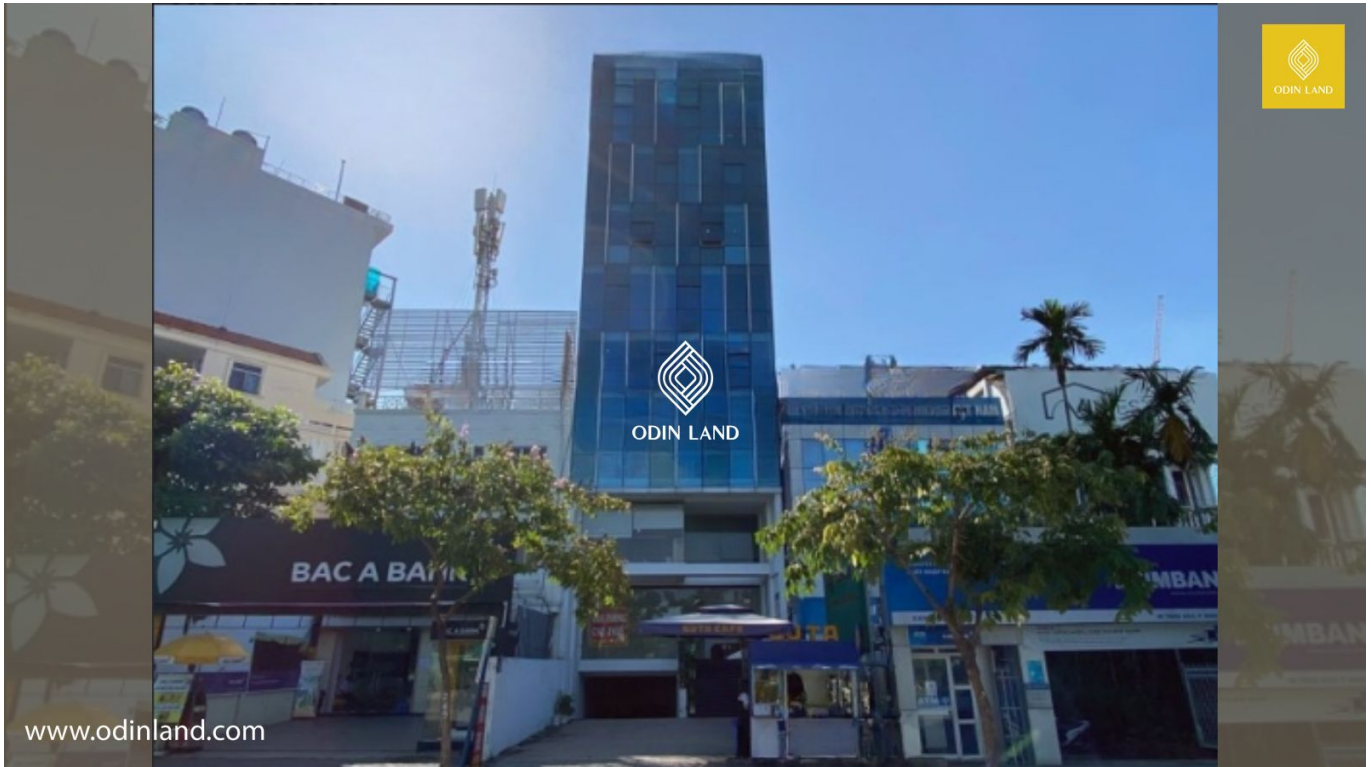

## TÒA NHÀ 211 TRẦN NÃO

### Nổi bật

Kết cấu 8 tầng cao và 1 tầng hầm, thiết kế hiện đại, bắt kịp tiêu chuẩn của 1 toà văn phòng hạng C.

Nằm ngay đầu đường Trần Nãi tiếp giáp với trục giao thông chính của Sài Gòn là xa Lộ Hà Nội.