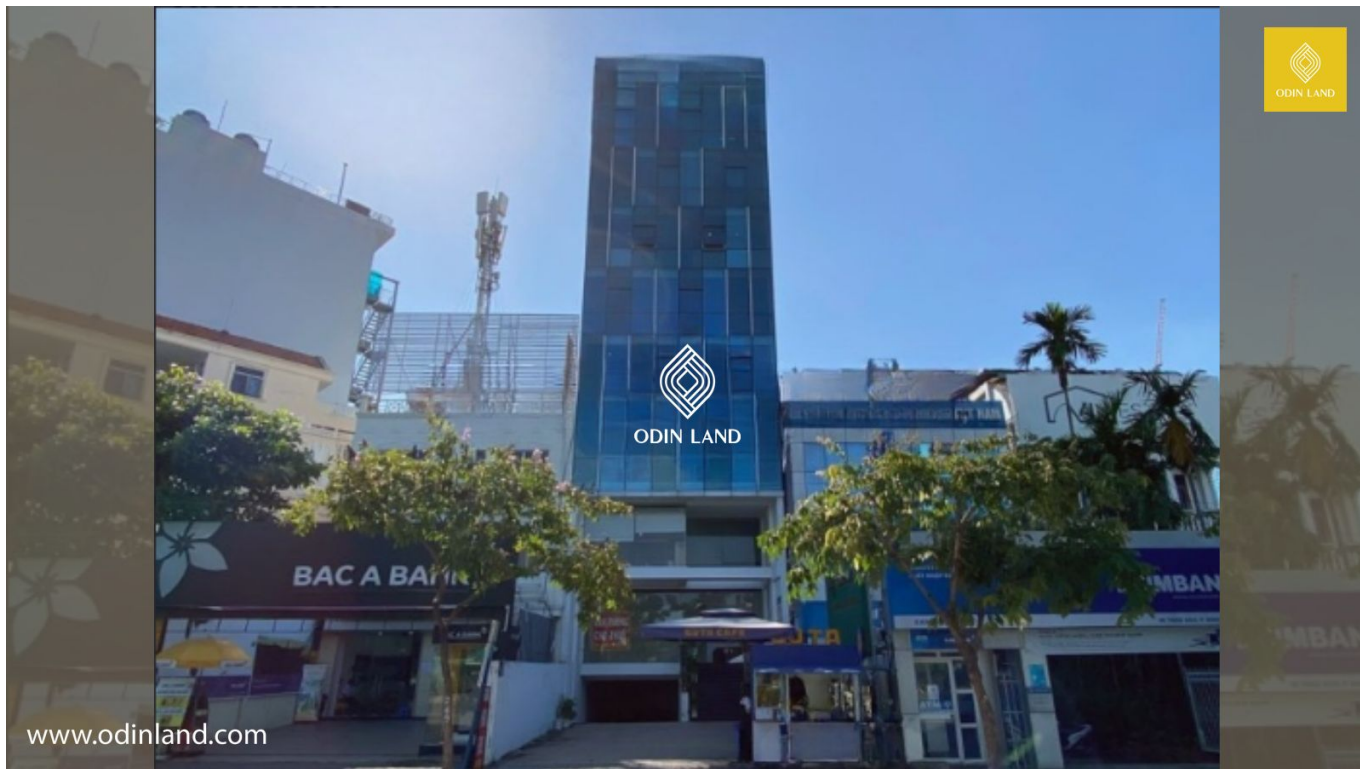

TÒA NHÀ 211 TRẦN NÃO

Nổi bật

Kết cấu 8 tầng cao và 1 tầng hầm, thiết kế hiện đại, bắt kịp tiêu chuẩn của 1 toà văn phòng hạng C.

Nằm ngay đầu đường Trần Nãi tiếp giáp với trục giao thông chính của Sài Gòn là xa Lộ Hà Nội.