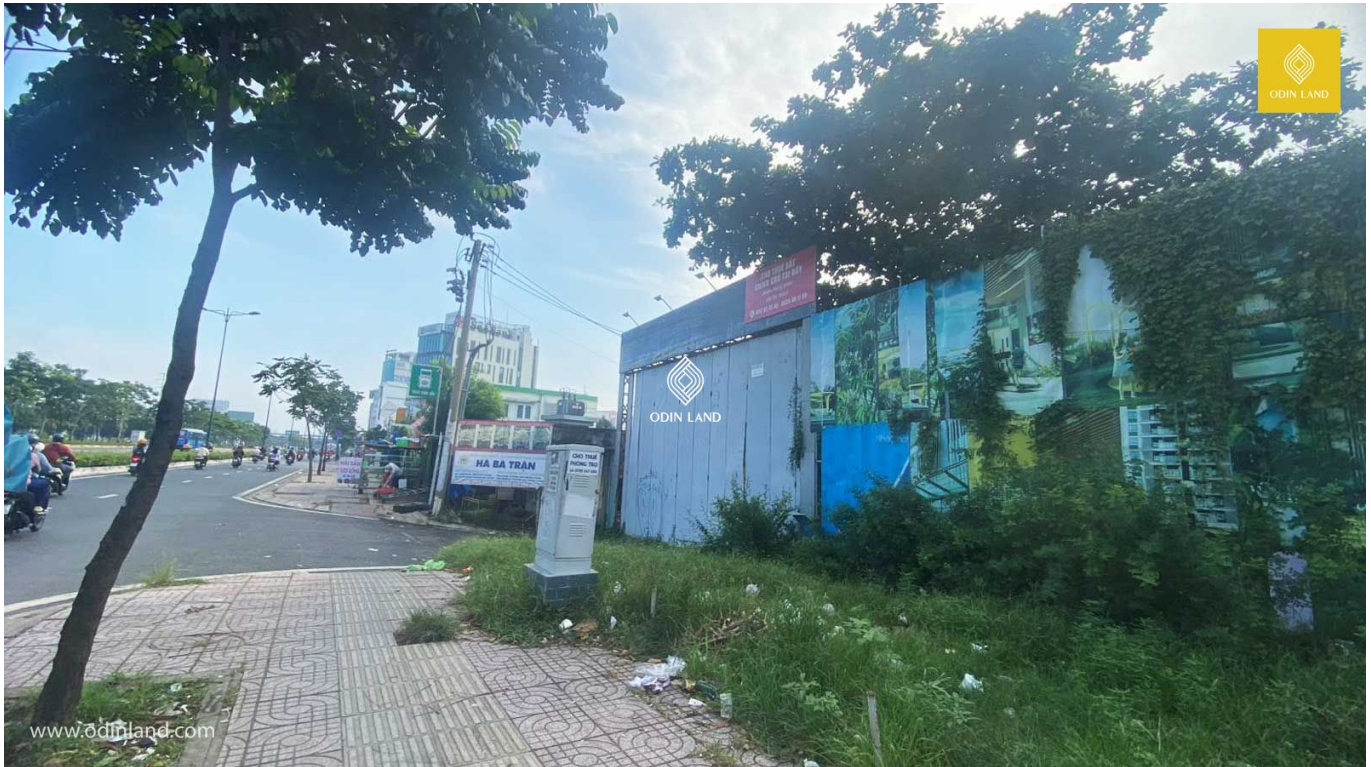

TÒA NHÀ 292/3 KHA VẠN CÂN

Nổi bật

Nằm tại mặt tiền đường Phạm Văn Đồng, giao thông thuận lợi.

Tiện ích xung quanh đa dạng, gần Gigamall

Thông tin cơ bản

Hướng tòa nhà: **Tây Bắc**

Cập nhật mới nhất: 08/10/2024