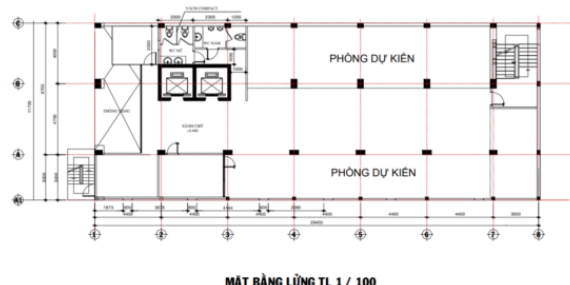

Thông tin cơ bản

Chủ đầu tư: **GIC Land**

Số tầng: **1 hầm - 1 trệt - 8 tầng - Sân thượng**

Chiều cao trần: **2,65m**

Diện tích Sử dụng/tầng: **250m²**

Hướng tòa nhà: **Tây Nam**

Chỗ để xe: **1 hầm**

Thang máy: **2 thang máy**

Sơ đồ mặt bằng

MẶT BẰNG LẦU 1 TL 1 / 100

Sơ đồ mặt bằng

MẶT BẰNG LẦU 2,3,4,5,6 TL 1 / 100

Sơ đồ mặt bằng

MẶT BẰNG LẦU 7 TL 1 / 100

Sơ đồ mặt bằng

MẶT BẰNG LẦU 8 TL 1 / 100