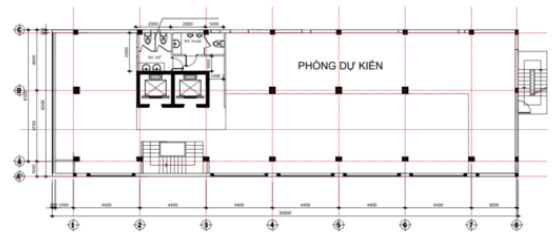

Thông tin cơ bản

Chủ đầu tư: **GIC Land**

Số tầng: **1 hầm - 1 trệt - 8 tầng - Sân thượng**

Chiều cao trần: **2,65m**

Diện tích Sử dụng/tầng: **250m²**

Hướng tòa nhà: **Tây Nam**

Chỗ để xe: **1 hầm**

Thang máy: **2 thang máy**

Sơ đồ mặt bằng

MẶT BẰNG LẦU 1 TL 1 / 100

Sơ đồ mặt bằng

MẶT BẰNG LẦU 2,3,4,5,6 TL 1 / 100

Sơ đồ mặt bằng

MẶT BẰNG LẦU 7 TL 1 / 100

Sơ đồ mặt bằng

MẶT BẰNG LẦU 8 TL 1 / 100

Sơ đồ mặt bằng

MẶT BẰNG LẦU 9 SAN THƯƠNG TL 1 / 100

Sơ đồ mặt bằng

Xem Bản đồ

Hà Nội

Địa chỉ: Tầng 3B, Tòa nhà Sông Đà, Phạm Hùng, Nam Từ Liêm

Điện thoại: [024.66609700](tel:024.66609700) - [0937967700](tel:0937967700)