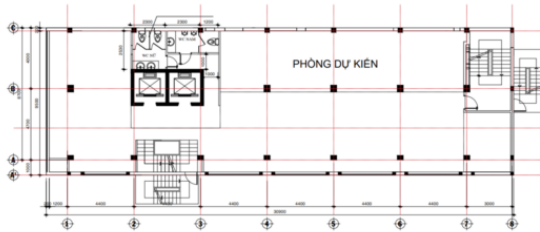

Thông tin cơ bản

Chủ đầu tư: **GIC Land**

Số tầng: **1 hầm - 1 trệt - 8 tầng - Sân thượng**

Chiều cao trần: **2,65m**

Diện tích Sử dụng/tầng: **250m²**

Hướng tòa nhà: **Tây Nam**

Chỗ để xe: **1 hầm**

Thang máy: **2 thang máy**

Sơ đồ mặt bằng

MẶT BẰNG LẦU 1 TL 1 / 100

Sơ đồ mặt bằng

MẶT BẰNG LẦU 2,3,4,5,6 TL 1 / 100

Sơ đồ mặt bằng

MẶT BẰNG LẦU 7 TL 1 / 100

Sơ đồ mặt bằng

MẶT BẰNG LẦU 8 TL 1 / 100

Sơ đồ mặt bằng

MẶT BẰNG LẦU 9 SAN THƯƠNG TL 1 / 100

Sơ đồ mặt bằng

Xem Bản đồ

Hà Nội

Địa chỉ: Tầng 3B, Tòa nhà Sông Đà, Phạm Hùng, Nam Từ Liêm

Điện thoại: [024.66609700](tel:024.66609700) - [0937967700](tel:0937967700)