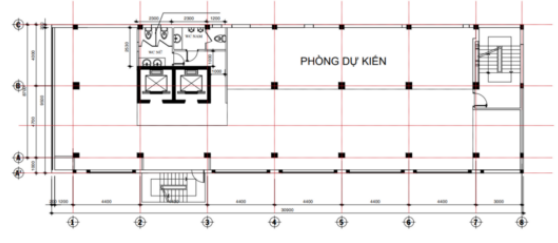

Thông tin cơ bản

Chủ đầu tư: **GIC Land**

Số tầng: **1 hầm - 1 trệt - 8 tầng - Sân thượng**

Chiều cao trần: **2,65m**

Diện tích Sử dụng/tầng: **250m²**

Hướng tòa nhà: **Tây Nam**

Chỗ để xe: **1 hầm**

Thang máy: **2 thang máy**

Sơ đồ mặt bằng

MẶT BẰNG LẦU 1 TL 1 / 100

Sơ đồ mặt bằng

MẶT BẰNG LẦU 2,3,4,5,6 TL 1 / 100

Sơ đồ mặt bằng

MẶT BẰNG LẦU 7 TL 1 / 100

Sơ đồ mặt bằng

MẶT BẰNG LẦU 8 TL 1 / 100