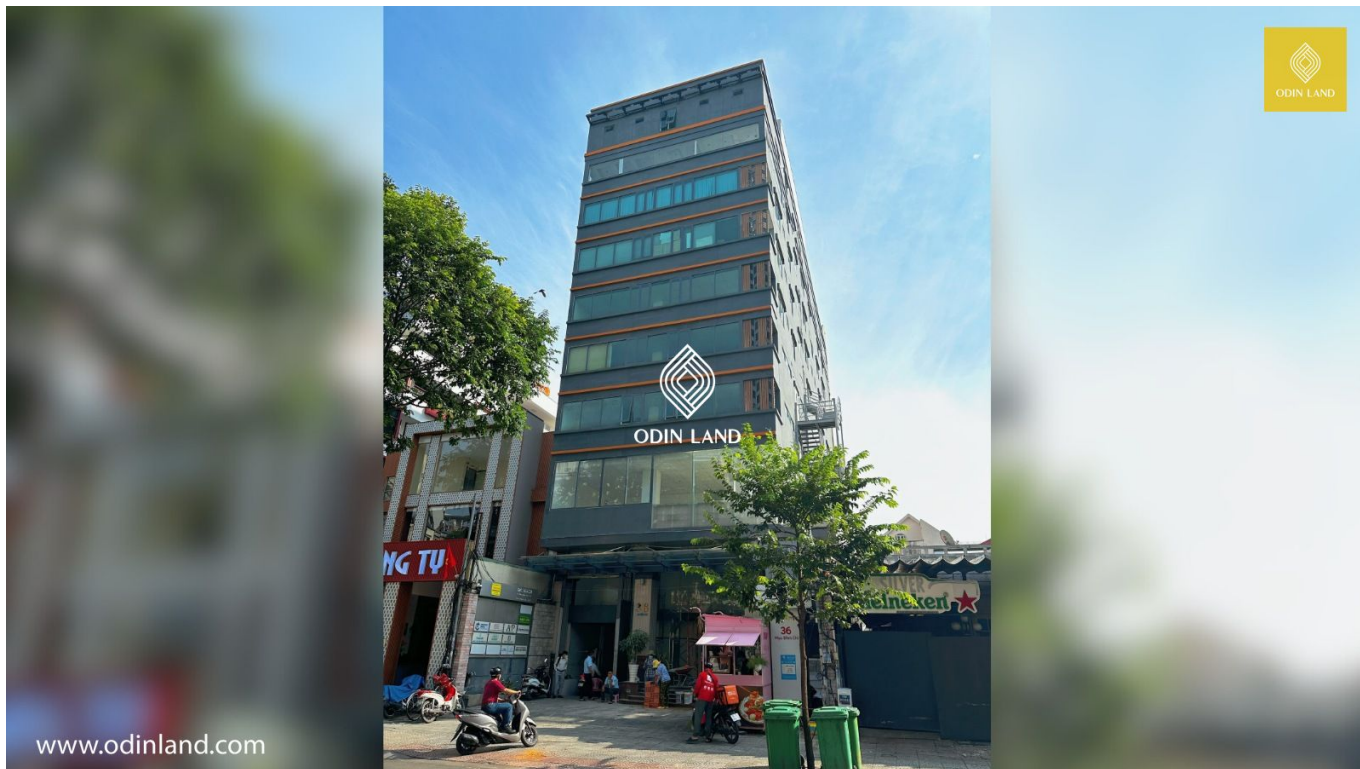

TÒA NHÀ 36 MẠC ĐỈNH CHI

Nổi bật

Tọa lạc tại vị trí đắc địa, khu vực trung tâm kinh tế, tài chính,... của quận 1.

Gần các toà cao ốc văn phòng khác, tiện ích xung quanh đầy đủ.

Thuộc chuỗi văn phòng cho thuê hạng C của thành phố.