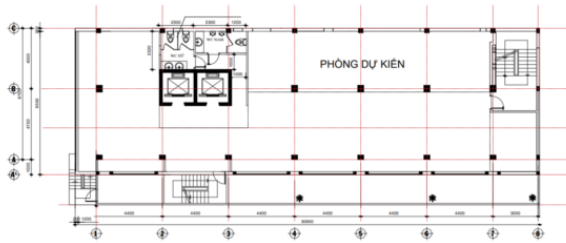

Thông tin cơ bản

Chủ đầu tư: **GIC Land**

Số tầng: **1 hầm - 1 trệt - 8 tầng - Sân thượng**

Chiều cao trần: **2,65m**

Diện tích Sử dụng/tầng: **250m²**

Hướng tòa nhà: **Tây Nam**

Chỗ để xe: **1 hầm**

Thang máy: **2 thang máy**

Sơ đồ mặt bằng

MẶT BẰNG LẦU 1 TL 1 / 100

Sơ đồ mặt bằng

MẶT BẰNG LẦU 2,3,4,5,6 TL 1 / 100

Sơ đồ mặt bằng

MẶT BẰNG LẦU 7 TL 1 / 100

Sơ đồ mặt bằng

MẶT BẰNG LẦU 8 TL 1 / 100