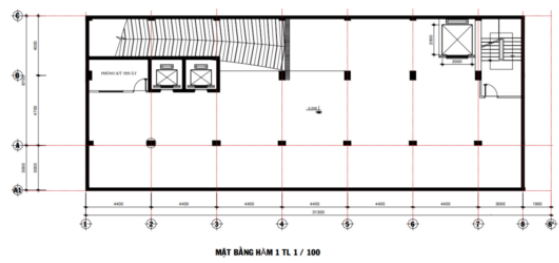

Sơ đồ mặt bằng