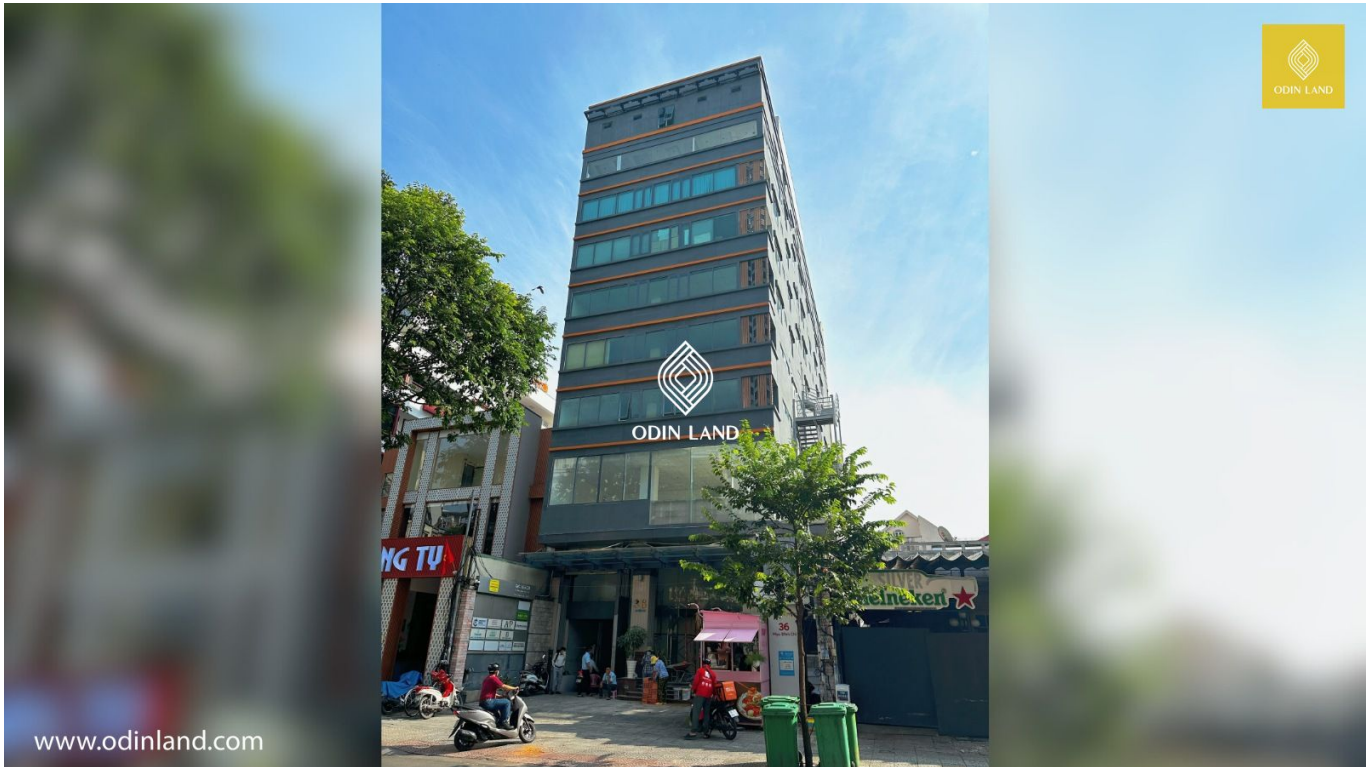

TÒA NHÀ 36 MẠC ĐĨNH CHI

Nổi bật

Tọa lạc tại vị trí đắc địa, khu vực trung tâm kinh tế, tài chính,... của quận 1.

Thuộc chuỗi văn phòng cho thuê hạng C của thành phố.

Gần các toà cao ốc văn phòng khác, tiện ích xung quanh đầy đủ.

Thông tin cơ bản

Chủ đầu tư: **GIC Land**

Số tầng: **1 hầm - 1 trệt - 8 tầng - Sân thượng**

Chiều cao trần: **2,65m**

Diện tích Sử dụng/tầng: **250m²**

Hướng tòa nhà: **Tây Nam**

Chỗ để xe: **1 hầm**

Thang máy: **2 thang máy**