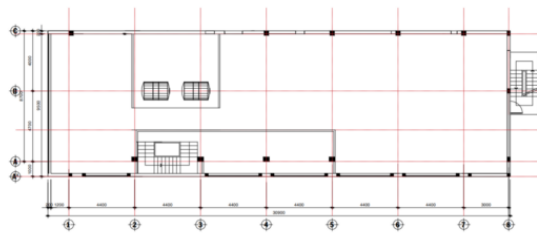

Thông tin cơ bản

Chủ đầu tư: **GIC Land**

Số tầng: **1 hầm - 1 trệt - 8 tầng - Sân thượng**

Chiều cao trần: **2,65m**

Diện tích Sử dụng/tầng: **250m²**

Hướng tòa nhà: **Tây Nam**

Chỗ để xe: **1 hầm**

Thang máy: **2 thang máy**

Sơ đồ mặt bằng

MẶT BẰNG LẦU 1 TL 1 / 100

Sơ đồ mặt bằng

MẶT BẰNG LẦU 2,3,4,5,6 TL 1 / 100

Sơ đồ mặt bằng

MẶT BẰNG LẦU 7 TL 1 / 100

Sơ đồ mặt bằng

MẶT BẰNG LẦU 8 TL 1 / 100

Sơ đồ mặt bằng

MẶT BẰNG LẦU 9 SAN THƯƠNG TL 1 / 100

Sơ đồ mặt bằng

Xem Bản đồ

Hà Nội

Địa chỉ: Tầng 3B, Tòa nhà Sông Đà, Phạm Hùng, Nam Từ Liêm

Điện thoại: [024.66609700](tel:024.66609700) - [0937967700](tel:0937967700)