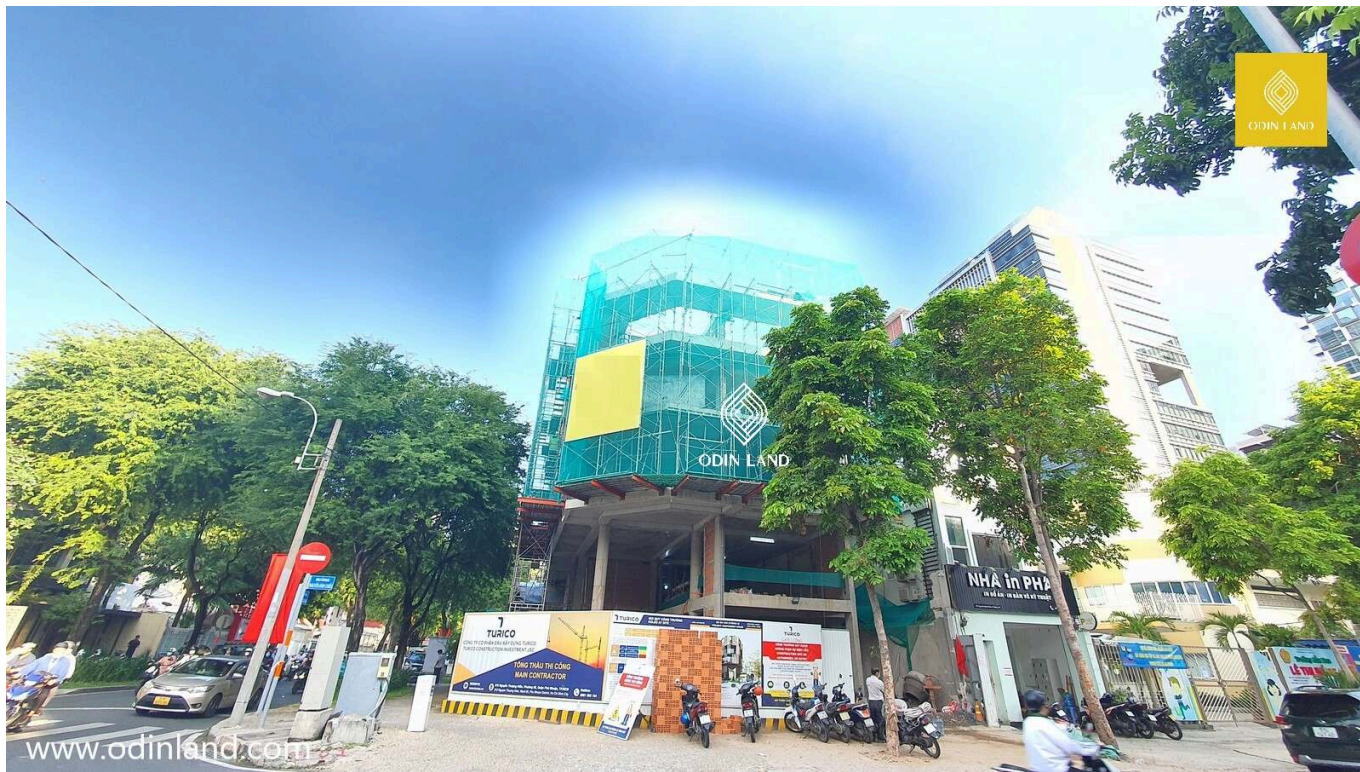

TÒA NHÀ 37 NGUYỄN ĐÌNH CHIỂU

Thông tin cơ bản

Số tầng: **5 tầng**

Chiều cao trần: **2.7m**

Điều hòa: **Điều hòa âm trần**

Máy phát điện dự phòng: **100% công suất**

Giờ làm việc: **Thứ 2 - Thứ 6: 8h-18h, Thứ 7: 8h-12h**