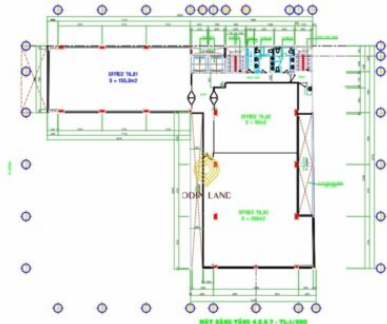

### Thông tin cơ bản

Hạng văn phòng: **Hạng B**

Cập nhật mới nhất: 10/06/2024

Thông tin chỉ có giá trị tham khảo tại thời điểm cung cấp

### Diện tích trống

www.odinland.com

MẶT BẰNG BỐ TRÍ OPTION 1-2  
TL 1/200

Mặt bằng bố trí của tòa nhà

www.odinland.com

Thiết kế sàn 90m<sup>2</sup>-155m<sup>2</sup>-200m<sup>2</sup>

www.odinland.com

Thiết kế sàn 80m<sup>2</sup>-155m<sup>2</sup>-100m<sup>2</sup>