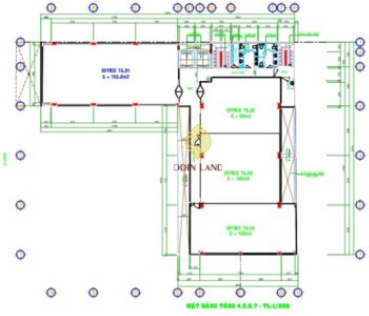

### Diện tích trống

www.odinland.com

MẶT BẰNG BỐ TRÍ OPTION 1-2  
TL 1/200

Mặt bằng bố trí của tòa nhà

www.odinland.com

Thiết kế sàn 90m<sup>2</sup>-155m<sup>2</sup>-200m<sup>2</sup>

www.odinland.com

Thiết kế sàn 80m<sup>2</sup>-155m<sup>2</sup>-100m<sup>2</sup>