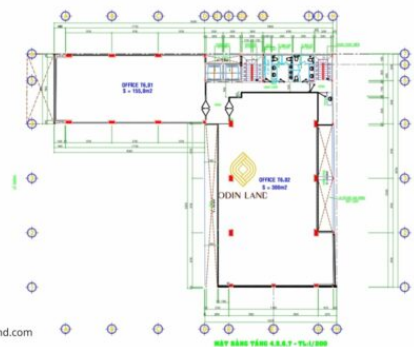

### Diện tích trống

www.odinland.com

MẶT BẰNG BỐ TRÍ OPTION 1-2  
TL 1/200

Mặt bằng bố trí của tòa nhà

www.odinland.com

Thiết kế sàn 90m<sup>2</sup>-155m<sup>2</sup>-200m<sup>2</sup>

www.odinland.com

Thiết kế sàn 80m<sup>2</sup>-155m<sup>2</sup>-100m<sup>2</sup>

www.odinland.com

Thiết kế sàn 155m<sup>2</sup>-200m<sup>2</sup>