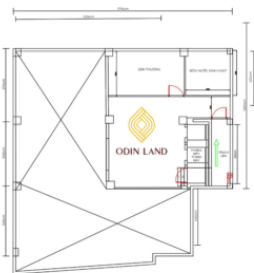

Sơ đồ toà nhà 462 Phan Xích Long

MẶT BẰNG TẦNG 11

www.odinland.com

Sơ đồ toà nhà 462 Phan Xích Long