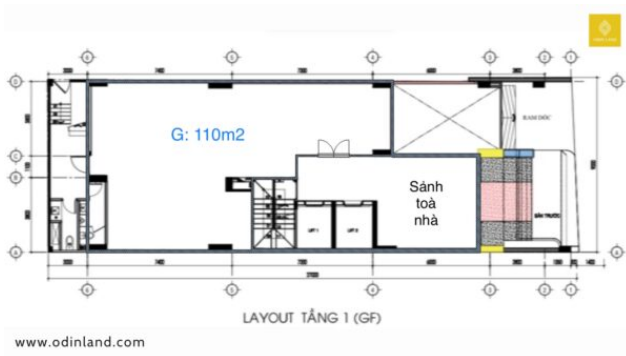

TÒA NHÀ 55 HỒ HẢO HƠN

Nổi bật

Cung cấp đa dạng diện tích cho thuê với các mức giá khác nhau.

Hầm để xe rộng rãi.

Tòa nhà được thiết kế hiện đại, bao phủ bởi hệ thống kính hai lớp giúp đón ánh sáng cho không gian làm việc.

Thông tin cơ bản

Hạng văn phòng: **Hạng B**

Cập nhật mới nhất: 19/09/2024

Thông tin chỉ có giá trị tham khảo tại thời điểm cung cấp

Diện tích trống

Sơ đồ mặt bằng tầng 1

Sơ đồ mặt bằng tầng 2

Sơ đồ mặt bằng tầng 3-8