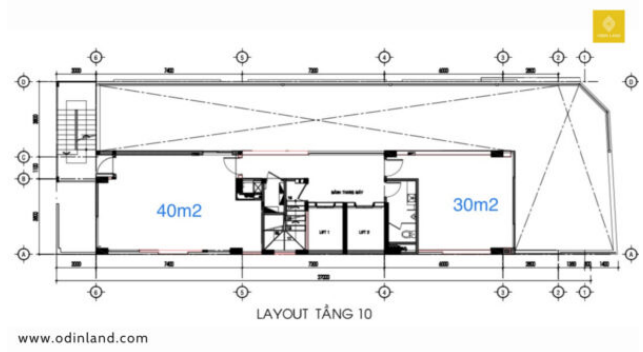

Thông tin cơ bản

Hạng văn phòng: **Hạng B**

Cập nhật mới nhất: 14/04/2024

Thông tin chỉ có giá trị tham khảo tại thời điểm cung cấp

Diện tích trống

Sơ đồ mặt bằng tầng 1

Sơ đồ mặt bằng tầng 2

Sơ đồ mặt bằng tầng 3-8

Sơ đồ mặt bằng tầng 10

Tiện ích

Sảnh đón khách sang trọng.

Sảnh thang máy rộng rãi, sạch sẽ.

Xem Bản đồ

Hà Nội

Địa chỉ: Tầng 3B, Tòa nhà Sông Đà, Phạm Hùng, Nam Từ Liêm

Đà Nẵng