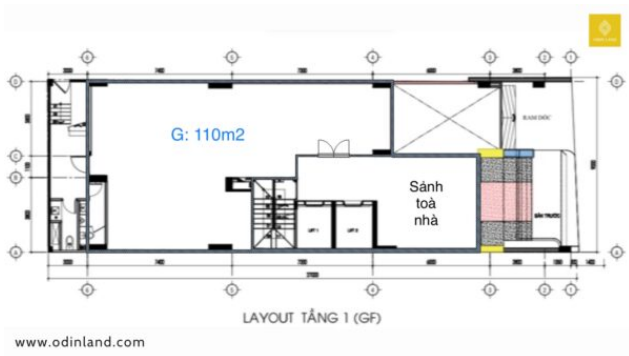

TÒA NHÀ 55 HỒ HẢO HƠN

Nổi bật

Cung cấp đa dạng diện tích cho thuê với các mức giá khác nhau.

Hầm để xe rộng rãi.

Tòa nhà được thiết kế hiện đại, bao phủ bởi hệ thống kính hai lớp giúp đón ánh sáng cho không gian làm việc.

Thông tin cơ bản

Hạng văn phòng: **Hạng B**

Cập nhật mới nhất: 14/04/2024

Thông tin chỉ có giá trị tham khảo tại thời điểm cung cấp

Diện tích trống

Sơ đồ mặt bằng tầng 1

Sơ đồ mặt bằng tầng 2

Sơ đồ mặt bằng tầng 3-8

Sơ đồ mặt bằng tầng 10

Tiện ích

Sảnh đón khách sang trọng.

Sảnh thang máy rộng rãi, sạch sẽ.

Xem Bản đồ

Hà Nội

Địa chỉ: Tầng 3B, Tòa nhà Sông Đà, Phạm Hùng, Nam Từ Liêm

Đà Nẵng