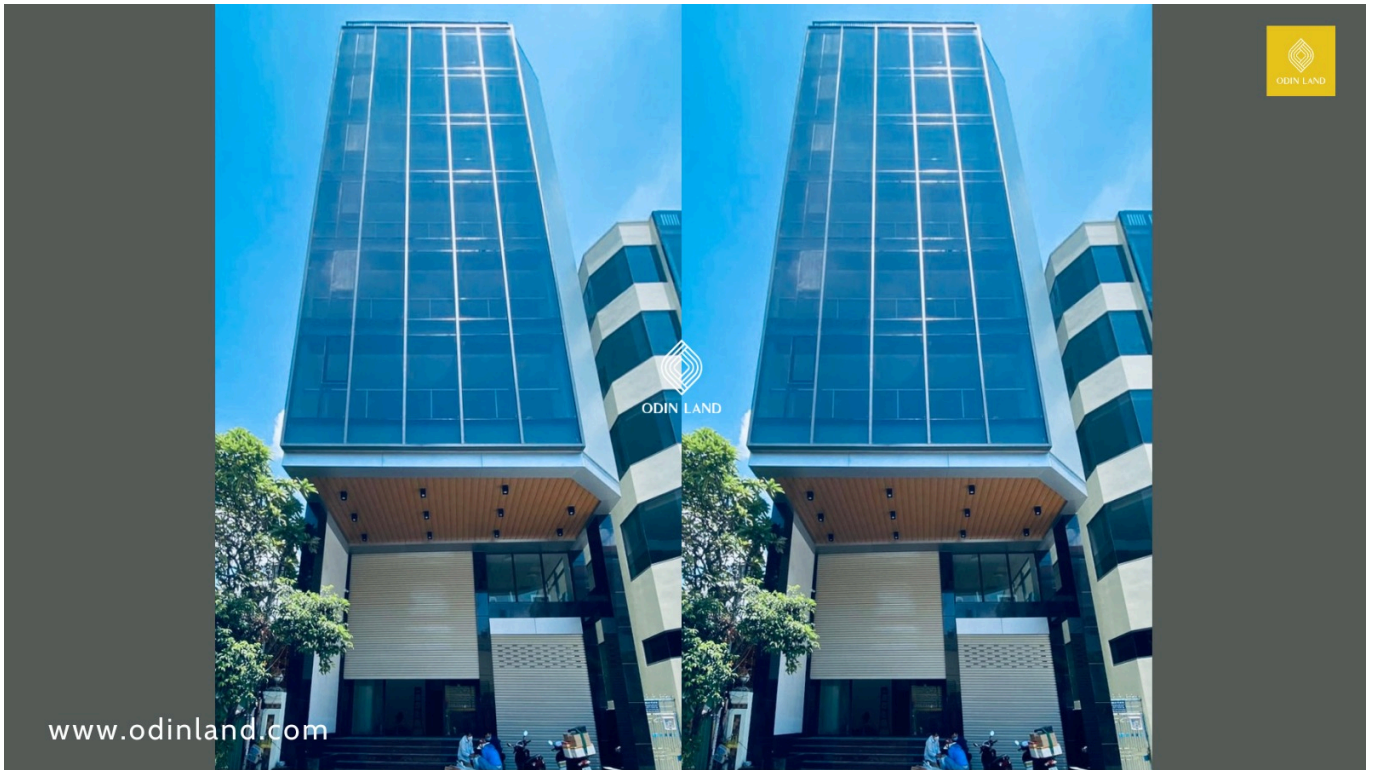

TÒA NHÀ 55 HỒ HẢO HƠN

Nổi bật

Cung cấp đa dạng diện tích cho thuê với các mức giá khác nhau.

Hầm để xe rộng rãi.

Tòa nhà được thiết kế hiện đại, bao phủ bởi hệ thống kính hai lớp giúp đón ánh sáng cho không gian làm việc.

Sơ đồ mặt bằng tầng 10

Tiện ích

Sảnh đón khách sang trọng.

Sảnh thang máy rộng rãi, sạch sẽ.

Xem Bản đồ

Hà Nội

Địa chỉ: Tầng 3B, Tòa nhà Sông Đà, Phạm Hùng, Nam Từ Liêm

Đà Nẵng