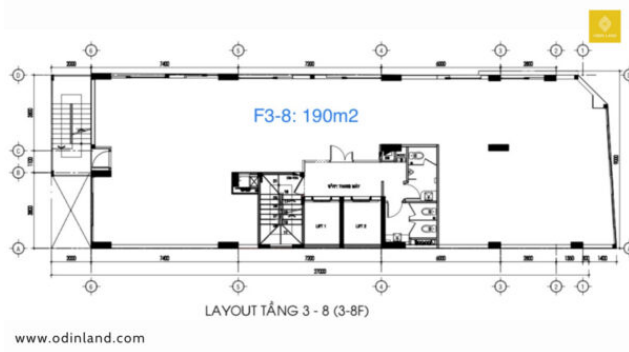

Thông tin cơ bản

Hạng văn phòng: **Hạng B**

Cập nhật mới nhất: 14/04/2024

Thông tin chỉ có giá trị tham khảo tại thời điểm cung cấp

Diện tích trống

Sơ đồ mặt bằng tầng 1

Sơ đồ mặt bằng tầng 2

Sơ đồ mặt bằng tầng 3-8

Sơ đồ mặt bằng tầng 10

Tiện ích

Sảnh đón khách sang trọng.

Sảnh thang máy rộng rãi, sạch sẽ.

Xem Bản đồ

Hà Nội

Địa chỉ: Tầng 3B, Tòa nhà Sông Đà, Phạm Hùng, Nam Từ Liêm

Đà Nẵng