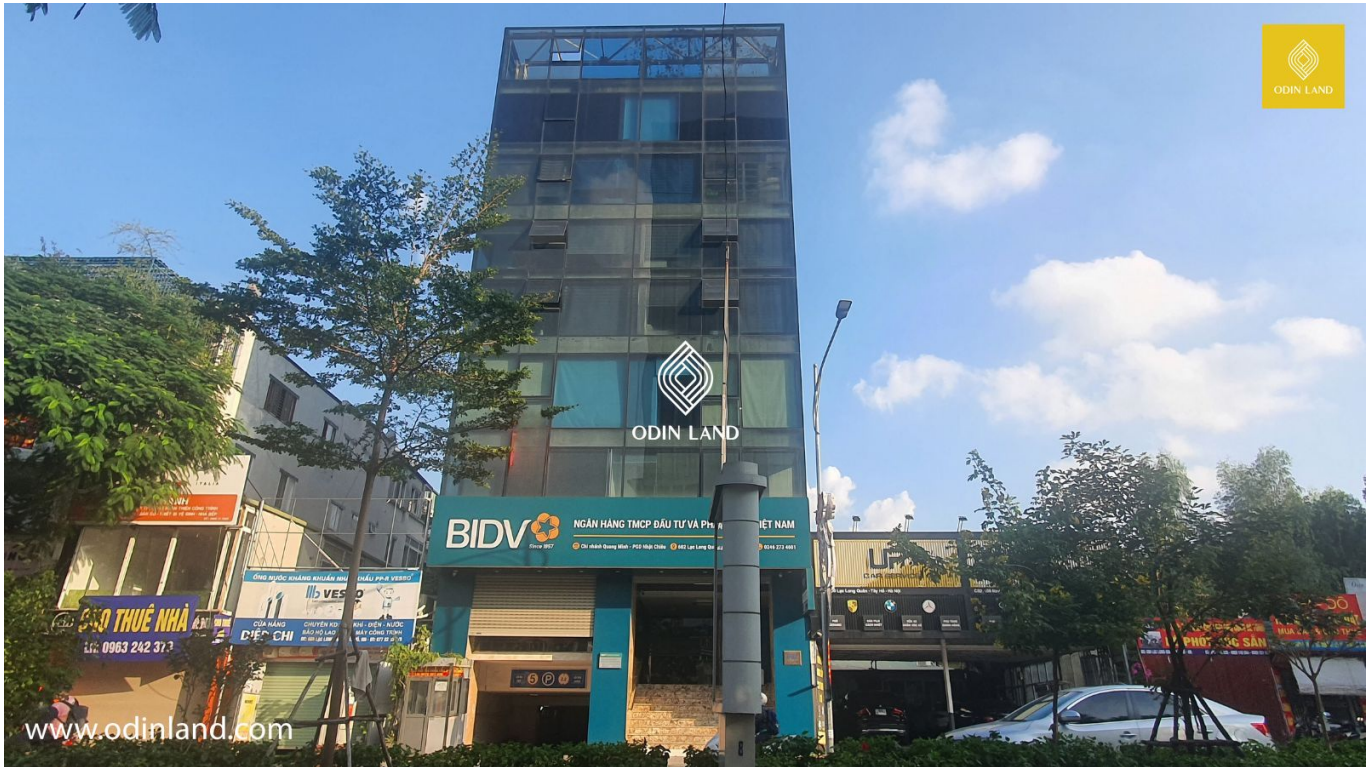

TÒA NHÀ 602 LẠC LONG QUÂN

Nổi bật

Nằm đối diện Lotte Mall Tây Hồ.

Tòa nhà còn được trang bị cơ sở hạ tầng đồng bộ, trang thiết bị cơ bản cùng nhiều hệ thống tiên tiến, an toàn.

Tòa nhà được thiết kế hiện đại, không gian thoáng đãng