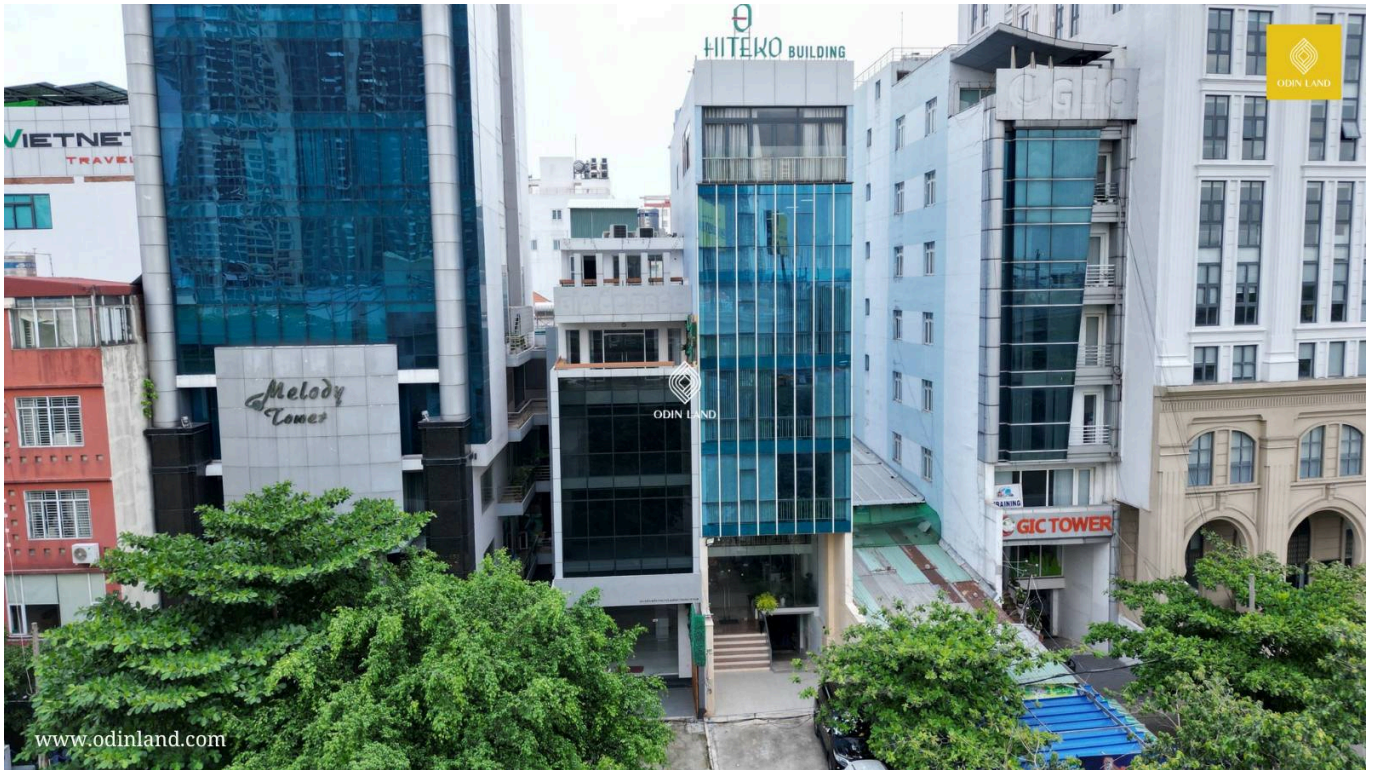

## TOÀ NHÀ 655 ĐIỆN BIÊN PHỦ

### Nổi bật

Tọa lạc trên vị trí đắc địa, xung quanh có nhiều tiện ích vui chơi ăn uống, dễ dàng di chuyển đến các địa điểm trung tâm, nằm trên tuyến đường giao thông thông thoáng.

Lắp đặt đầy đủ hệ thống phòng cháy chữa cháy an toàn, hệ thống thang máy tốc độ cao, hệ thống điện nước công suất lớn.