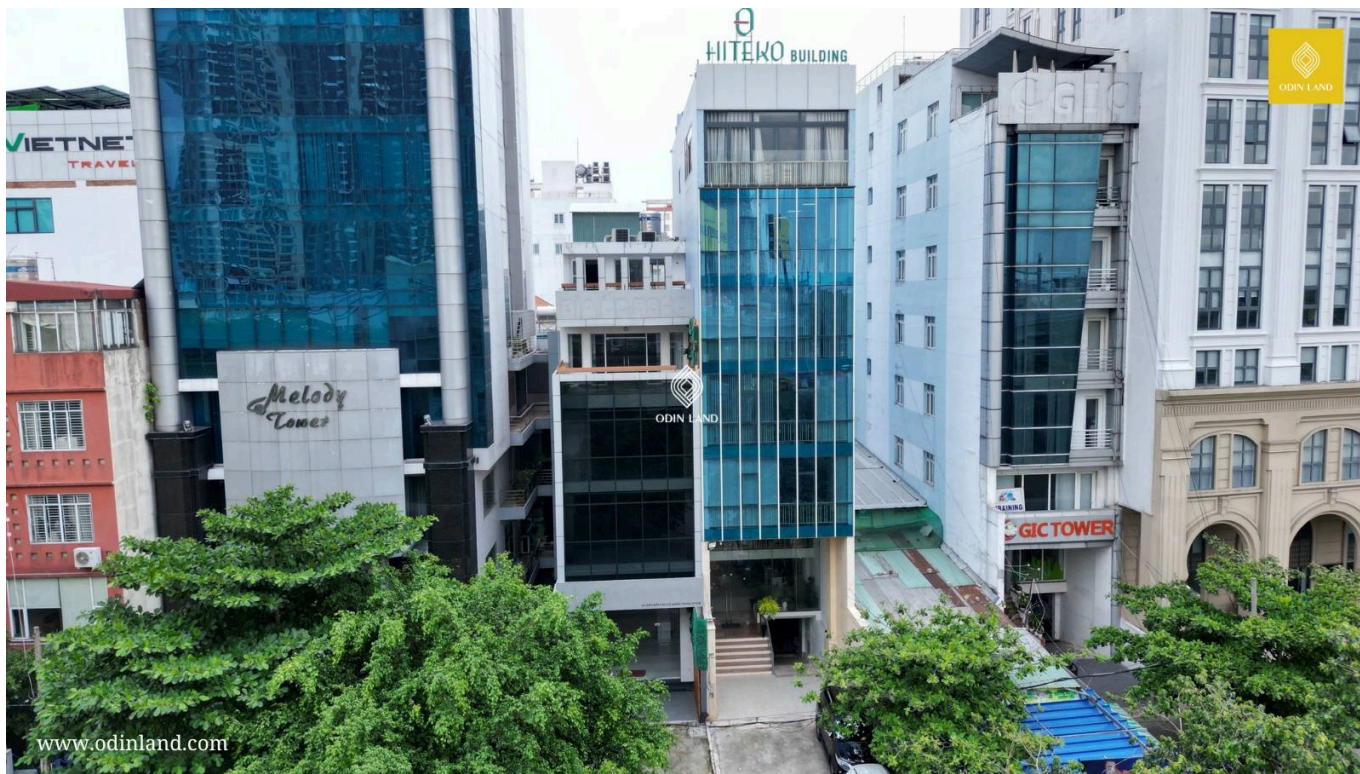

## TOÀ NHÀ 655 ĐIỆN BIÊN PHỦ

### Nổi bật

Tọa lạc trên vị trí đắc địa, xung quanh có nhiều tiện ích vui chơi ăn uống, dễ dàng di chuyển đến các địa điểm trung tâm, nằm trên tuyến đường giao thông thông thoáng.

Lắp đặt đầy đủ hệ thống phòng cháy chữa cháy an toàn, hệ thống thang máy tốc độ cao, hệ thống điện nước công suất lớn.