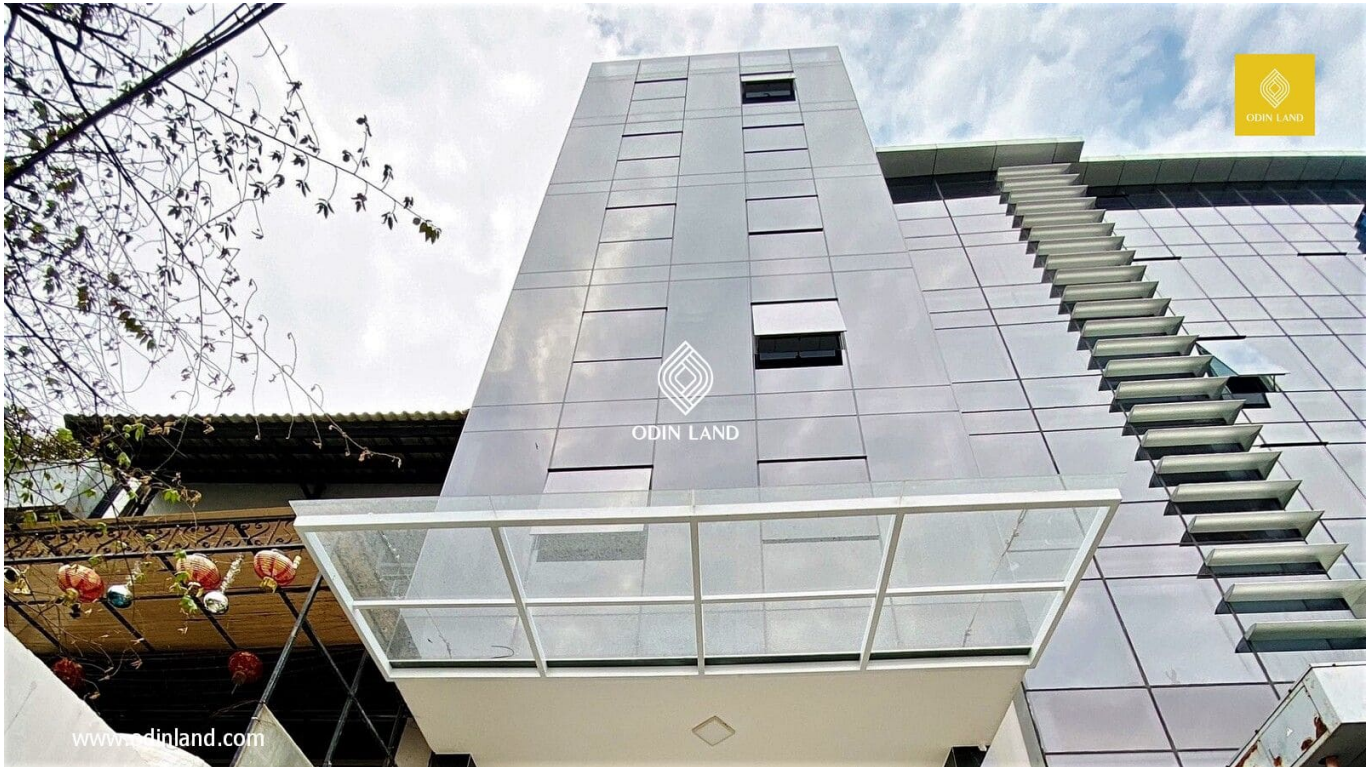

TÒA NHÀ 85 TÂN CẢNG

Nổi bật

Sở hữu vị trí sáng giá, đối diện Landmark 81, giao giữa 2 con đường Điện Biên Phủ và Nguyễn Hữu Cảnh

Thiết kế độc đáo có mặt tiền được bao phủ hoàn toàn bằng các lớp kính

Lân cận là hàng chục các hàng quán, cao ốc văn phòng hạng sang