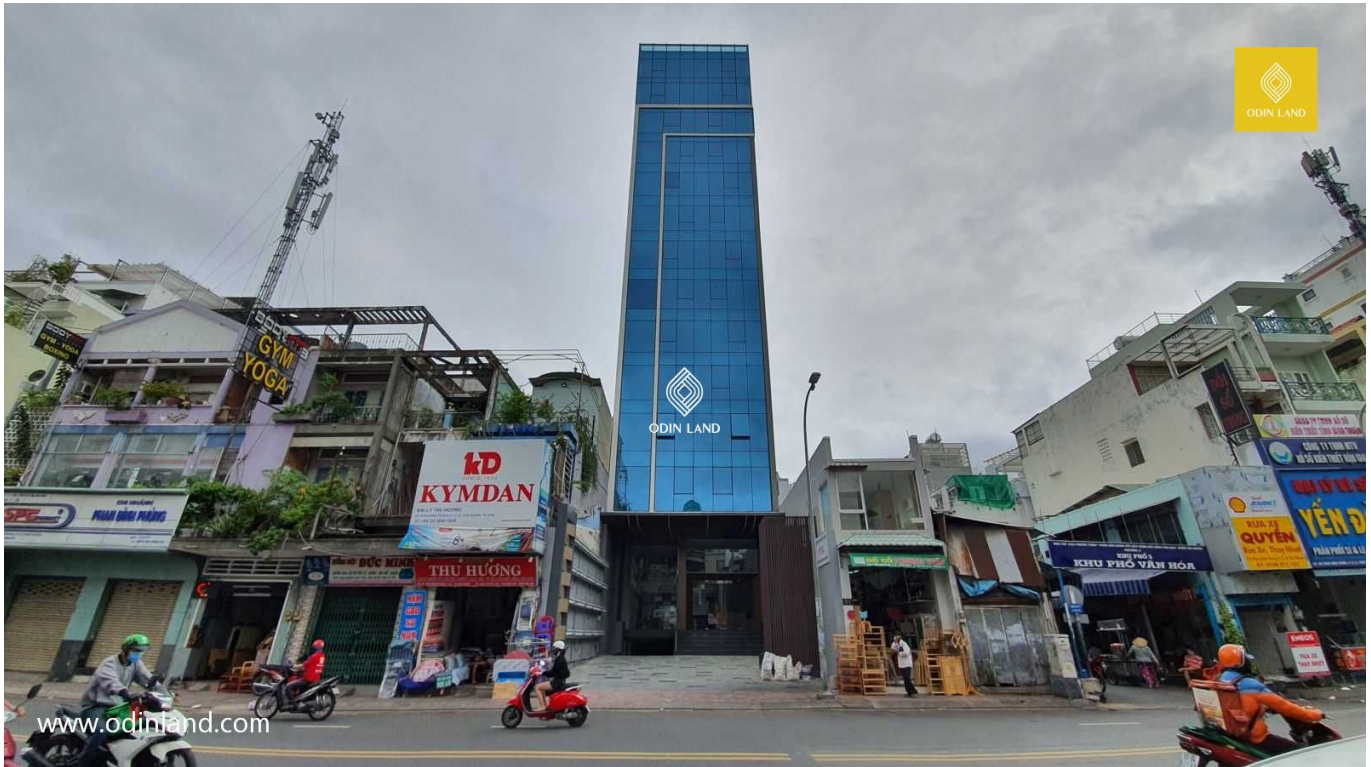

TÒA NHÀ 89 PHAN ĐÌNH PHÙNG

Nổi bật

Tọa lạc tại mặt tiền đường lớn Phan Đình Phùng.

Khu vực đông dân cư sầm uất, các hoạt động giao thương diễn ra sôi nổi.

Thông tin cơ bản

Chỗ để xe: **2 hầm**

Số tầng: **2 hầm - 1 trệt - 1 lửng - 12 tầng cao**