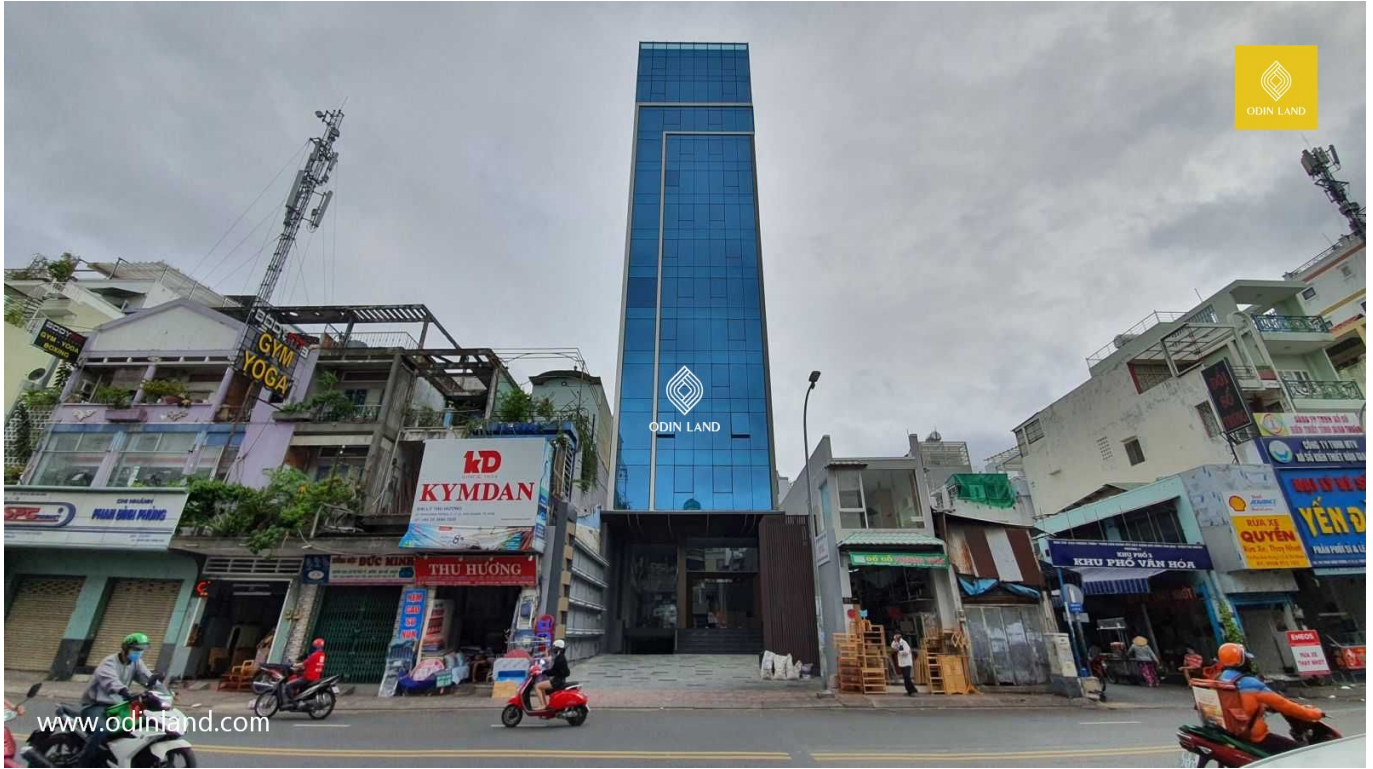

## TÒA NHÀ 89 PHAN ĐÌNH PHÙNG

### Nổi bật

Tọa lạc tại mặt tiền đường lớn Phan Đình Phùng.

Khu vực đông dân cư sầm uất, các hoạt động giao thương diễn ra sôi nổi.