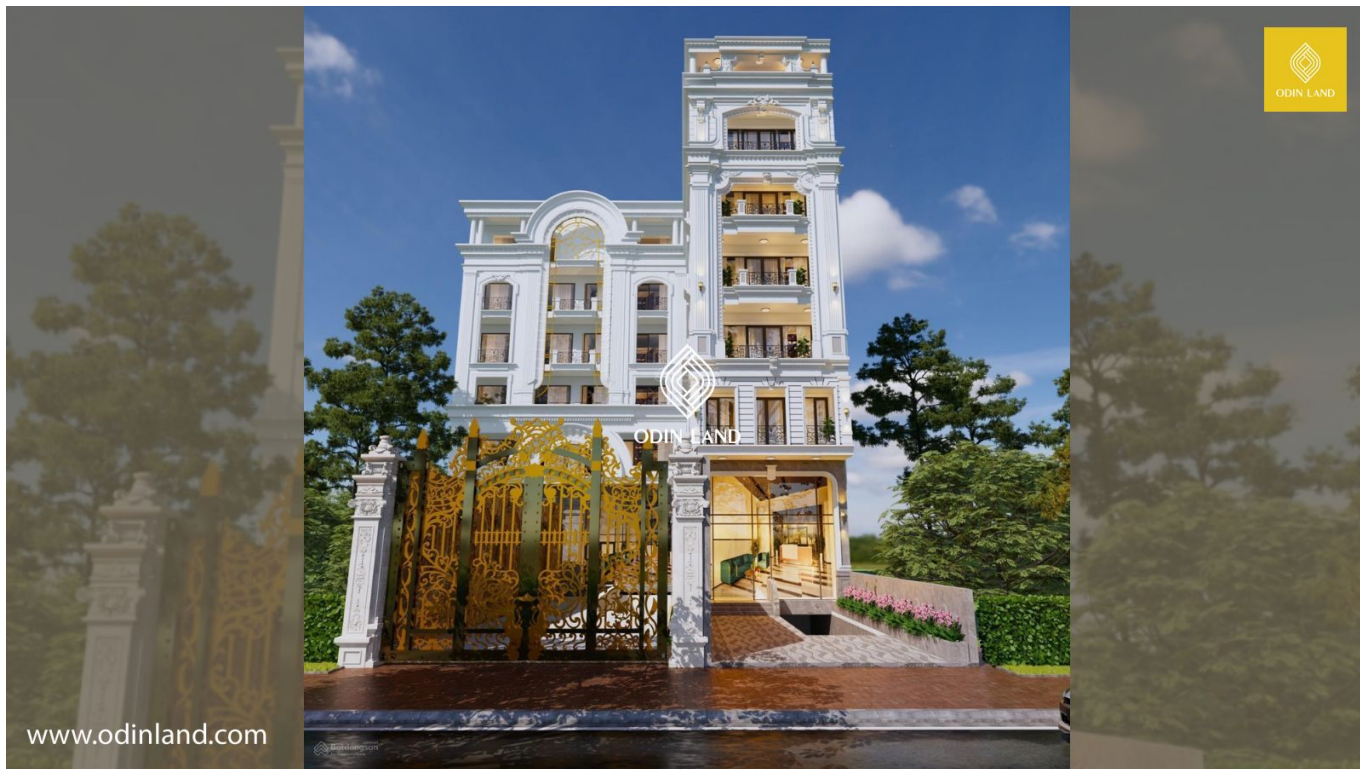

TÒA NHÀ 90 LÊ VĂN DUYỆT

Nổi bật

Tòa nhà 90 Lê Văn Duyệt có tổng diện tích sàn 1,739m²

Thiết kế với diện tích linh hoạt cùng không gian rộng rãi, thoải mái và thoáng đãng

Nằm ở vị trí trung tâm, giao thông thuận tiện