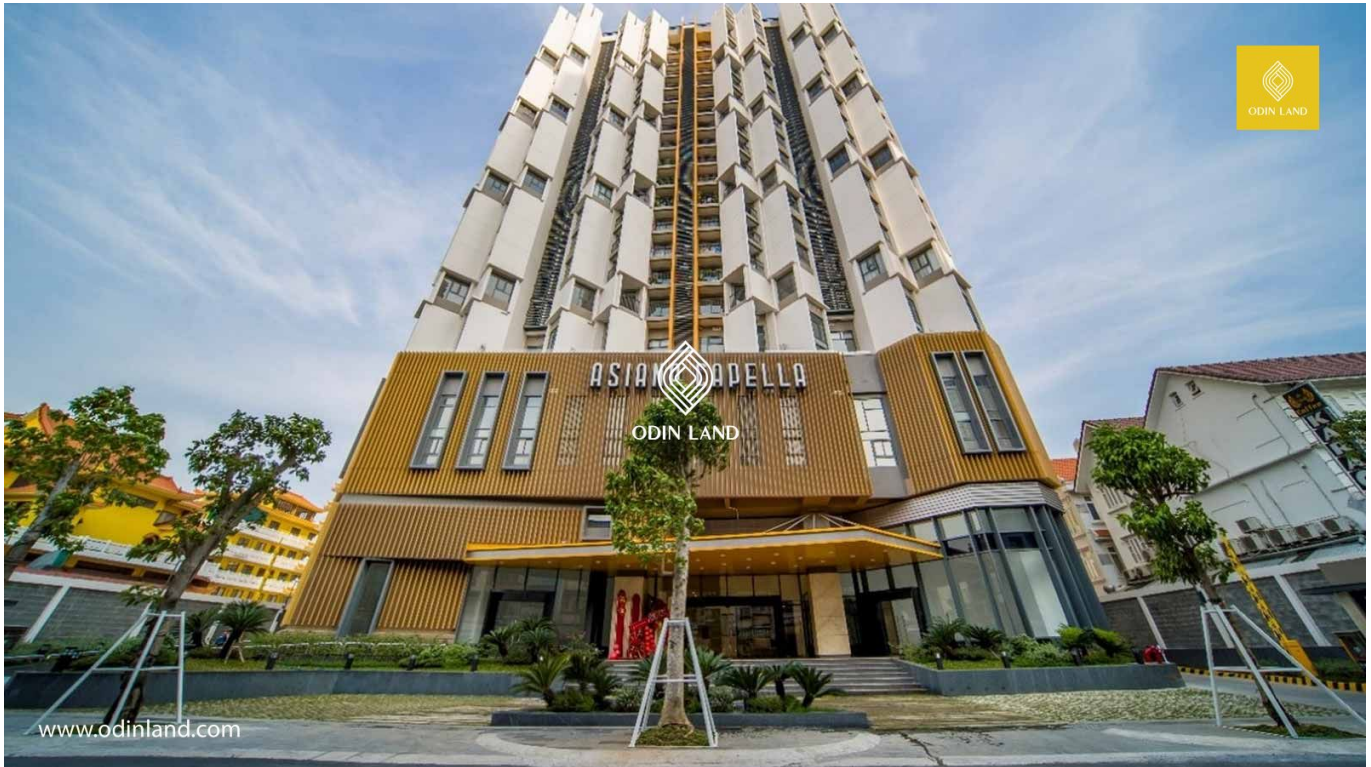

## TÒA NHÀ ASIANA CAPELLA

### Thông tin cơ bản

Chủ đầu tư: **Cty TNHH Gotec Việt Nam**

Chỗ để xe: **19 tầng + 2 tầng hầm**

Số tầng: **19 tầng + 2 tầng hầm**

Điều hòa: **Hệ thống điều hòa trung tâm**

Diện tích Sử dụng/tầng: **2.565m<sup>2</sup>**