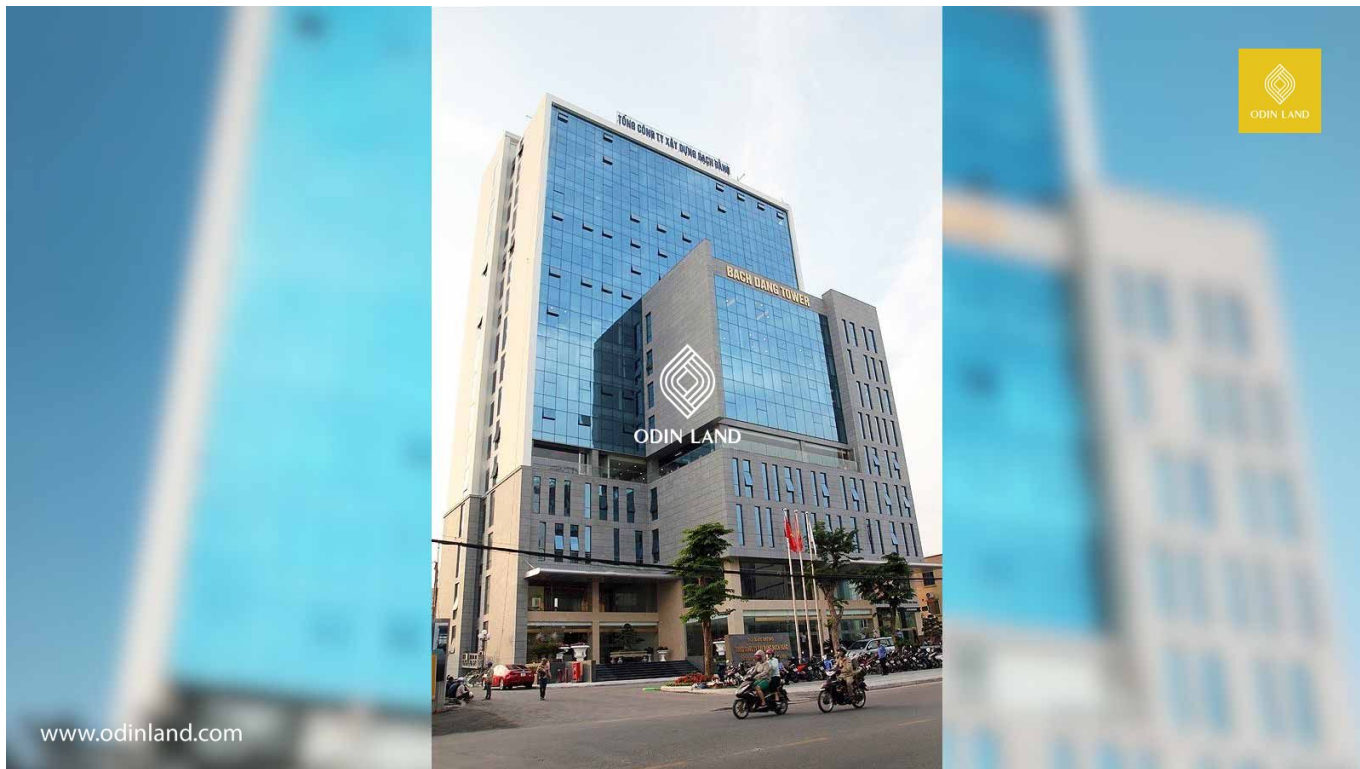

TÒA NHÀ BẠCH ĐẰNG TOWER

Thông tin cơ bản

Chủ đầu tư: **Tổng công ty XD Bạch Đằng - CTCP**

Chỗ để xe: **1 hầm**

Số tầng: **16 tầng +1 tầng hầm**

Điều hòa: **05 thang máy Mitsubishi cao cấp**

Máy phát điện dự phòng: **100% công suất**

Hướng tòa nhà: **Đông Bắc**

Giờ làm việc: **08h00-18h00 từ thứ 2 đến thứ 6, 08h00-12h sáng thứ 7**

Hoàn thành: **2017**

Cập nhật mới nhất: 22/02/2024

Thông tin chỉ có giá trị tham khảo tại thời điểm cung cấp