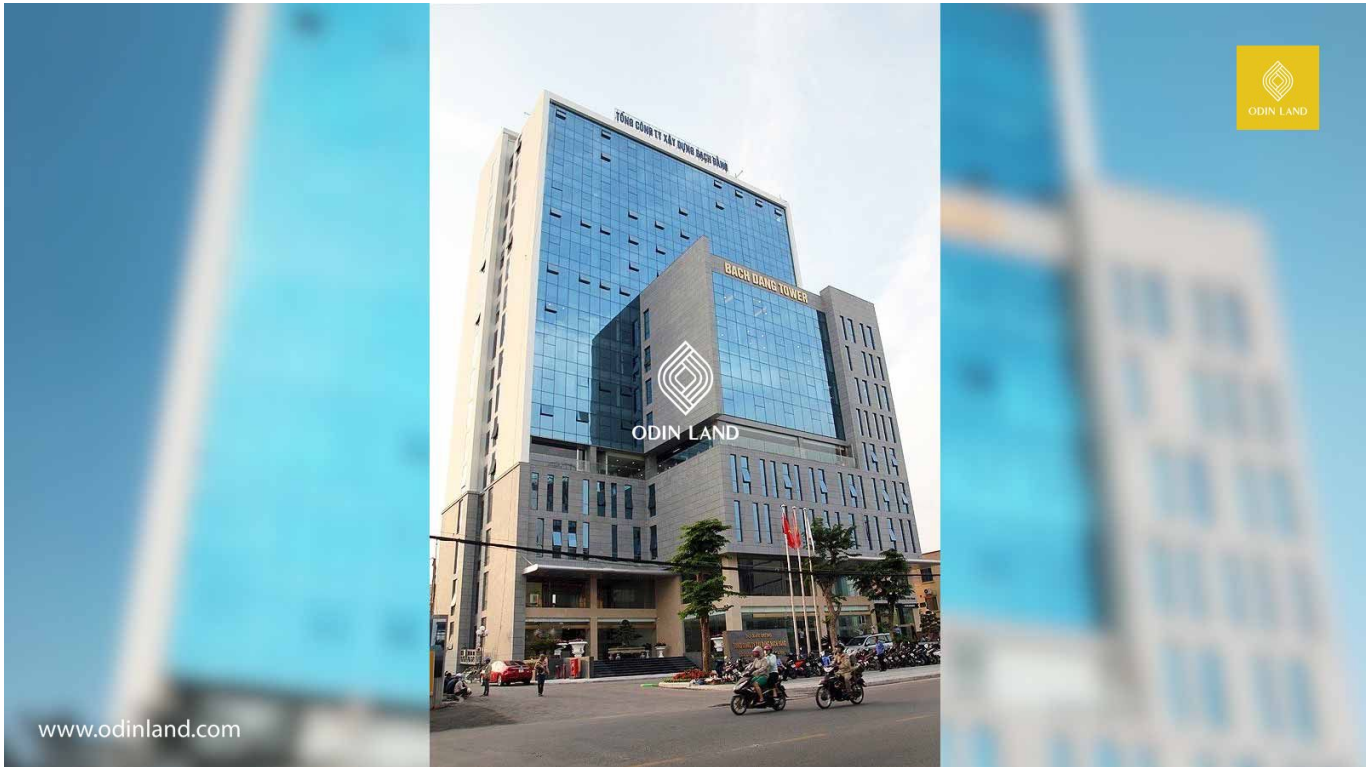

TÒA NHÀ BẠCH ĐẰNG TOWER

Thông tin cơ bản

Chủ đầu tư: **Tổng công ty XD Bạch Đằng - CTCP**

Chỗ để xe: **1 hầm**

Số tầng: **16 tầng +1 tầng hầm**

Điều hòa: **05 thang máy Mitsubishi cao cấp**

Máy phát điện dự phòng: **100% công suất**

Hướng tòa nhà: **Đông Bắc**

Giờ làm việc: **08h00-18h00 từ thứ 2 đến thứ 6, 08h00-12h sáng thứ 7**

Hoàn thành: **2017**

Cập nhật mới nhất: 22/02/2024

Thông tin chỉ có giá trị tham khảo tại thời điểm cung cấp