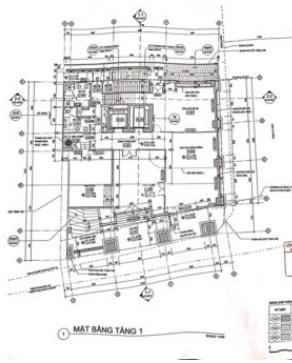

TÒA NHÀ CÁT LÂM BUILDING

Nổi bật

Là tòa nhà mới hoàn thành.

Tòa nhà nổi bật tại khu vực.

Giá rẻ so với nhiều tòa nhà cùng hạng.

Tọa lạc tại vị trí giao thông thuận lợi.

Thông tin cơ bản

Hạng văn phòng: **Hạng A**

Cập nhật mới nhất: 17/06/2024

Thông tin chỉ có giá trị tham khảo tại thời điểm cung cấp

Diện tích trống

Sơ đồ mặt bằng tầng 1

Sơ đồ mặt bằng tầng 2

Xem Bản đồ

Hà Nội

Địa chỉ: Tầng 3B, Tòa nhà Sông Đà, Phạm Hùng, Nam Từ Liêm