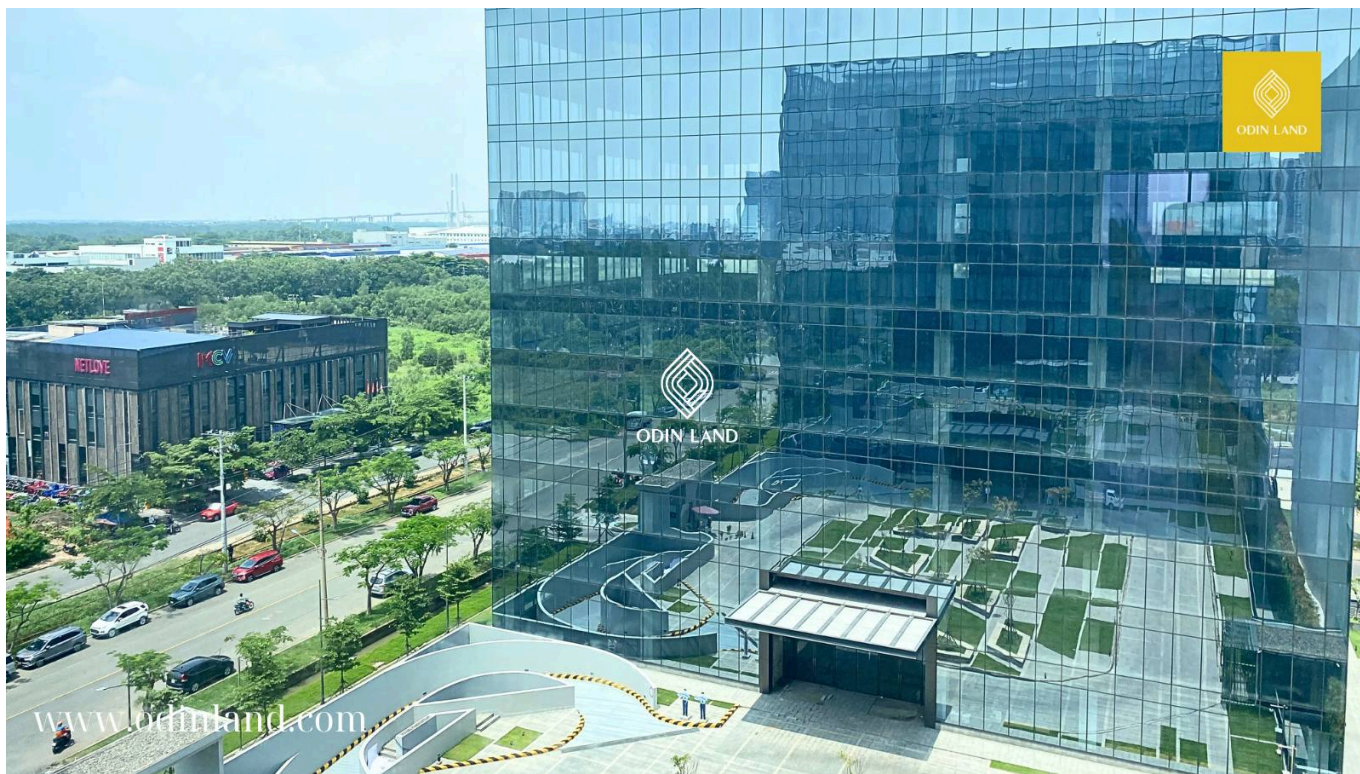

TÒA NHÀ CMC CREATIVE SPACE

Nổi bật

Tọa lạc tại khu chế xuất Tân Thuận, xung quanh là trụ sở của nhiều tập đoàn lớn.

Thiết kế "xanh" thân thiện với môi trường.

Tòa nhà có quy mô lớn, trang thiết bị hiện đại, tiện nghi.