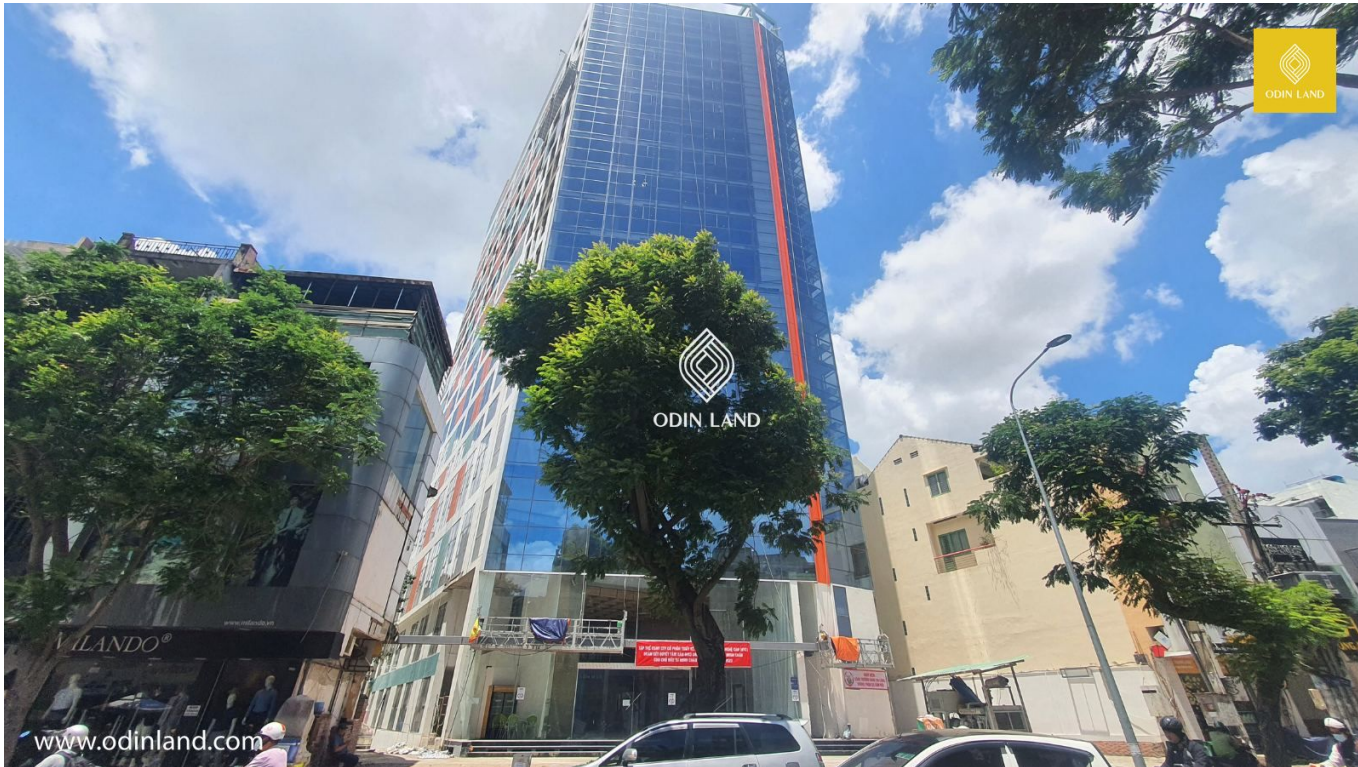

TOÀ NHÀ CT PLAZA MINH CHÂU

Thông tin cơ bản

Chủ đầu tư: **CT Group**

Chỗ để xe: **2 tầng hầm**

Thang máy: **4 thang máy**

Điều hòa: **Hệ thống điều hoà trung tâm**

Diện tích Sử dụng/tầng: **750m²**

Máy phát điện dự phòng: **100% công suất**