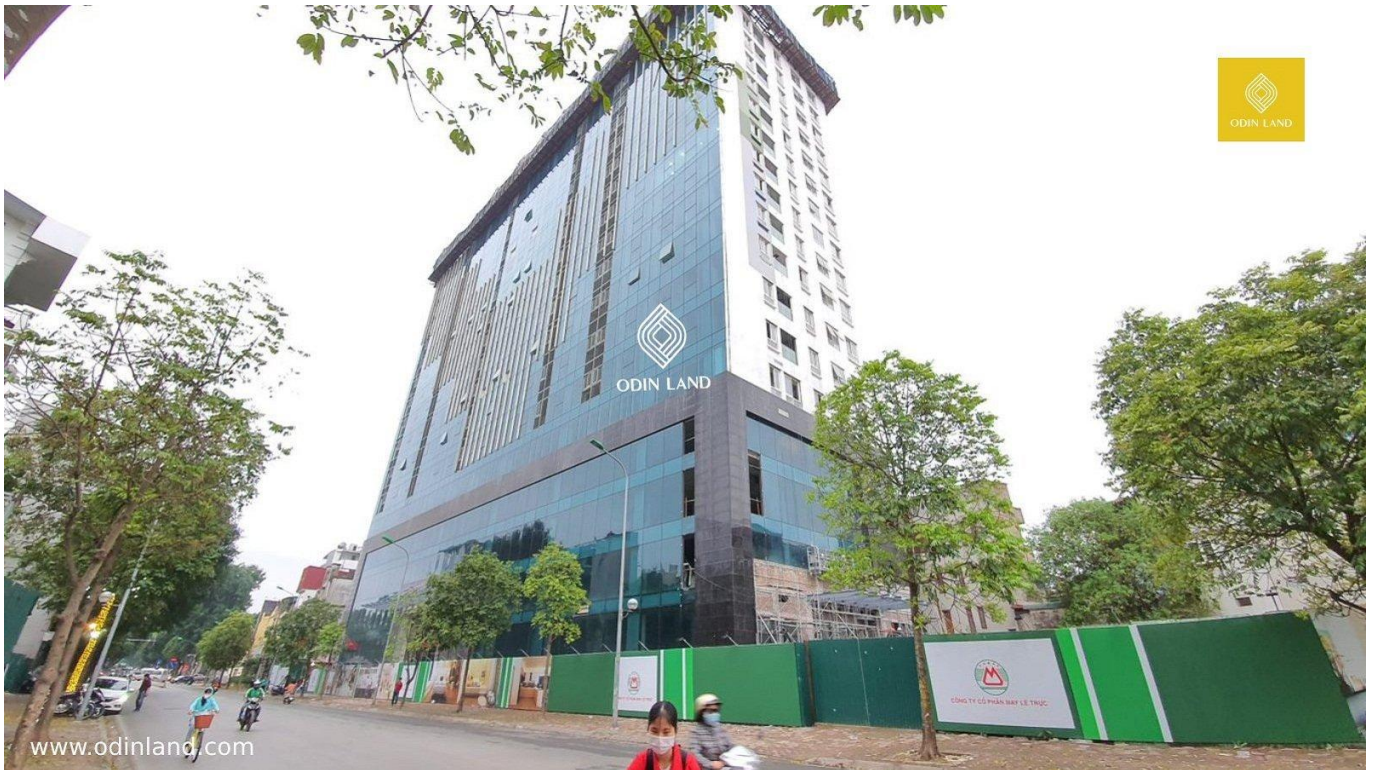

TÒA NHÀ DISCOVERY CENTRAL BUILDING

Nổi bật

Tọa lạc tại vị trí "kim cương hiếm" của thủ đô.

Dự án DUY NHẤT tại Hà Nội có được tầm view đắt giá và hiếm có.

Hệ thống dịch vụ tiện ích đẳng cấp vượt trội

Được hưởng những đặc quyền riêng tư, an toàn tuyệt đối.

Dự án để ở và đầu tư hấp dẫn nhất khu vực quận Ba Đình giai đoạn 2021.

Thông tin cơ bản

Chủ đầu tư: **Công ty CP May Lê Trực**

Chỗ để xe: **4 tầng hầm**

Số tầng: **17 tầng + 4 tầng hầm**

Thang máy: **Hệ thống thang máy tốc độ cao**