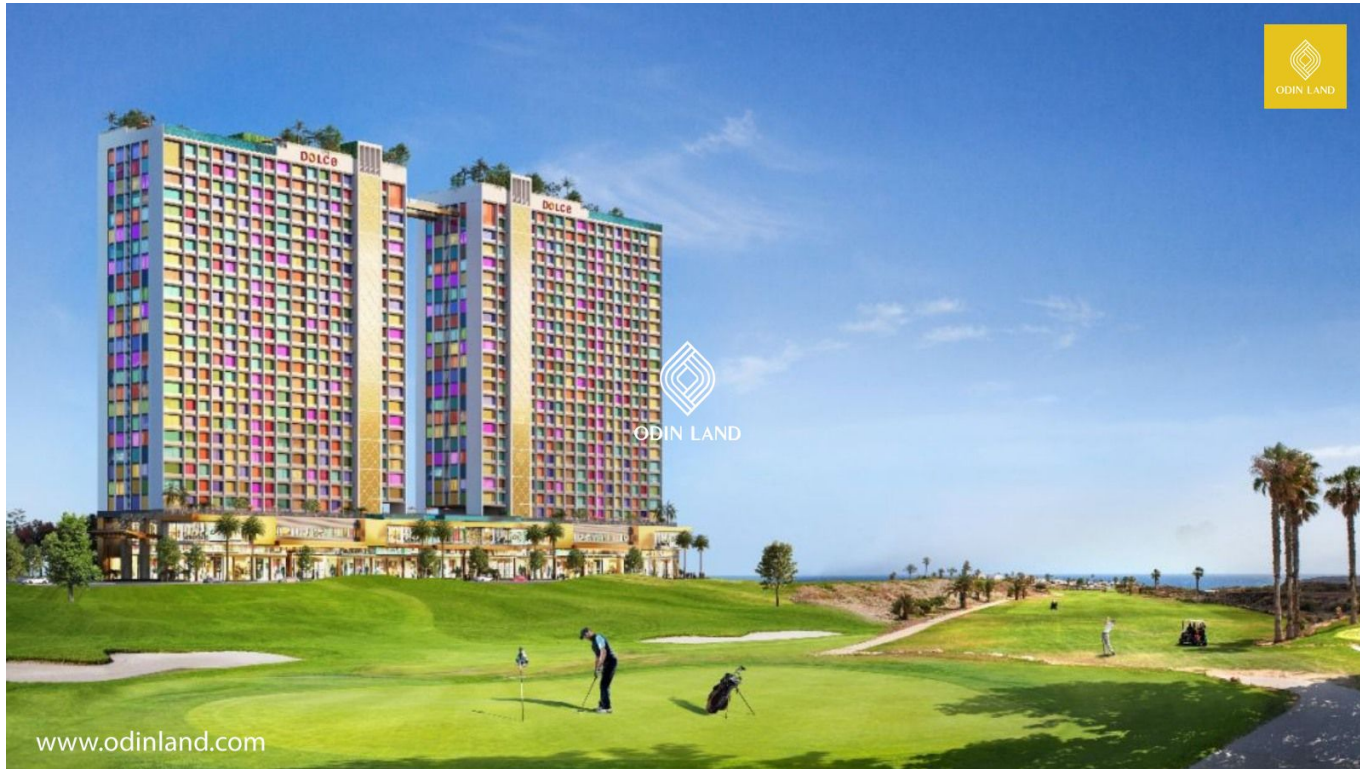

TOÀ NHÀ DOLCE PENISOLA QUẢNG BÌNH

Thông tin cơ bản

Chủ đầu tư: **Công ty CP DVDL Onsen Fuji**

Chỗ để xe: **1 tầng hầm**

Số tầng: **3 tầng thương mại/25 tầng + 1 tầng hầm**

Điều hòa: **Hệ thống điều hoà trung tâm**