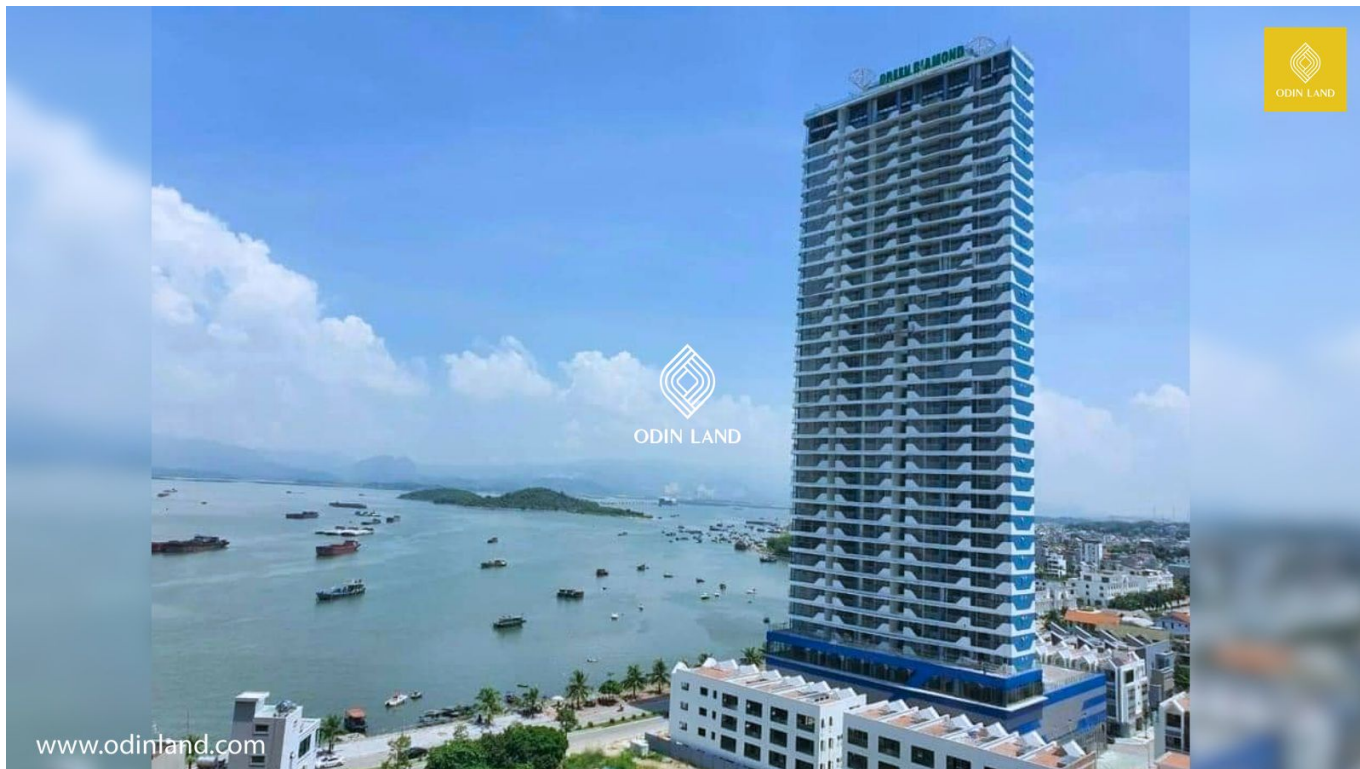

TOÀ NHÀ GREEN DIAMOND HẠ LONG

Thông tin cơ bản

Chủ đầu tư: **Công ty CP ĐT&PT Nhà số 6 Hạ Long**

Chỗ để xe: **01 tầng hầm**

Số tầng: **3 tầng thương mại/39 tầng + 1 tầng hầm**

Điều hòa: **Hệ thống điều hoà trung tâm**