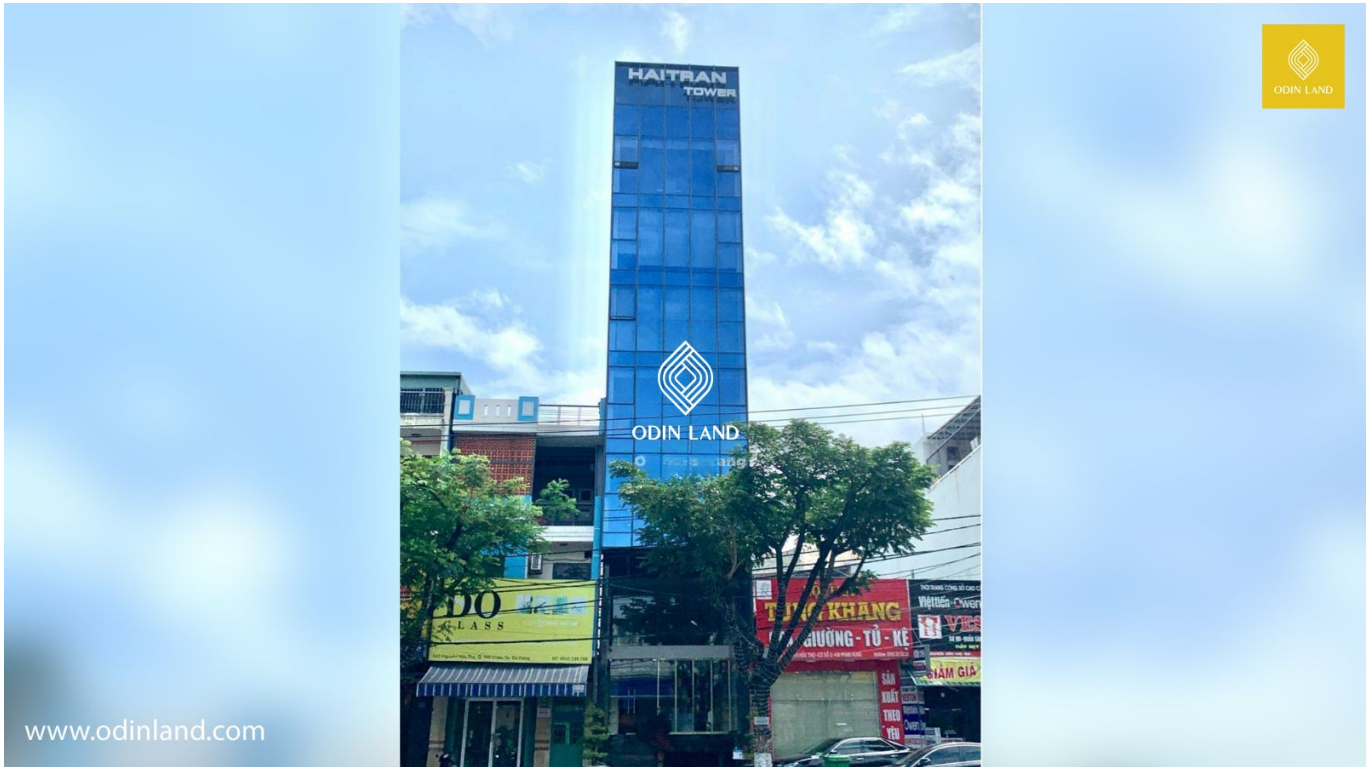

TÒA NHÀ HẢI TRẦN TOWER

Thông tin cơ bản

Chỗ để xe: **1 tầng**

Số tầng: **7 tầng + 1 hầm**

Thang máy: **Thang máy tốc độ cao**

Chiều cao trần: **2,7m**

Điều hòa: **Hệ thống điều hòa trung tâm**

Diện tích Sử dụng/tầng: **130m²**