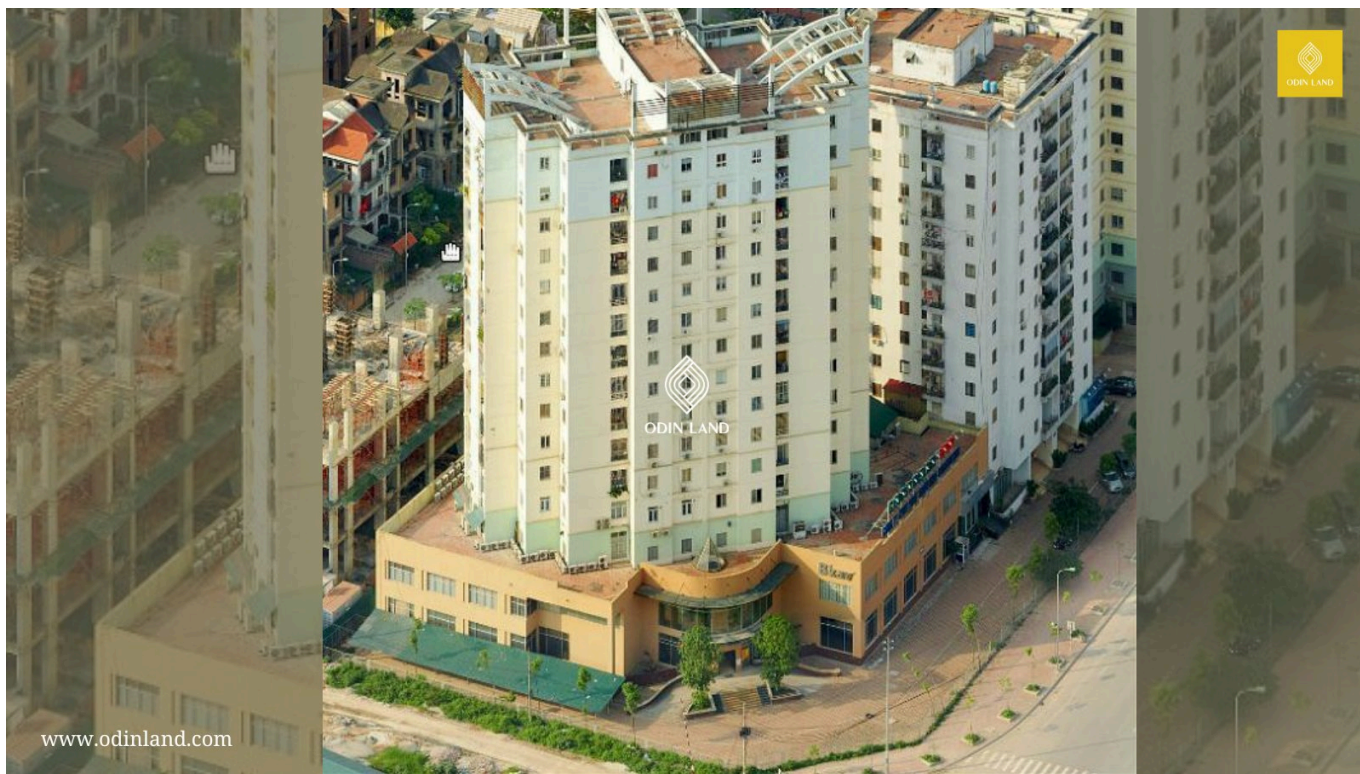

## TÒA NHÀ HH1 | ĐƯỜNG DƯƠNG ĐÌNH NGHỆ

### Nổi bật

Nằm trên tuyến đường có giao thông thông thoáng.

Thiết kế hiện đại, đầy đủ cơ sở vật chất, nội thất cơ bản: kệ bếp, điều hòa, nóng lạnh, ....

Xung quanh là các tòa nhà công vụ, các chung cư tập trung nhiều văn phòng nên ở đây có hệ thống tiện ích phong phú: các TTTM, nhà hàng, cafe, ngân hàng...