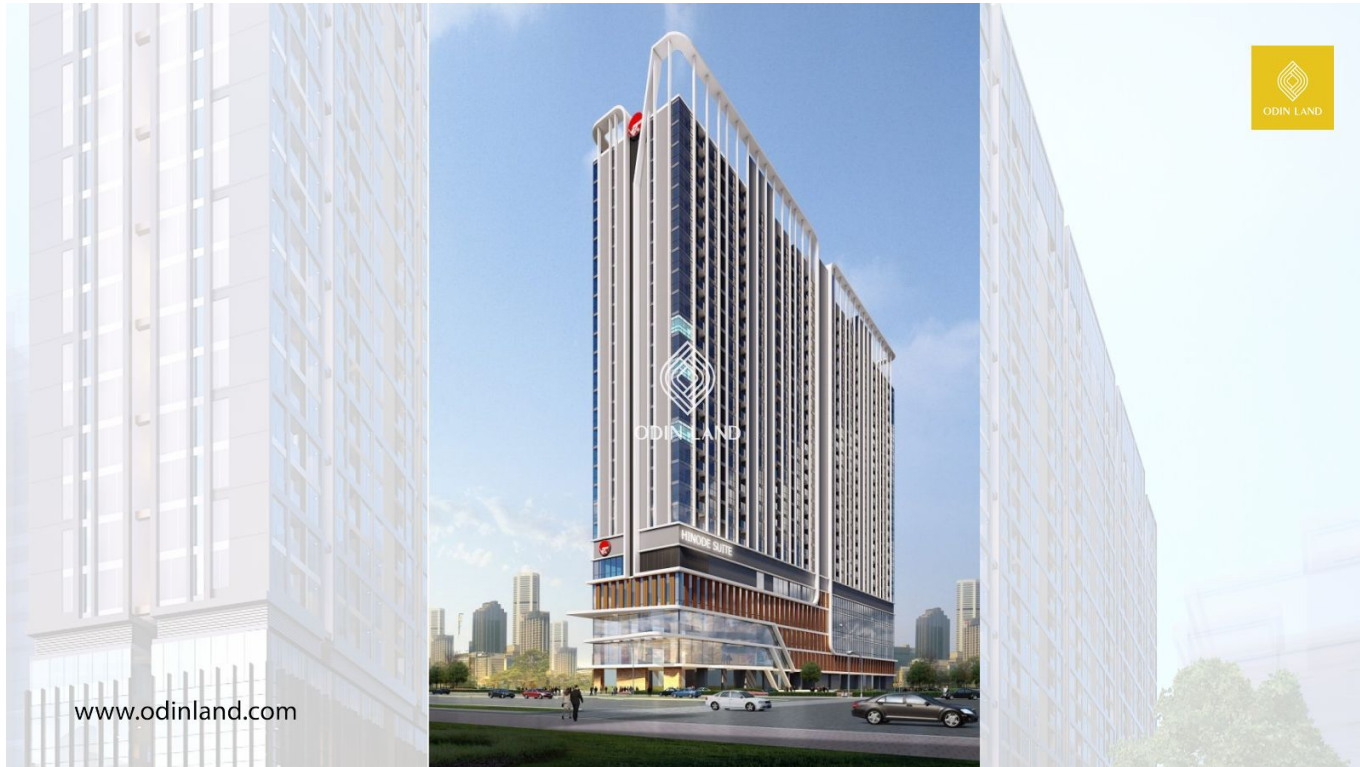

TÒA NHÀ HINODE SUITE

Nổi bật

Sở hữu vị trí đắc địa trên mặt đường Phạm Hùng thuộc Nam Từ Liêm, Hà Nội

Nằm giữa tọa độ phồn hoa bậc nhất thủ đô, là tâm điểm kết nối trung tâm hành chính - kinh tế sôi động

Thông tin cơ bản

Chủ đầu tư: **Công ty CP XD & PT ĐT Thăng Long**

Chỗ để xe: **3 hầm**

Số tầng: **25 tầng + 3 hầm**

Chiều cao trần: **2,7m**

Điều hòa: **Hệ thống điều hòa trung tâm**

Máy phát điện dự phòng: **100% công suất**