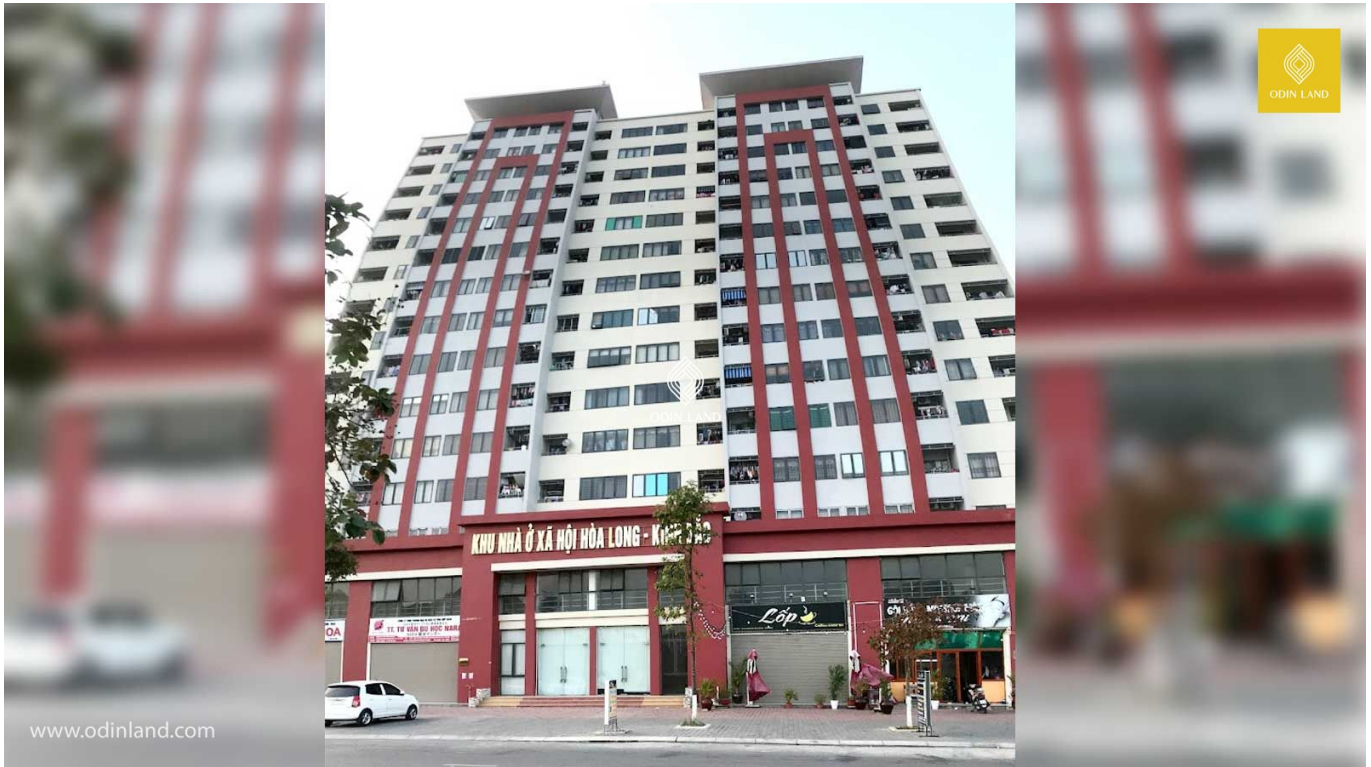

TÒA NHÀ HÒA LONG KINH BẮC

Thông tin cơ bản

Chủ đầu tư: **Công ty CPĐT & PT Nhà Bắc Ninh**

Số tầng: **2 tầng thương mại**

Điều hòa: **Hệ thống điều hòa trung tâm**

Máy phát điện dự phòng: **100% công suất**