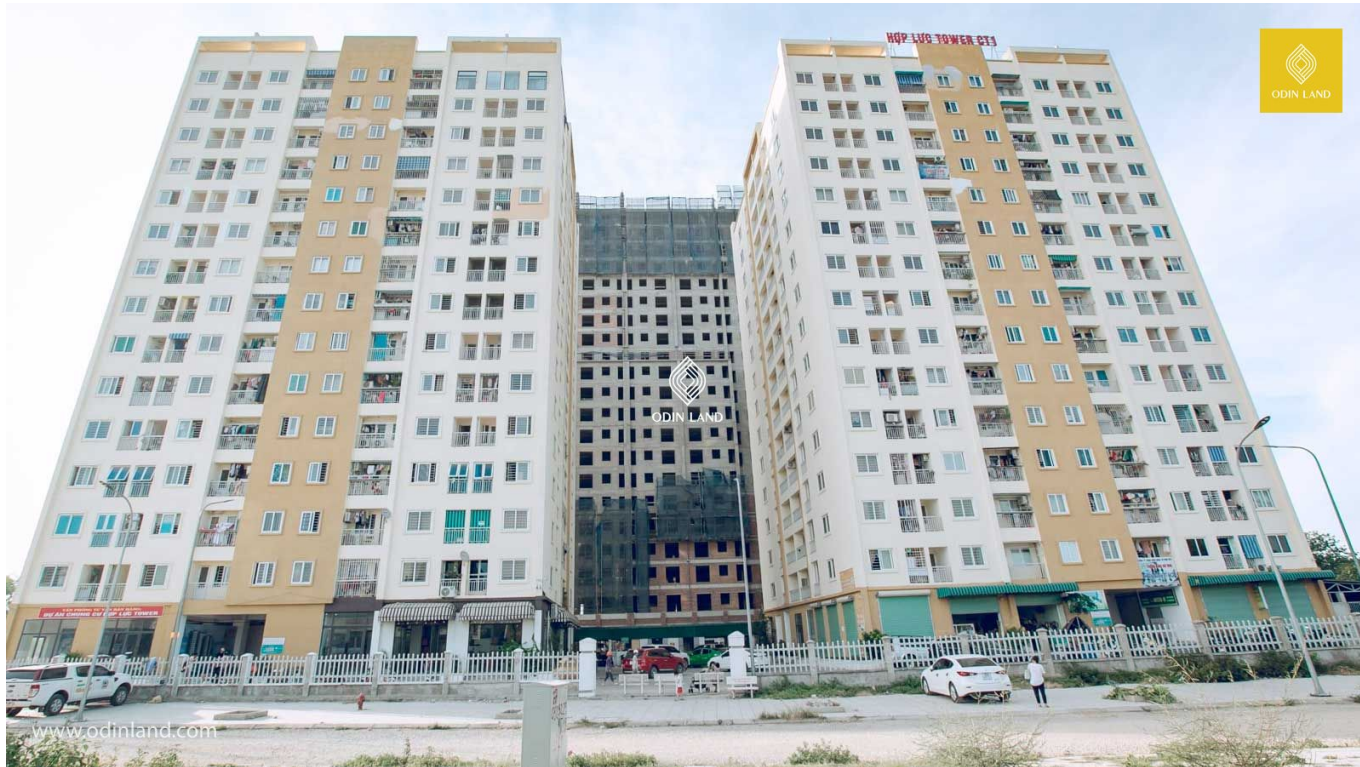

TÒA NHÀ HỢP LỰC TOWER

Thông tin cơ bản

Chủ đầu tư: **Công ty TNHHĐT XD & PT Hạ tầng Hợp Lực**

Số tầng: **1 tầng thương mại/15 tầng**

Thang máy: **2 thang máy**

Điều hòa: **Hệ thống điều hòa trung tâm**

Máy phát điện dự phòng: **100% công suất**