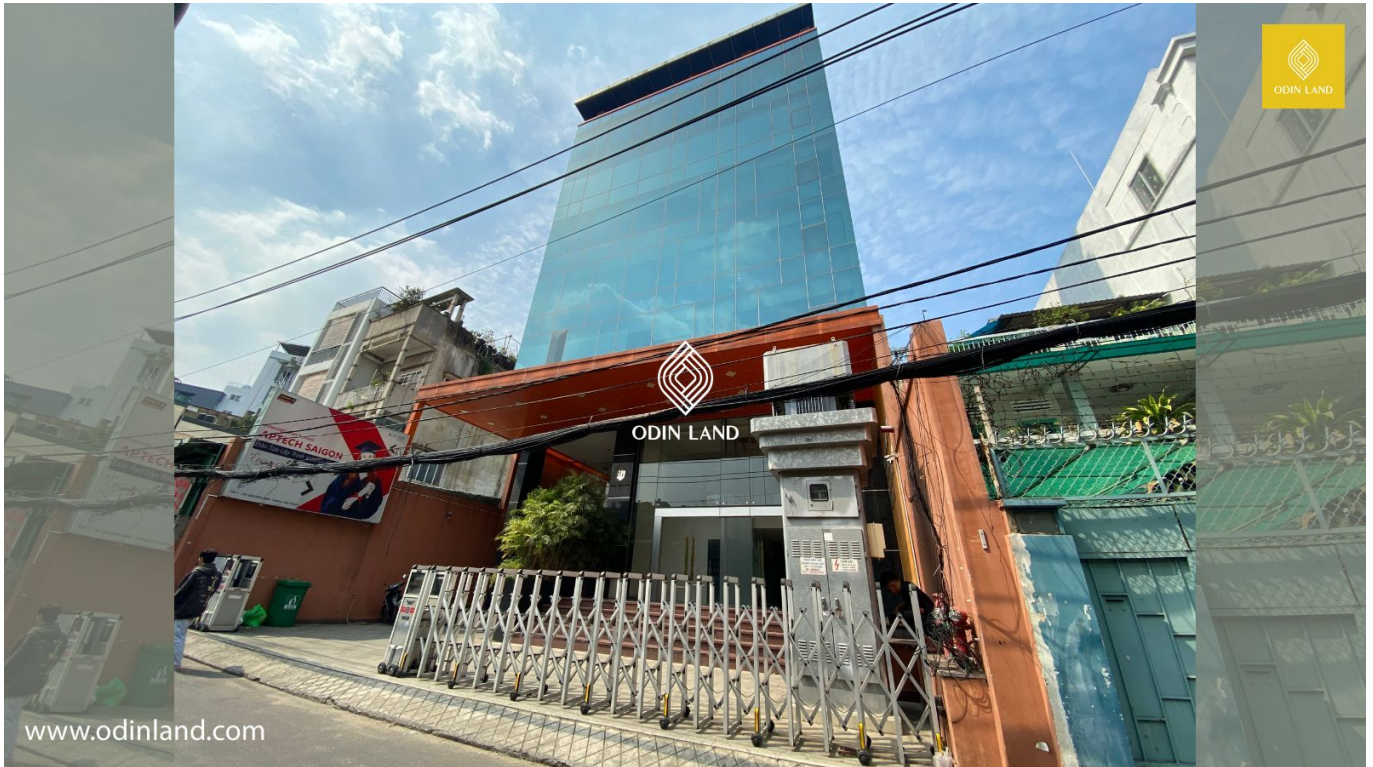

TÒA NHÀ KATH BUILDING

Nổi bật

Tòa nhà được thiết kế hiện đại cùng tường vách cách âm tốt đảm bảo sự tĩnh lặng

Mặt tiền đất giá hướng ra đường Nguyễn Đình Chính

Nằm trong “khu đất vàng” của Phú Nhuận, khu vực tập trung nhiều trung tâm thương mại lớn