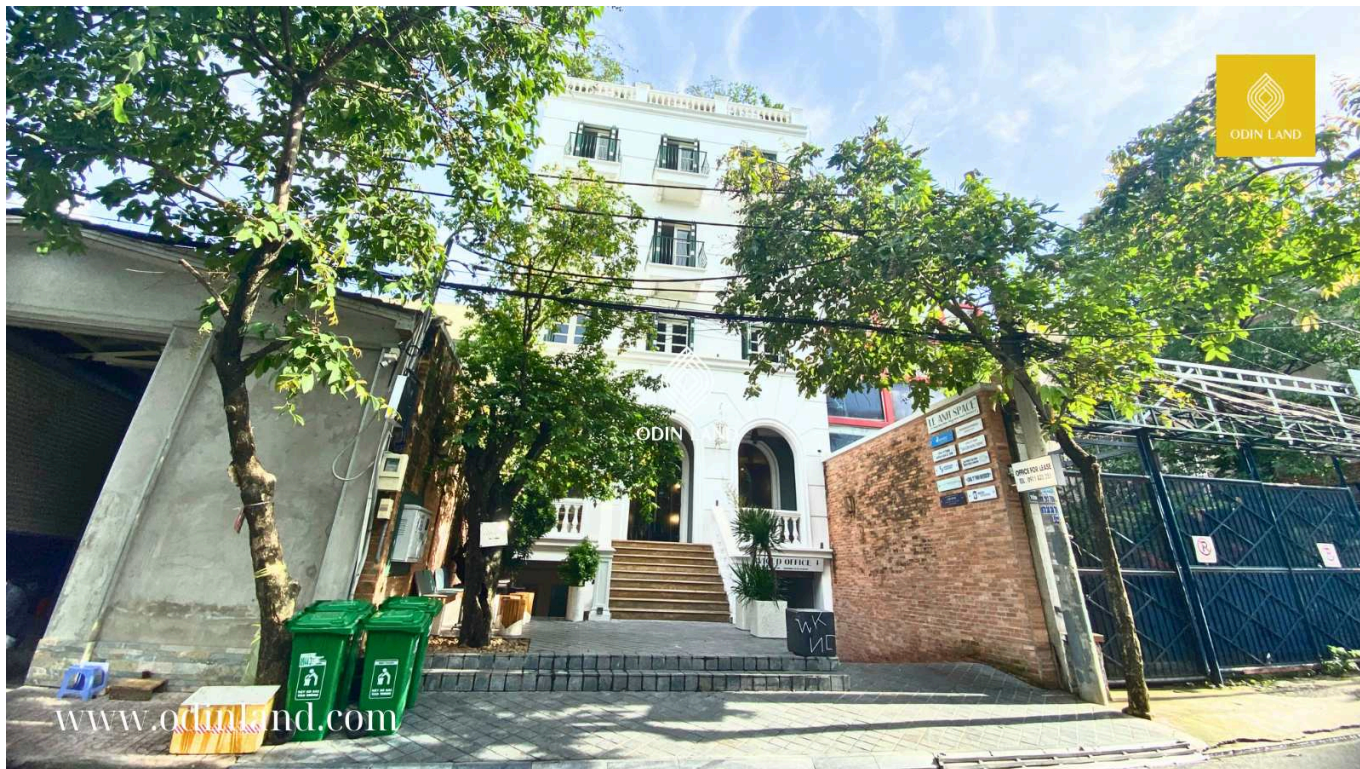

TÒA NHÀ LÊ ANH SPACE

Nổi bật

Thiết kế theo hướng cổ điển, mang đến cho người nhìn một tổng thể sang trọng, kiên cố

Sở hữu mặt tiền đáng giá

Đa dạng tiện ích, đảm bảo hệ thống đầy đủ nhằm phục vụ nhu cầu làm việc của các doanh nghiệp