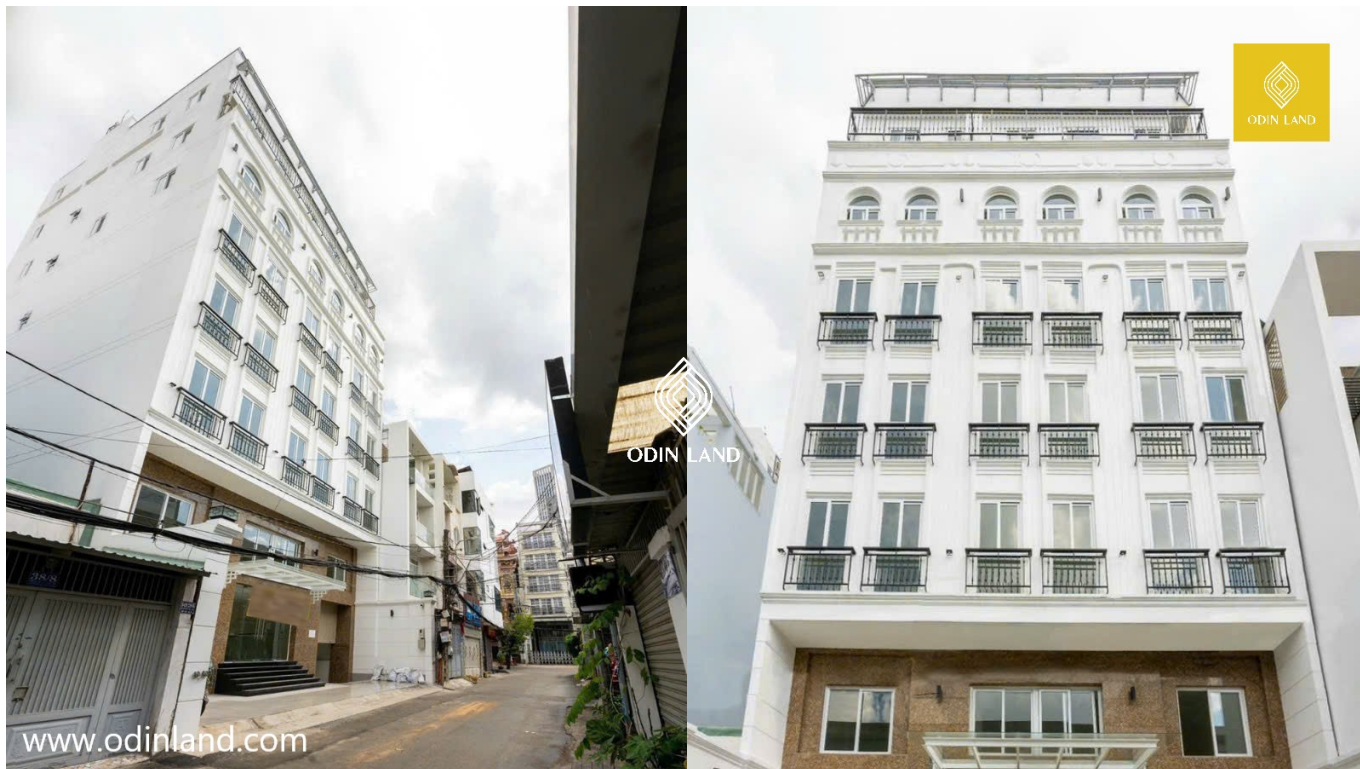

TÒA NHÀ LUXHOME BUILDING

Thông tin cơ bản

Chỗ để xe: **1 hầm**

Số tầng: **8 tầng**

Thang máy: **1 thang máy**

Chiều cao trần: **2.7m**

Điều hòa: **Điều hòa âm trần**

Diện tích Sử dụng/tầng: **140m2/sàn**