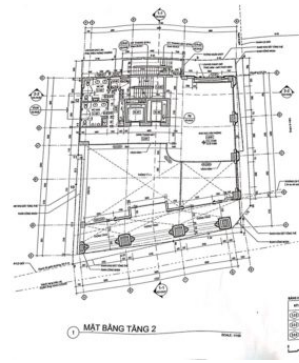

Cập nhật mới nhất: 12/06/2024

Thông tin chỉ có giá trị tham khảo tại thời điểm cung cấp

Diện tích trống

Sơ đồ mặt bằng tầng 1

Sơ đồ mặt bằng tầng 2

Xem Bản đồ

Hà Nội

Địa chỉ: Tầng 3B, Tòa nhà Sông Đà, Phạm Hùng, Nam Từ Liêm