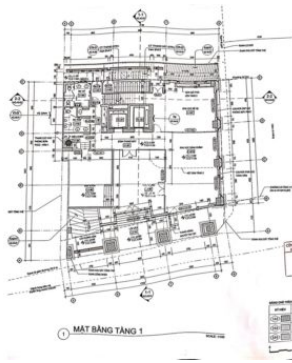

TÒA NHÀ METRO TOWER

Nổi bật

Là tòa nhà mới hoàn thành.

Tòa nhà nổi bật tại khu vực.

Giá rẻ so với nhiều tòa nhà cùng hạng.

Tọa lạc tại vị trí giao thông thuận lợi.

Thông tin cơ bản

Hạng văn phòng: **Hạng B**

Cập nhật mới nhất: 12/06/2024

Thông tin chỉ có giá trị tham khảo tại thời điểm cung cấp

Diện tích trống

Sơ đồ mặt bằng tầng 1

Sơ đồ mặt bằng tầng 2

Xem Bản đồ

Hà Nội

Địa chỉ: Tầng 3B, Tòa nhà Sông Đà, Phạm Hùng, Nam Từ Liêm